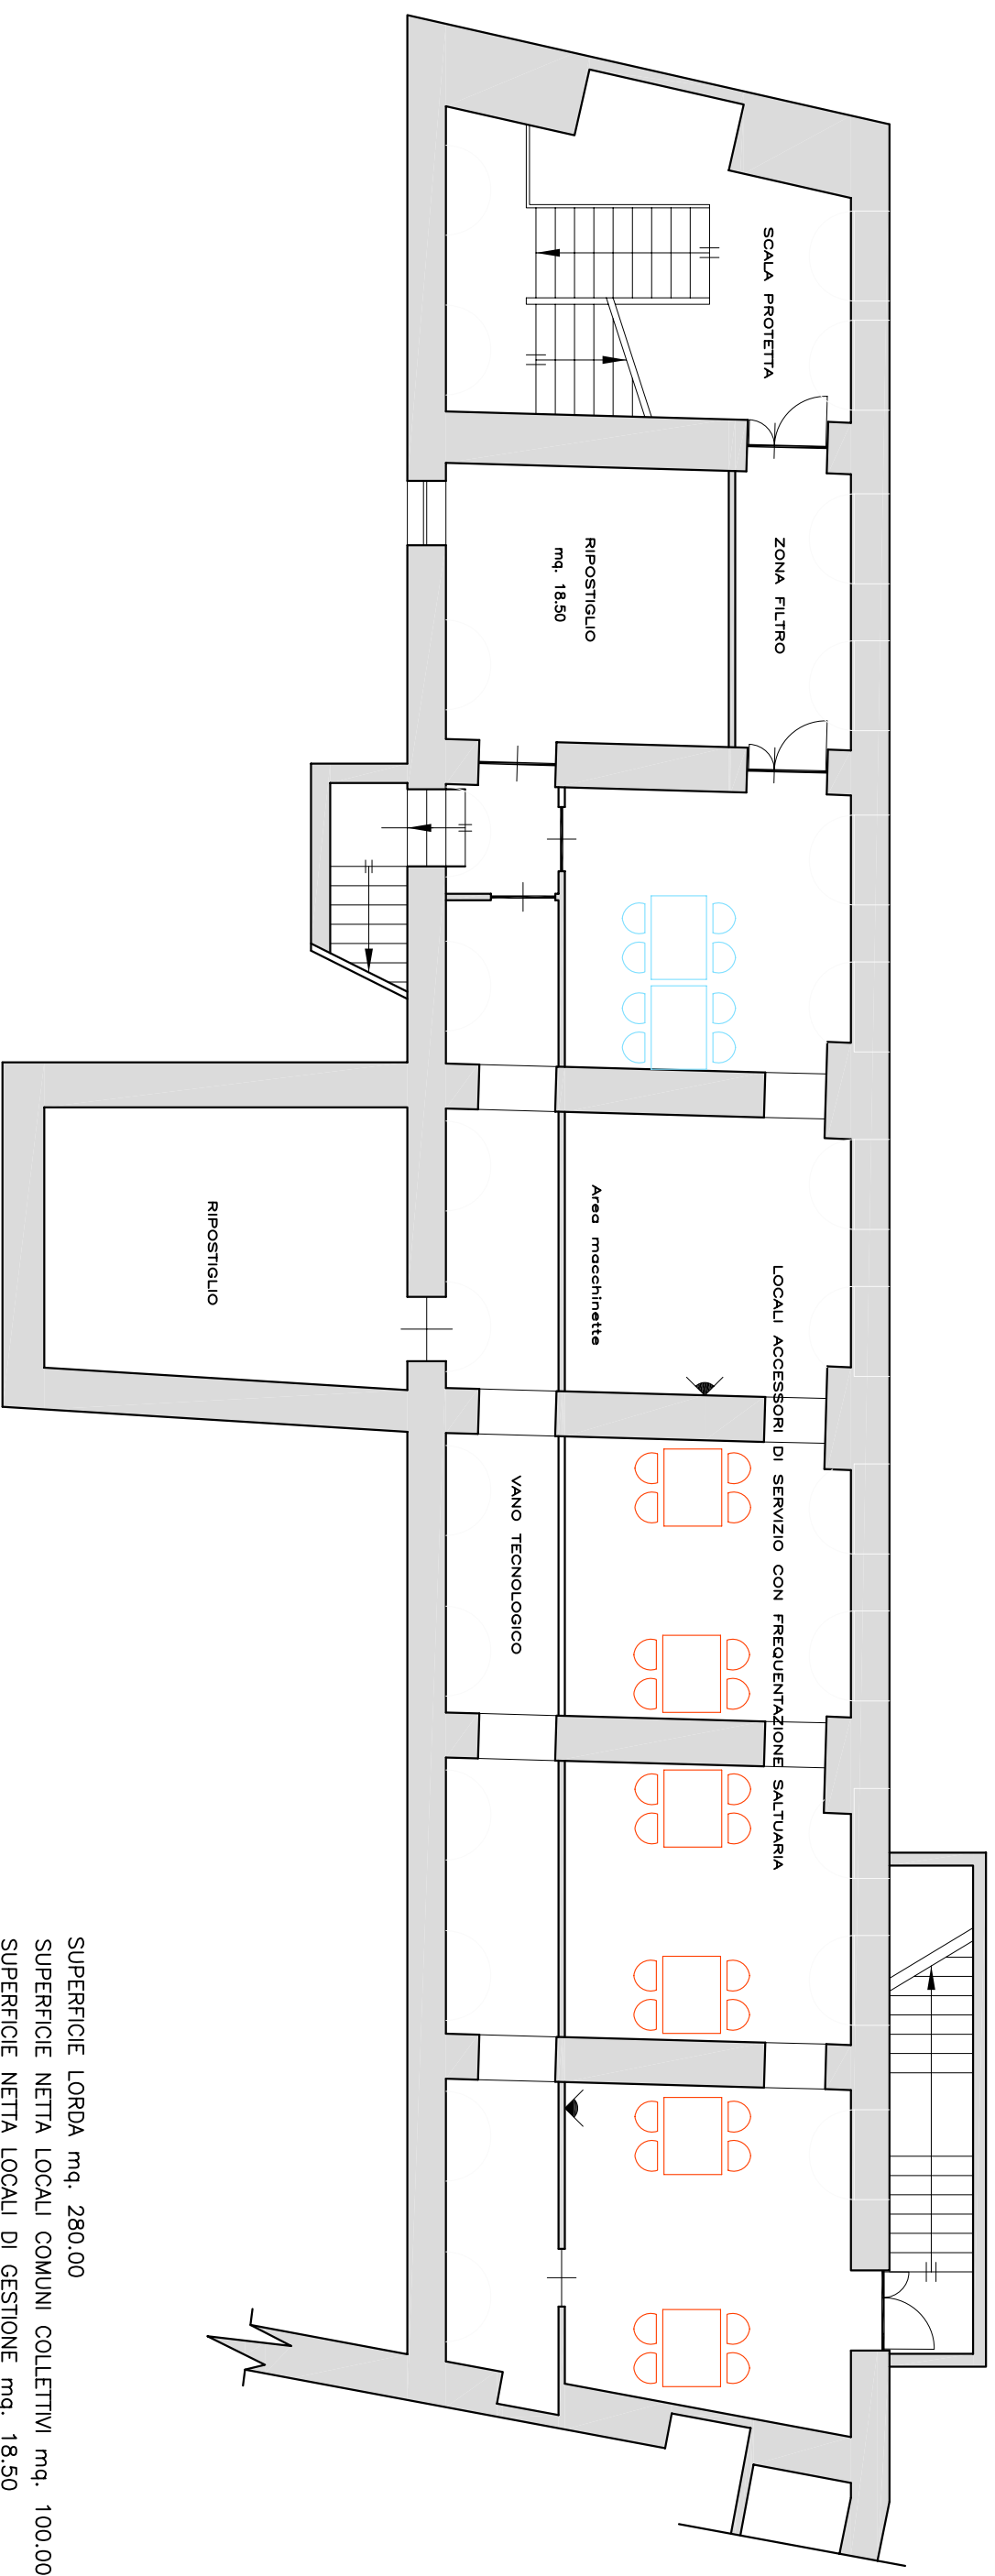

SALA STUDIO - VIA SANT'OTTAVIO

SUPERFICIE LORDA mq. 280,00

SUPERFICIE NETTA LOCALI COMUNI COLLETTIVI mq. 100,00

SUPERFICIE NETTA LOCALI DI GESTIONE mq. 18,50

PIANTA PIANO INTERRATO