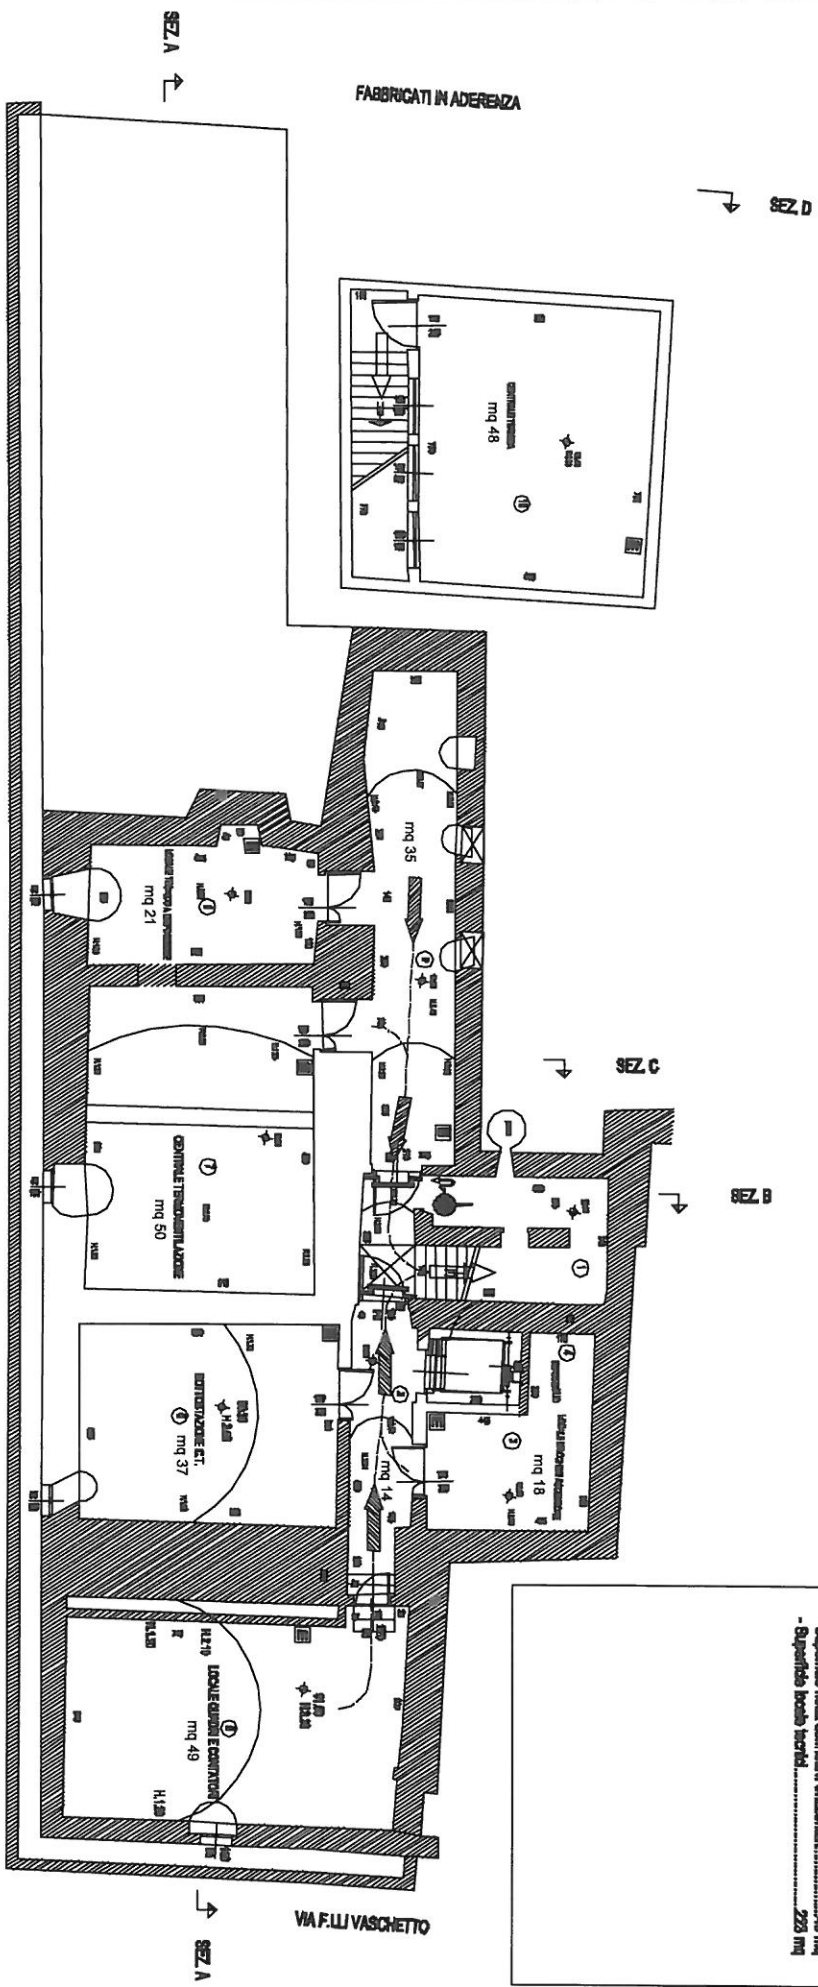

RESIDENZA UNIVERSITARIA CASA SAMONE (CN) - PIANO INTERRATO

VA AMEDEO ROSSI

PIANO INTERRATO
- Superficie livella ..... 514 mq
- Superficie nella cantinella edizionali ..... 49 mq
- Superficie totale livella ..... 563 mq

Res. Casa Samone tav. 2/5