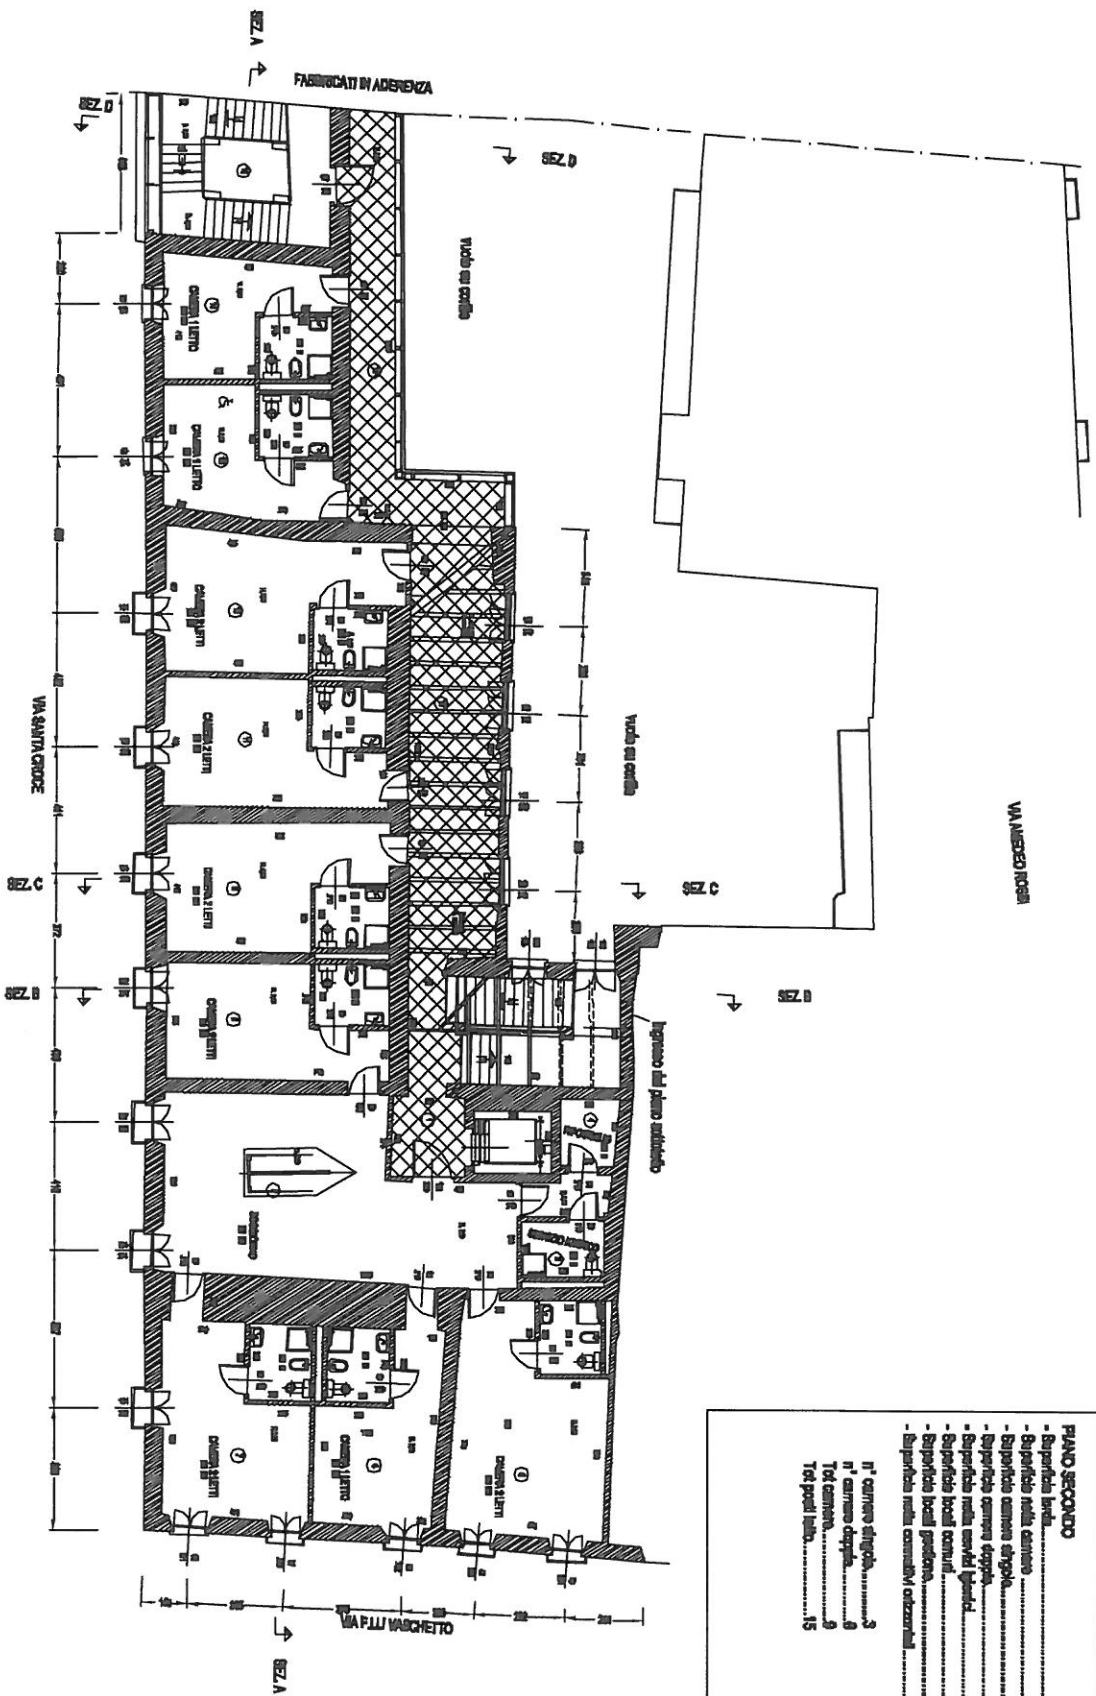

RESIDENZA UNIVERSITARIA CASA SAMONE (CN) - PIANO SECONDO

PIANO SECONDO

- Superficie livello.....	579 mq
- Superficie scala comune.....	223 mq
- Superficie comune singola.....	102 mq
- Superficie comune doppia.....	101 mq
- Superficie scala servizi (piani).....	50 mq
- Superficie locali comuni.....	50 mq
- Superficie locali gestioni.....	4 mq
- Superficie scala comuni/optional.....	51 mq
n° camere singola.....	3
n° camere doppia.....	8
Tot. camere.....	11
Tot. posti letto.....	15

Res. Casa Samone lav. 5/5