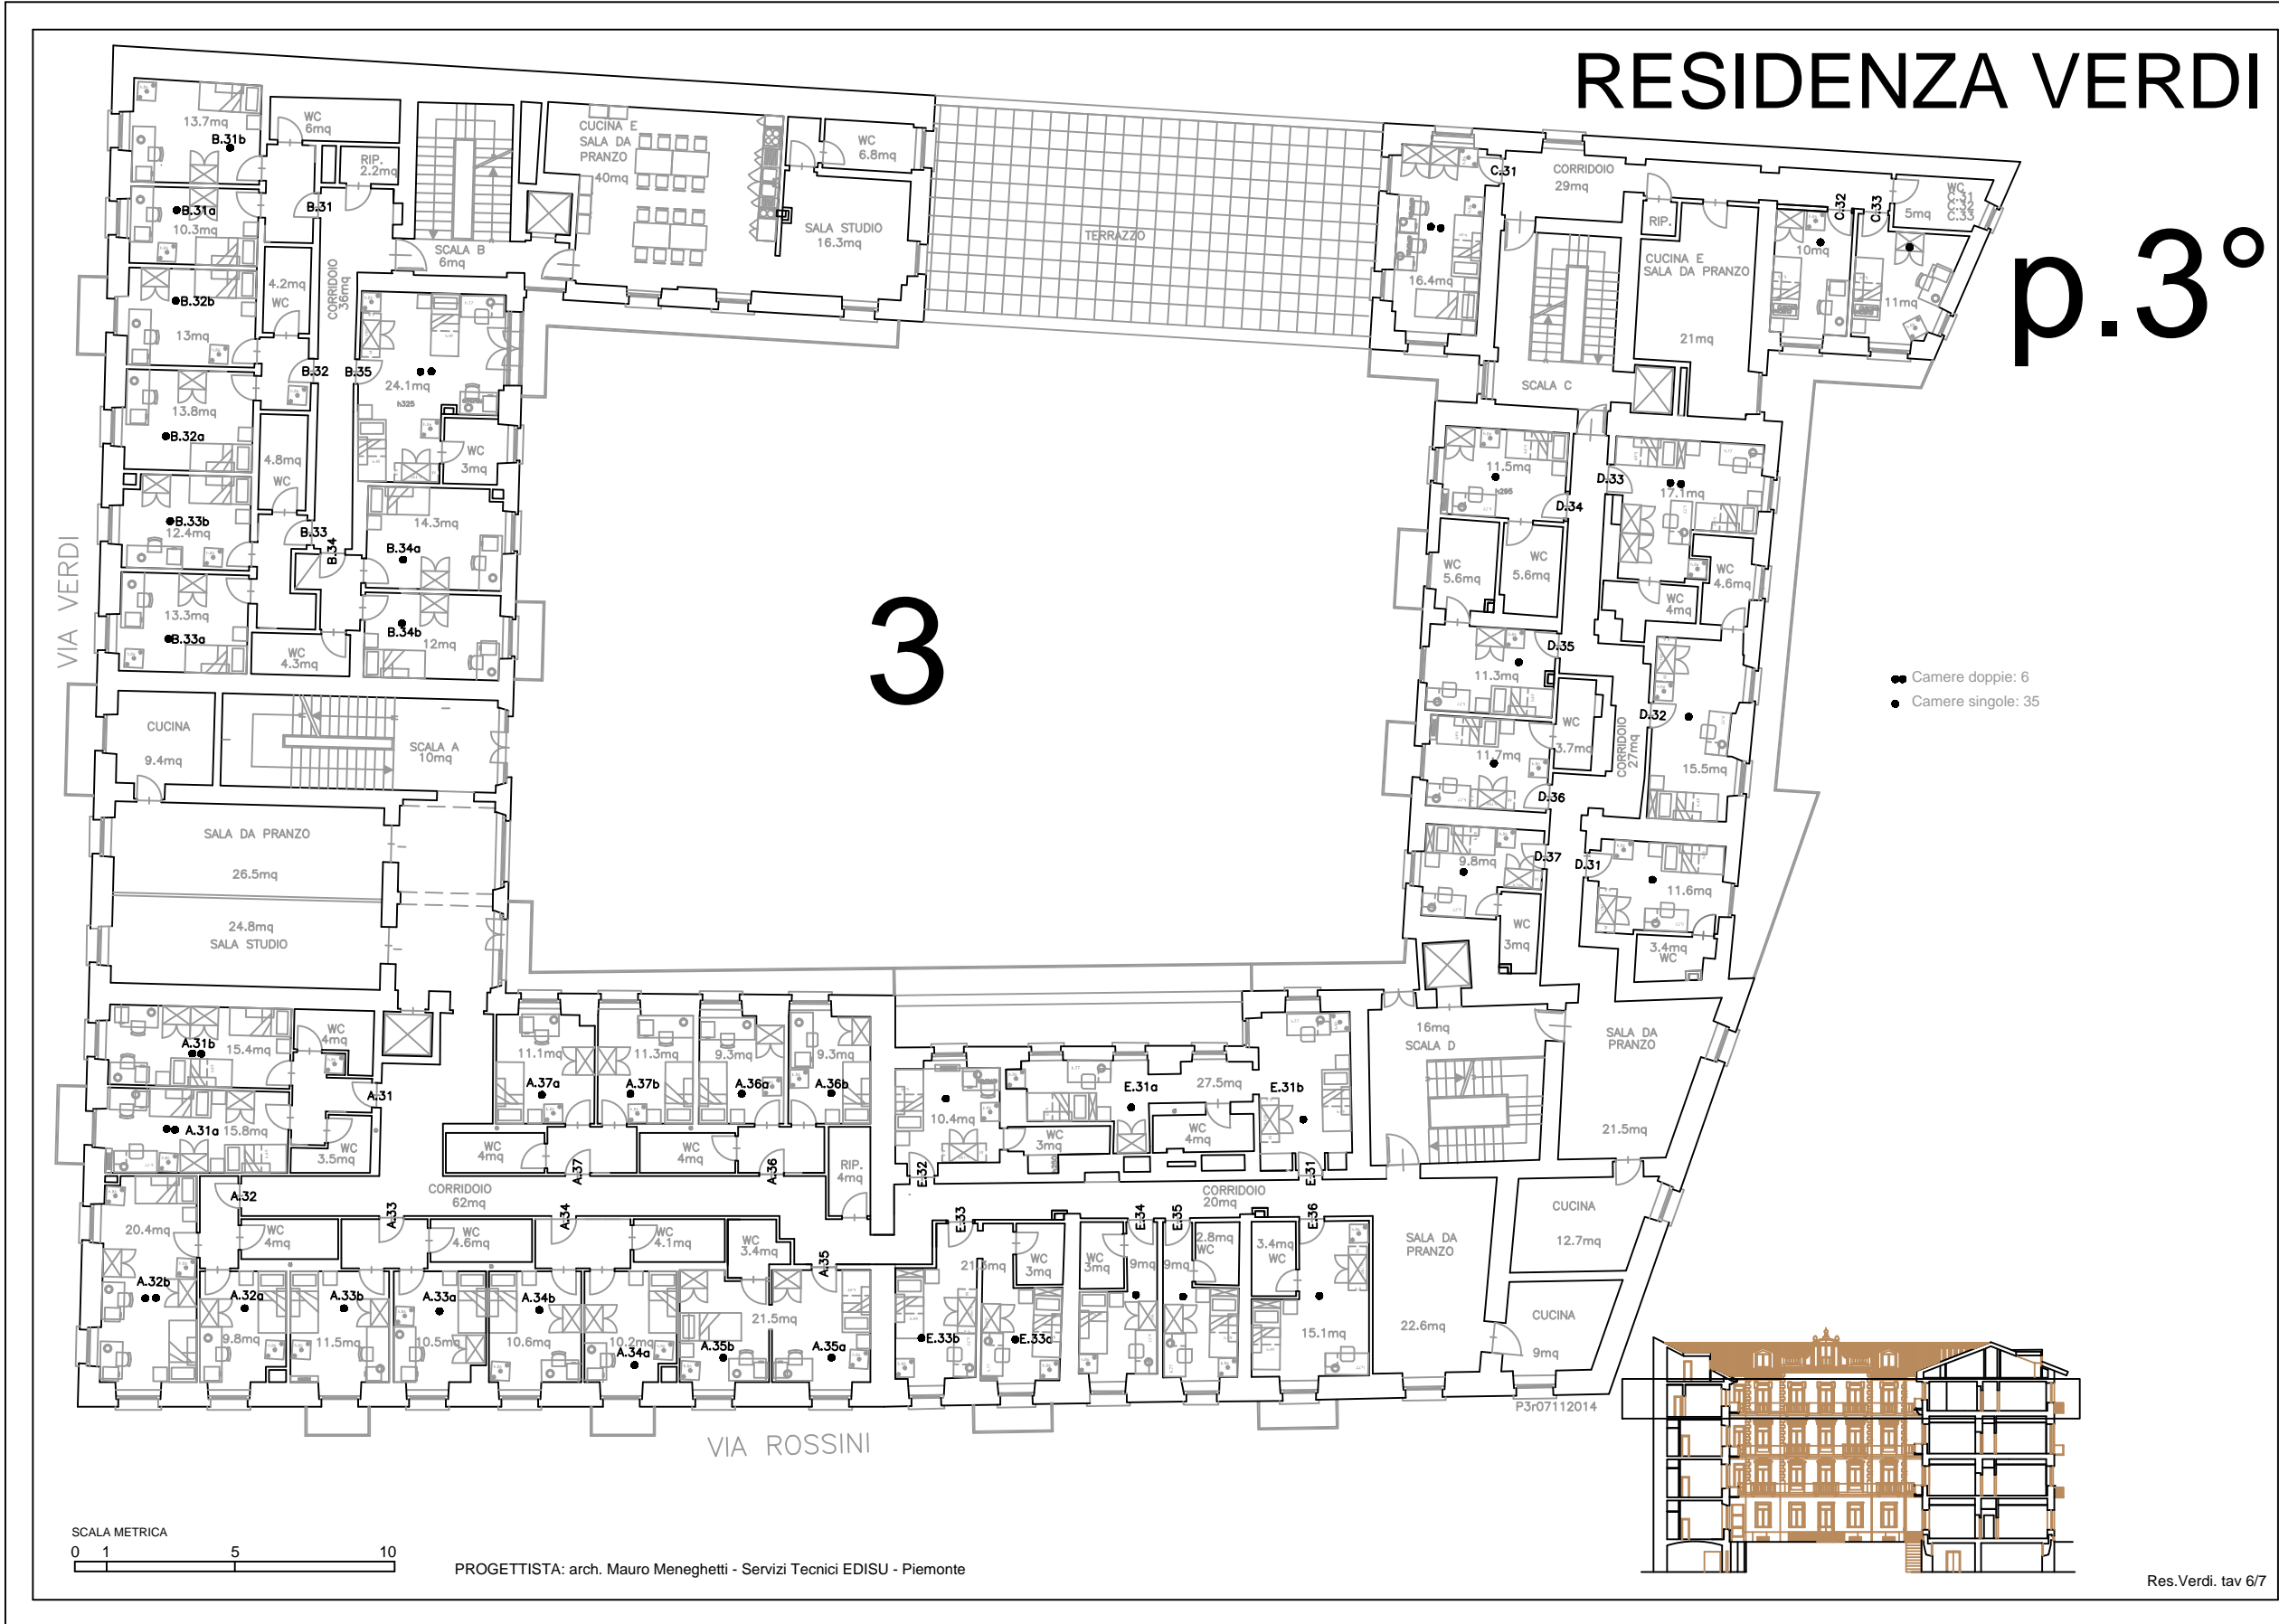

RESIDENZA VERDI

p.i.

RESIDENZA VERDI

p.t.

CREATO CON LA VERSIONE DIDATTICA DI UN PRODOTTO AUTODESK

CREATO CON LA VERSIONE DIDATTICA DI UN PRODOTTO AUTODESK

RESIDENZA VERDI

p.1°

CREATO CON LA VERSIONE DIDATTICA DI UN PRODOTTO AUTODESK

CREATO CON LA VERSIONE DIDATTICA DI UN PRODOTTO AUTODESK

RESIDENZA VERDI

p.2°

2

- Camere doppie: 8
- Camere singole: 38

PROGETTISTA: arch. Mauro Meneghetti - Servizi Tecnici EDISU - Piemonte

Res.Verdi. tav 5/7

CREATO CON LA VERSIONE DIDATTICA DI UN PRODOTTO AUTODESK

CREATO CON LA VERSIONE DIDATTICA DI UN PRODOTTO AUTODESK

RESIDENZA VERDI

p. 3°

RESIDENZA VERDI

p.4°

4