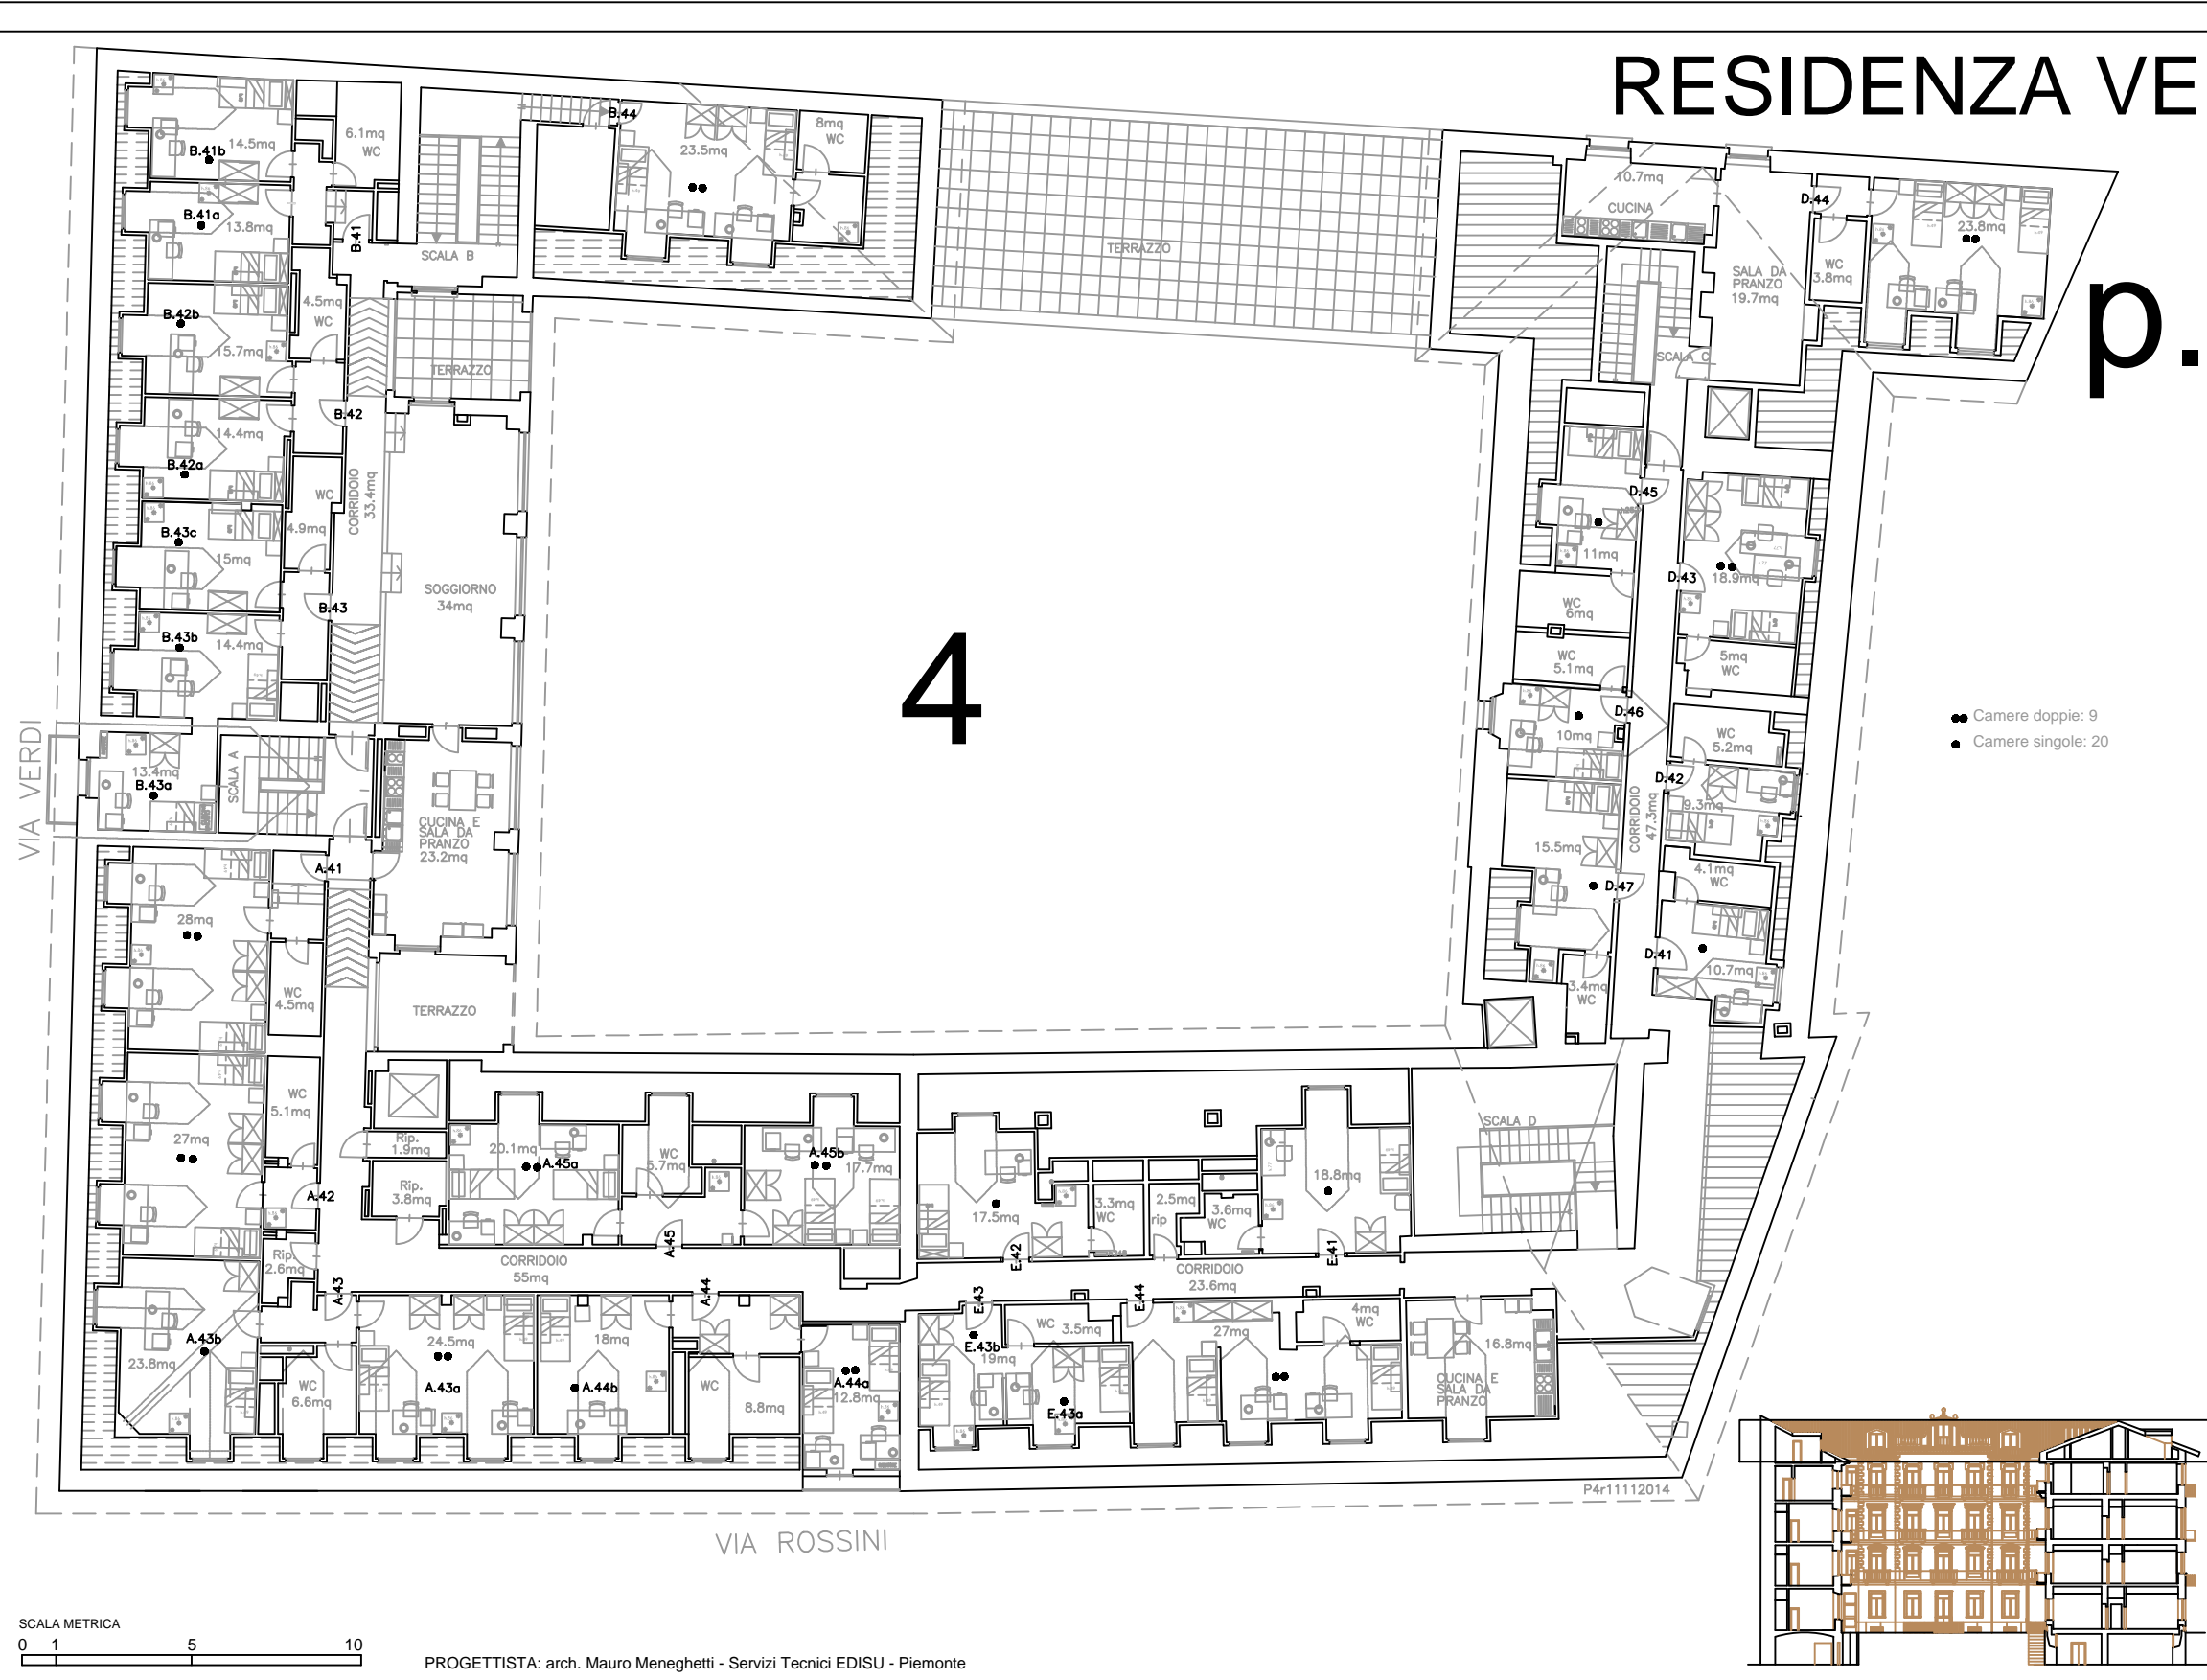

CREATO CON LA VERSIONE DIDATTICA DI UN PRODOTTO AUTODESK

CREATO CON LA VERSIONE DIDATTICA DI UN PRODOTTO AUTODESK

RESIDENZA VERDI

p.2°

2

- Camere doppie: 8
- Camere singole: 38

PROGETTISTA: arch. Mauro Meneghetti - Servizi Tecnici EDISU - Piemonte

Res.Verdi. tav 5/7

CREATO CON LA VERSIONE DIDATTICA DI UN PRODOTTO AUTODESK

CREATO CON LA VERSIONE DIDATTICA DI UN PRODOTTO AUTODESK

RESIDENZA VERDI

p. 3°

RESIDENZA VERDI

p.4°

4

- Camere doppie: 9
- Camere singole: 20

PROGETTISTA: arch. Mauro Meneghetti - Servizi Tecnici EDISU - Piemonte

Res.Verdi. tav 7/7