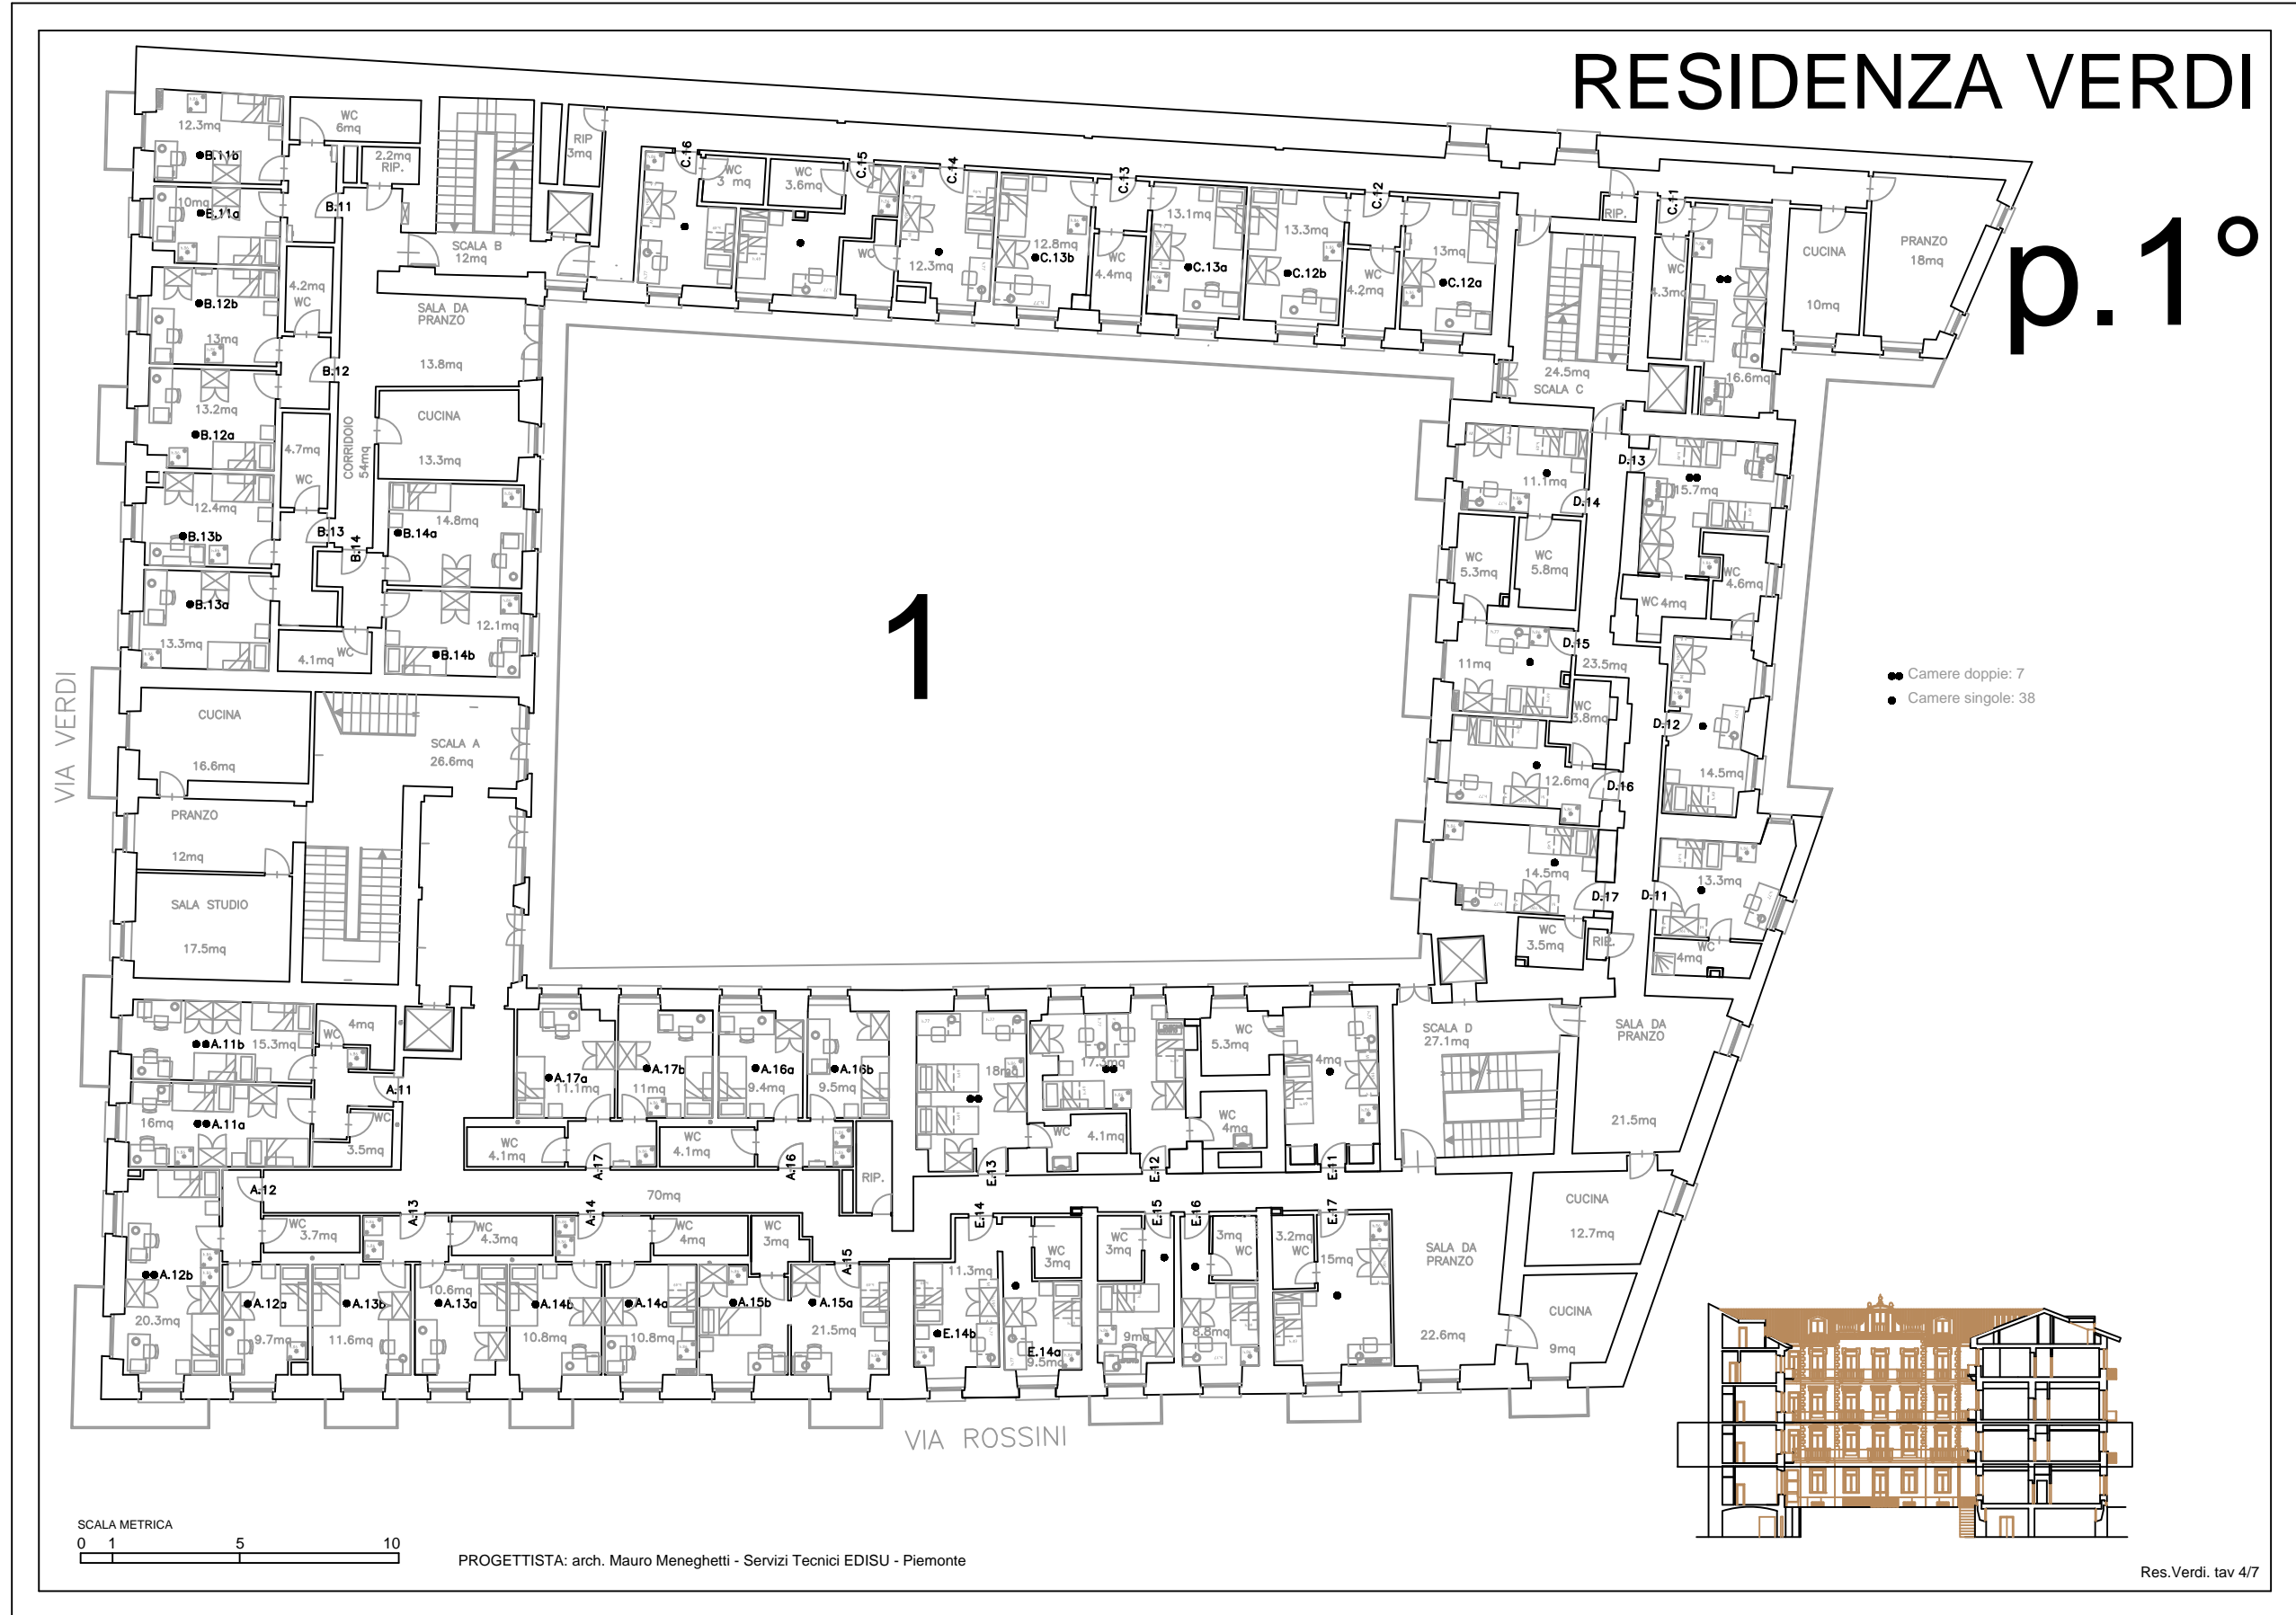

RESIDENZA VERDI

p.i.

RESIDENZA VERDI

p.t.

CREATO CON LA VERSIONE DIDATTICA DI UN PRODOTTO AUTODESK

CREATO CON LA VERSIONE DIDATTICA DI UN PRODOTTO AUTODESK

RESIDENZA VERDI

p.1°

CREATO CON LA VERSIONE DIDATTICA DI UN PRODOTTO AUTODESK

CREATO CON LA VERSIONE DIDATTICA DI UN PRODOTTO AUTODESK

RESIDENZA VERDI

p.2°

2

- Camere doppie: 8
- Camere singole: 38

PROGETTISTA: arch. Mauro Meneghetti - Servizi Tecnici EDISU - Piemonte