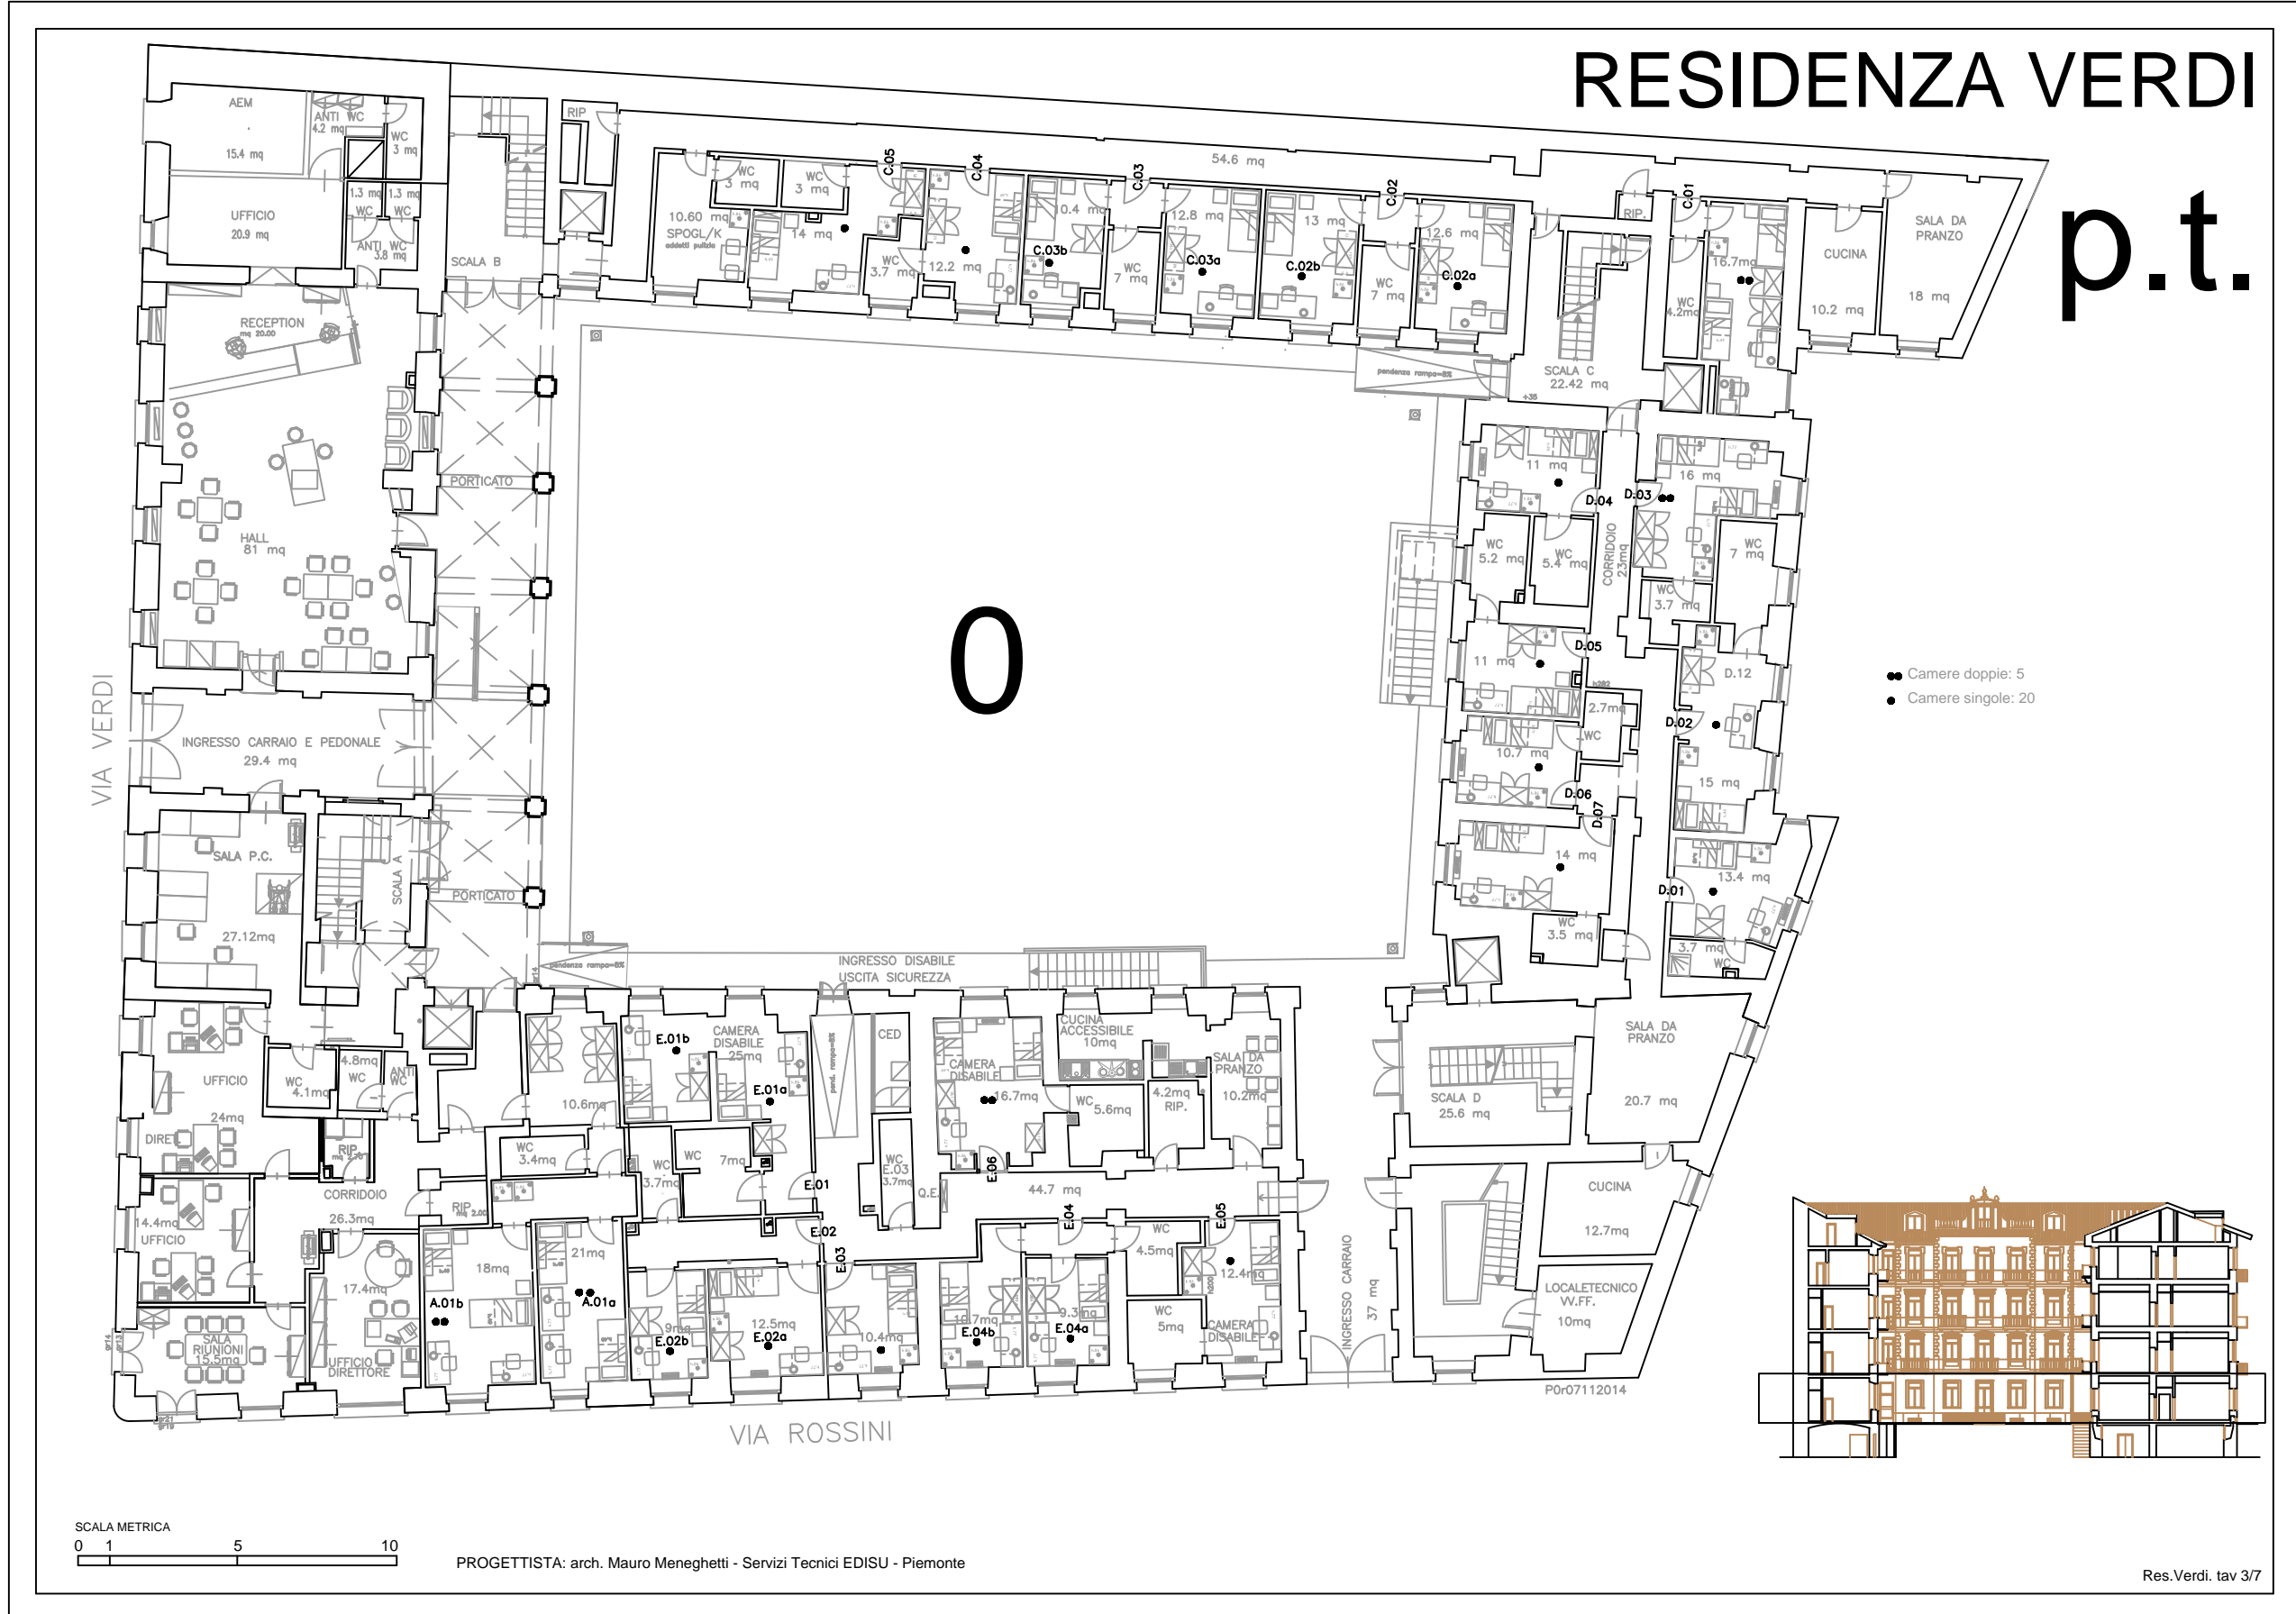

RESIDENZA VERDI

p.i.

RESIDENZA VERDI

p.t.

CREATO CON LA VERSIONE DIDATTICA DI UN PRODOTTO AUTODESK

CREATO CON LA VERSIONE DIDATTICA DI UN PRODOTTO AUTODESK

RESIDENZA VERDI

p.1°

CREATO CON LA VERSIONE DIDATTICA DI UN PRODOTTO AUTODESK

CREATO CON LA VERSIONE DIDATTICA DI UN PRODOTTO AUTODESK

RESIDENZA VERDI

p.2°

2

- Camere doppie: 8
- Camere singole: 38

PROGETTISTA: arch. Mauro Meneghetti - Servizi Tecnici EDISU - Piemonte