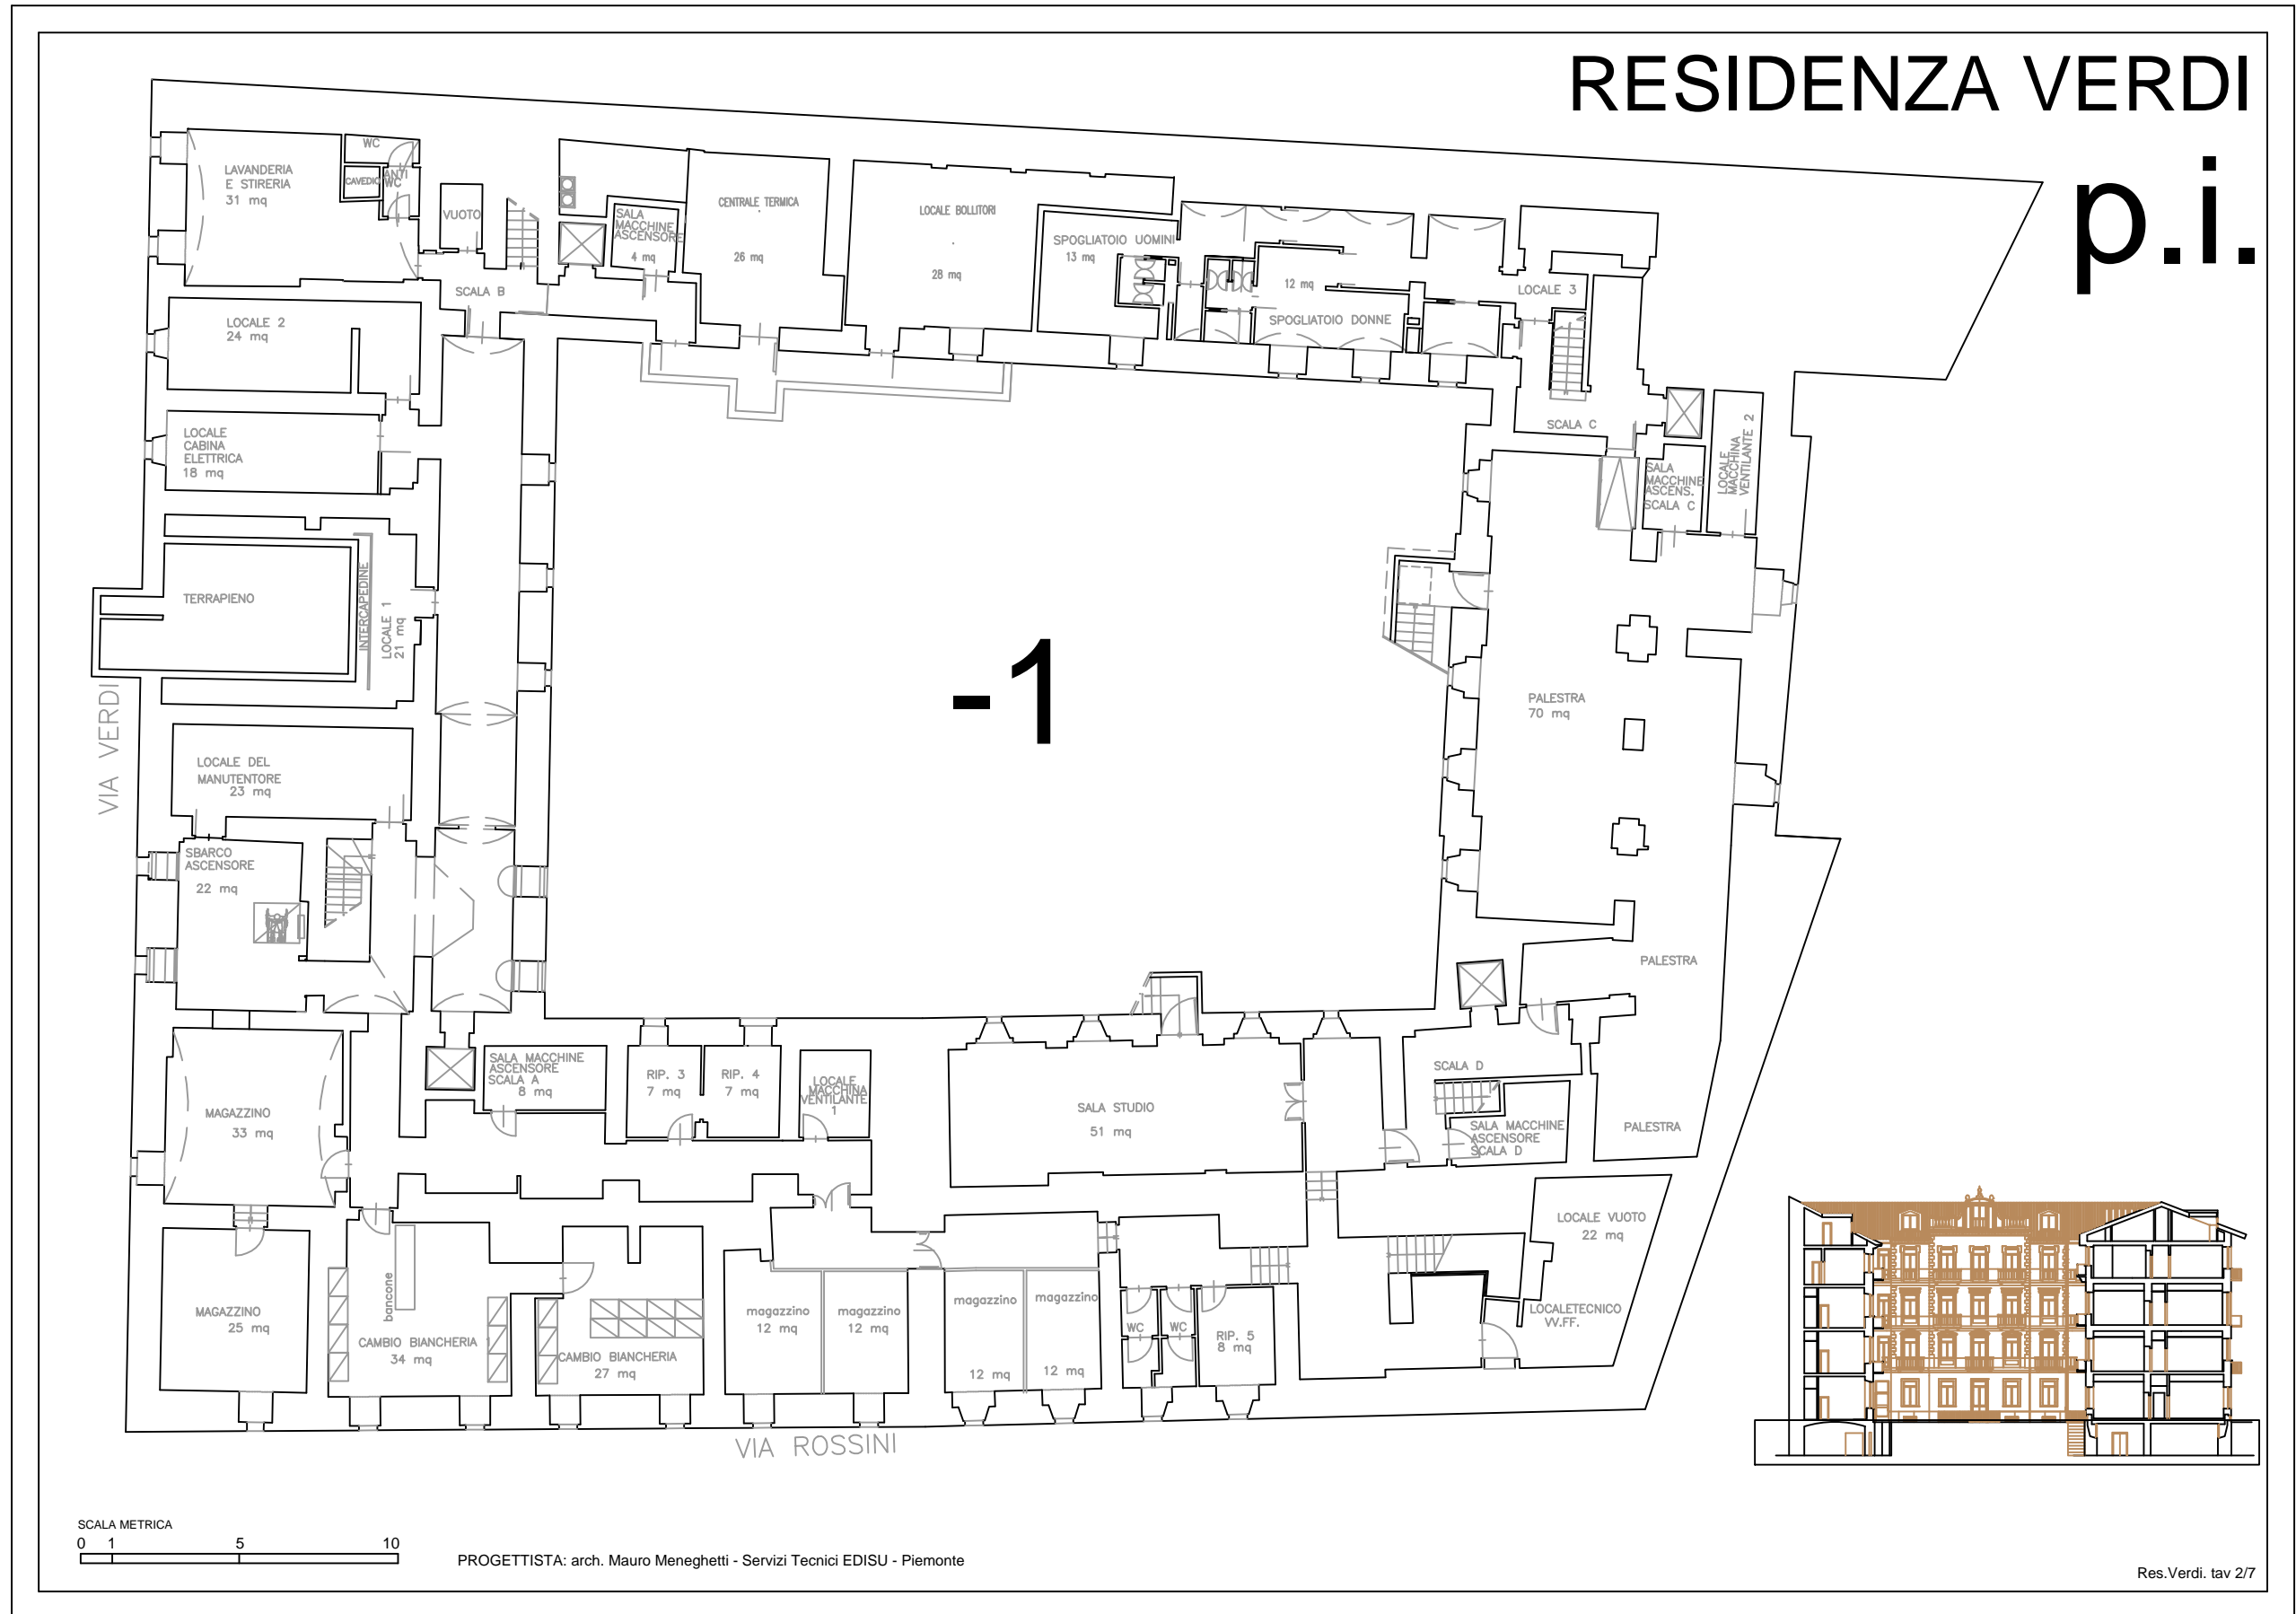

RESIDENZA VERDI

p.i.

RESIDENZA VERDI

p.t.

CREATO CON LA VERSIONE DIDATTICA DI UN PRODOTTO AUTODESK

CREATO CON LA VERSIONE DIDATTICA DI UN PRODOTTO AUTODESK

RESIDENZA VERDI

p.1°

CREATO CON LA VERSIONE DIDATTICA DI UN PRODOTTO AUTODESK

CREATO CON LA VERSIONE DIDATTICA DI UN PRODOTTO AUTODESK

RESIDENZA VERDI

p.2°

2

- Camere doppie: 8
- Camere singole: 38

PROGETTISTA: arch. Mauro Meneghetti - Servizi Tecnici EDISU - Piemonte