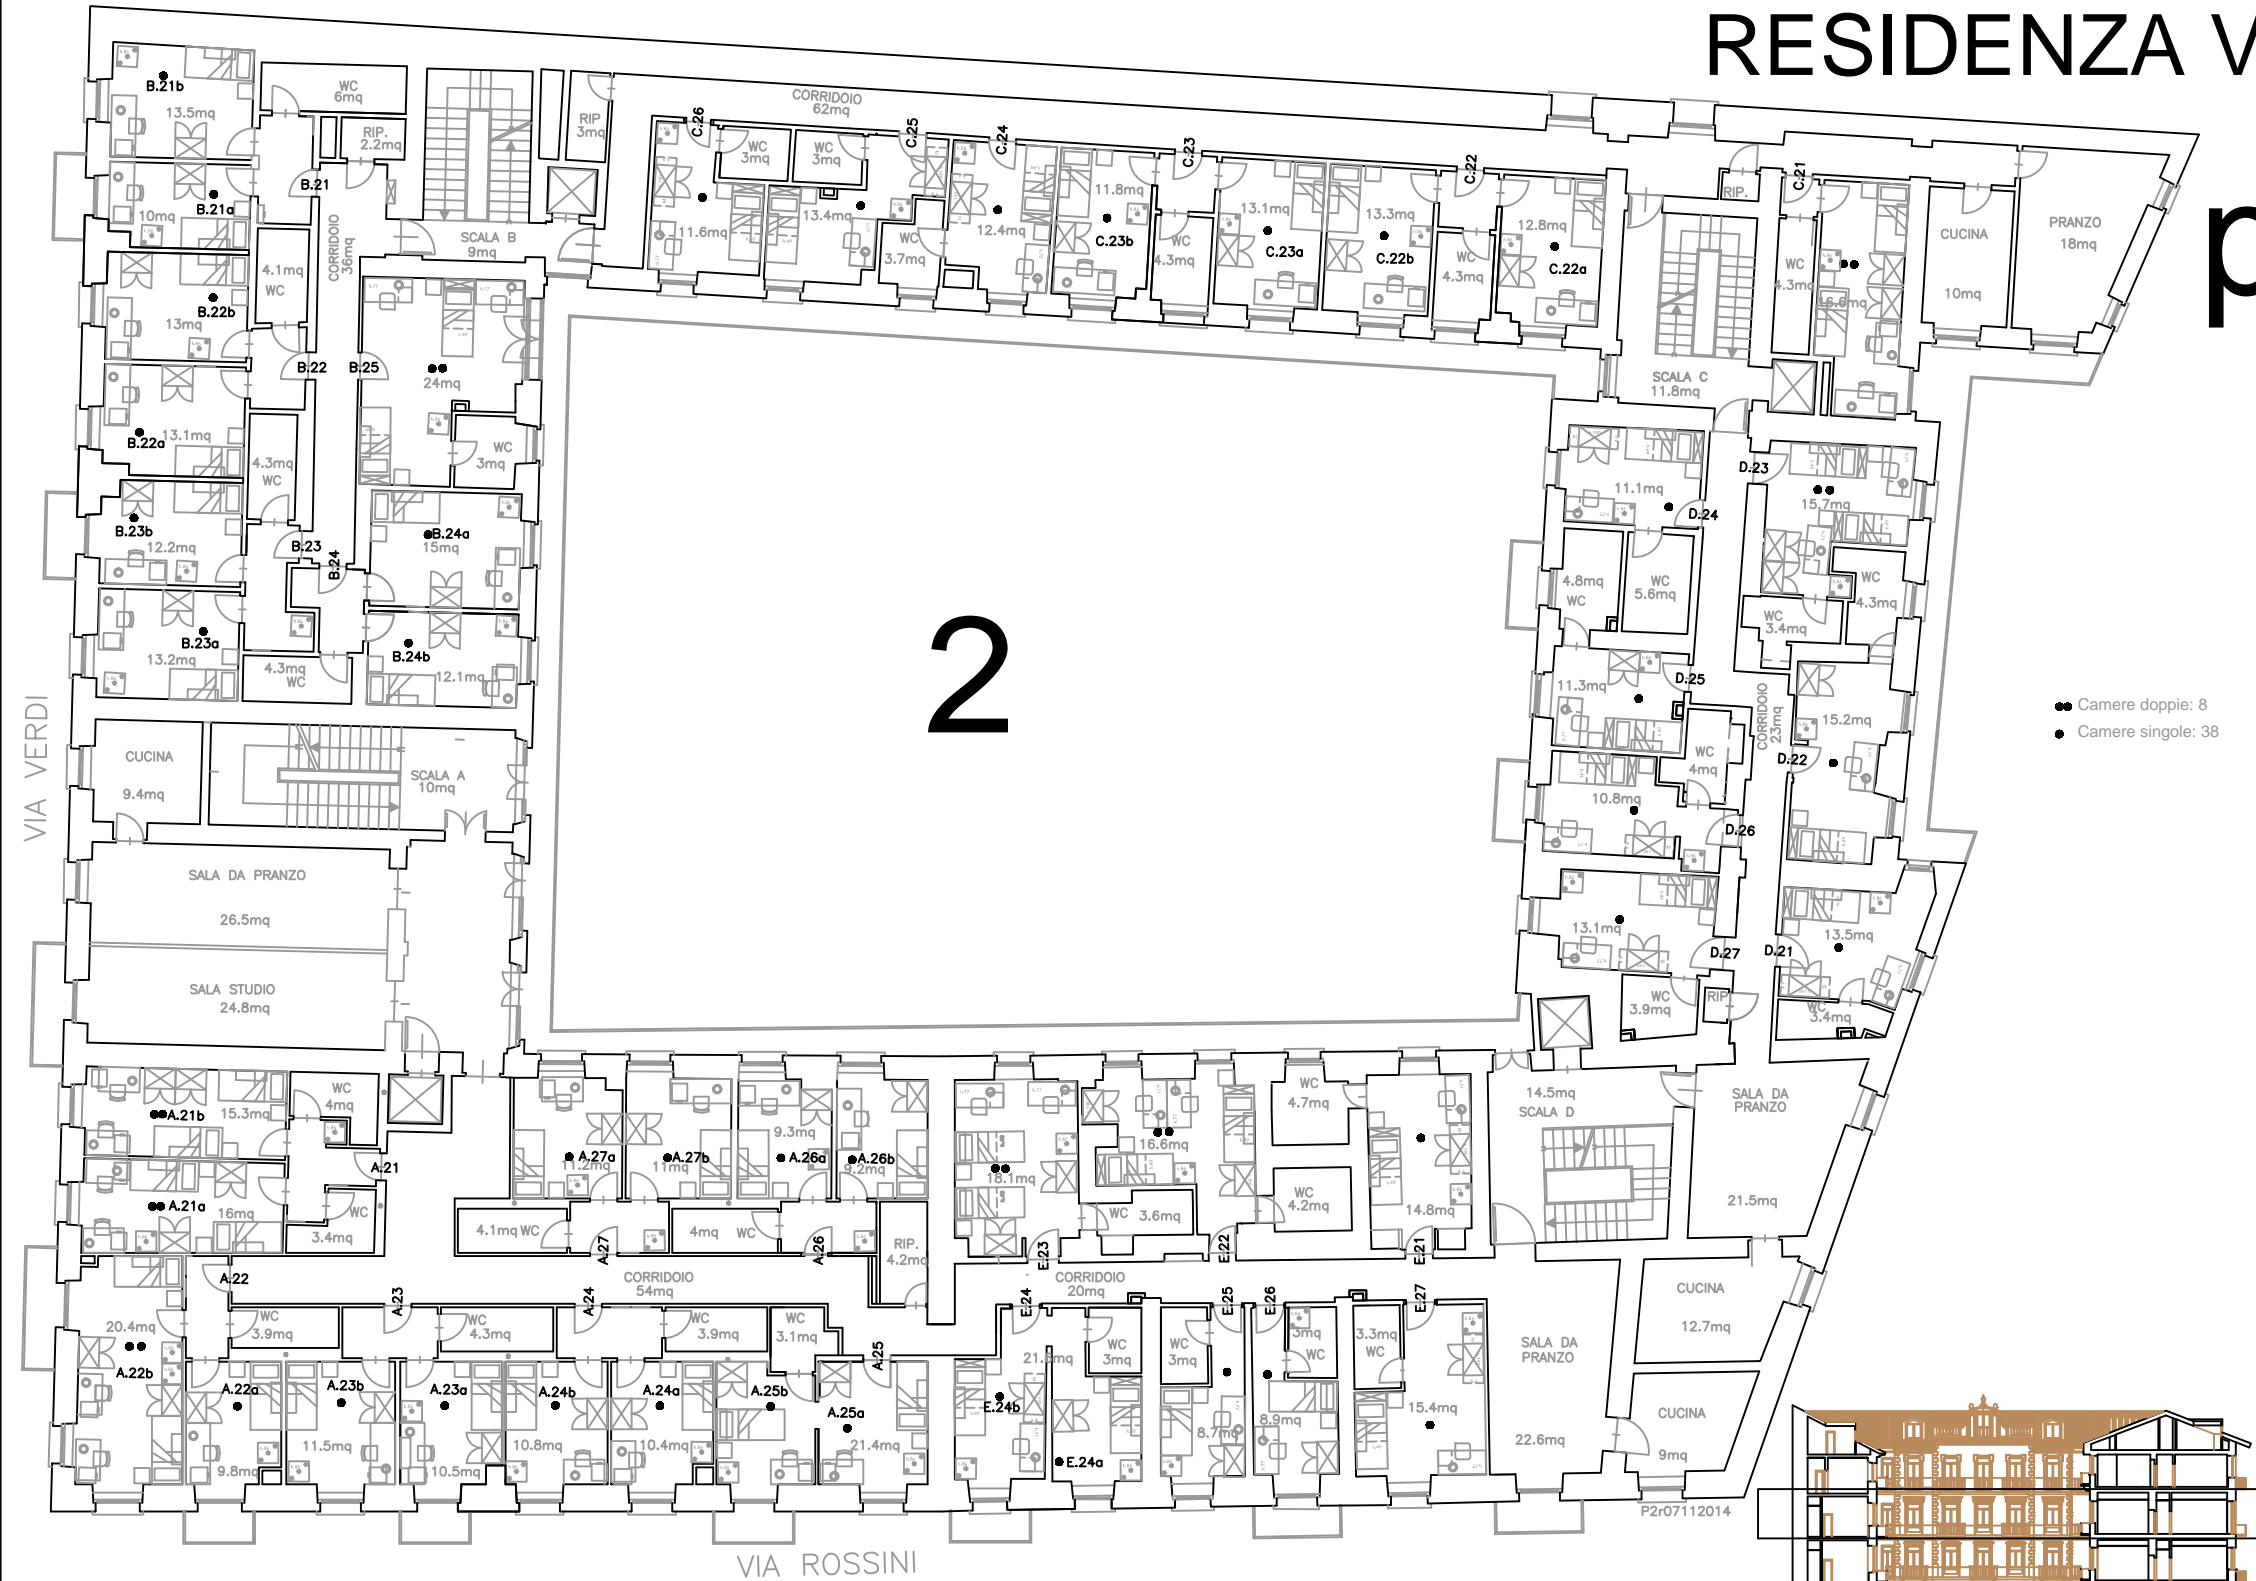

RESIDENZA VERDI

p.i.

RESIDENZA VERDI

p.t.

CREATO CON LA VERSIONE DIDATTICA DI UN PRODOTTO AUTODESK

CREATO CON LA VERSIONE DIDATTICA DI UN PRODOTTO AUTODESK

RESIDENZA VERDI

p.1°

CREATO CON LA VERSIONE DIDATTICA DI UN PRODOTTO AUTODESK

CREATO CON LA VERSIONE DIDATTICA DI UN PRODOTTO AUTODESK

RESIDENZA VERDI

p.2°

2

- Camere doppie: 8
- Camere singole: 38

PROGETTISTA: arch. Mauro Meneghetti - Servizi Tecnici EDISU - Piemonte