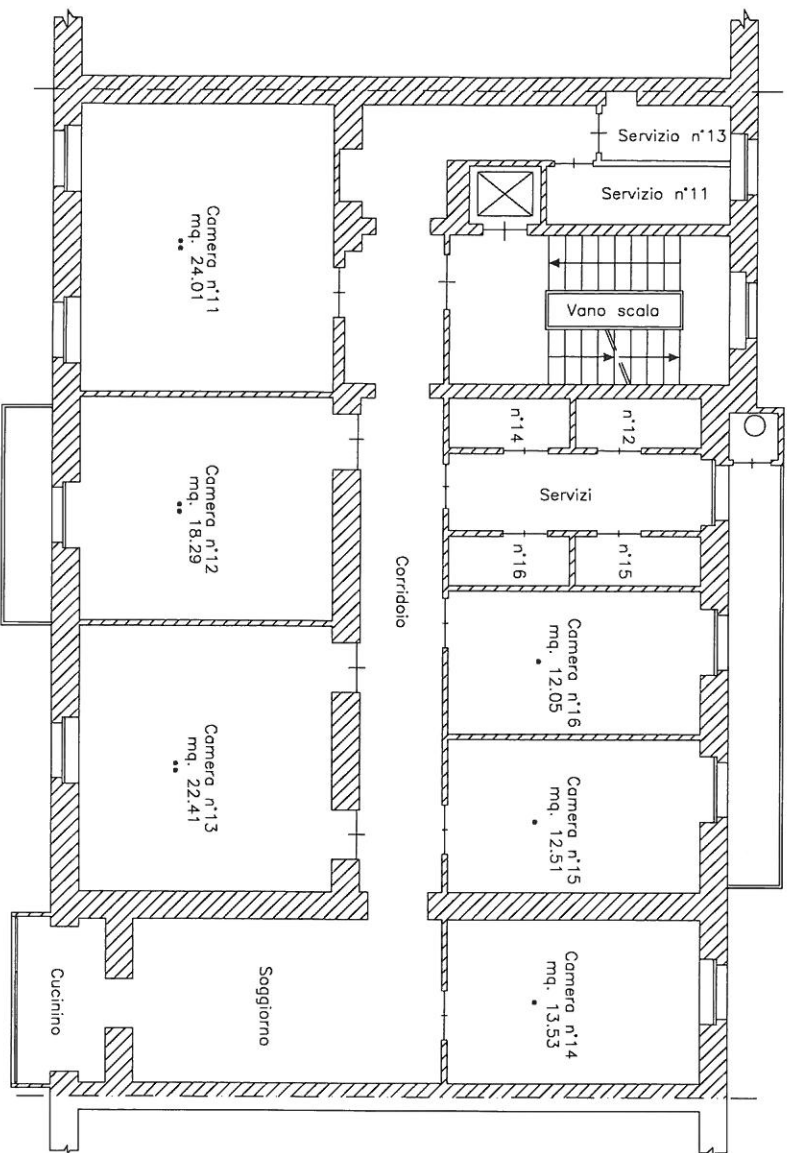

RESIDENZA TURATI

PIANO INTERRATO

- Superficie lorda.....42 mq
- Superficie netta locali comuni collettivi.....23.0 mq

Lato C.so Turati

Terrapieno

RESIDENZA TURATI

C.so Turati n° 6

PIANO TERRA	
- Superficie lorda.....	255 mq
- Superficie netta locali comuni collettivi (sala tv, disimpegno, cucinino, soggiorno).....	32.3 mq
- Superficie netta camere.....	67.1 mq
- Superficie netta camere singole.....	27.1 mq
- Superficie netta camere doppie.....	40.0 mq
- Superficie netta servizi igienici.....	16.9 mq
- Superficie netta connettivi orizzontali.....	11.35 mq
- Superficie netta locali gestione.....	0 mq
• n° camere singole..... 2 — 2 posti letto	
•• n° camere doppie..... 2 — 4 posti letto	
Tot camere..... 4	
Tot posti letto..... 6	

RESIDENZA TURATI

PIANO PRIMO

- Superficie lorda.....	240	mq
- Superficie netta locali comuni collettivi.....	22,1	mq
(soggiorno, cucchino)		
- Superficie netta camere.....	92,66	mq
- Superficie netta camere singole.....	38,2	mq
- Superficie netta camere doppie.....	54,5	mq
- Superficie netta servizi igienici.....	20,35	mq
- Superficie netta conativi orizzontali.....	25,2	mq
- Superficie netta locali gestione.....	0	mq

• n° camere singole..... 3 — 3 posti letto
 •• n° camere doppie..... 3 — 6 posti letto
 Tot camere..... 6
 Tot posti letto..... 9

RESIDENZA TURATI

PIANO SECONDO

- Superficie lorda.....	240	mq
- Superficie netta locali comuni collettivi.....	21,9	mq
- Superficie netta camere.....	102,8	mq
- Superficie netta camere singole.....	38,1	mq
- Superficie netta camere doppie.....	64,7	mq
- Superficie netta servizi igienici.....	20,65	mq
- Superficie netta connettivi orizzontali.....	25,5	mq
- Superficie netta locali gestione.....	0	mq