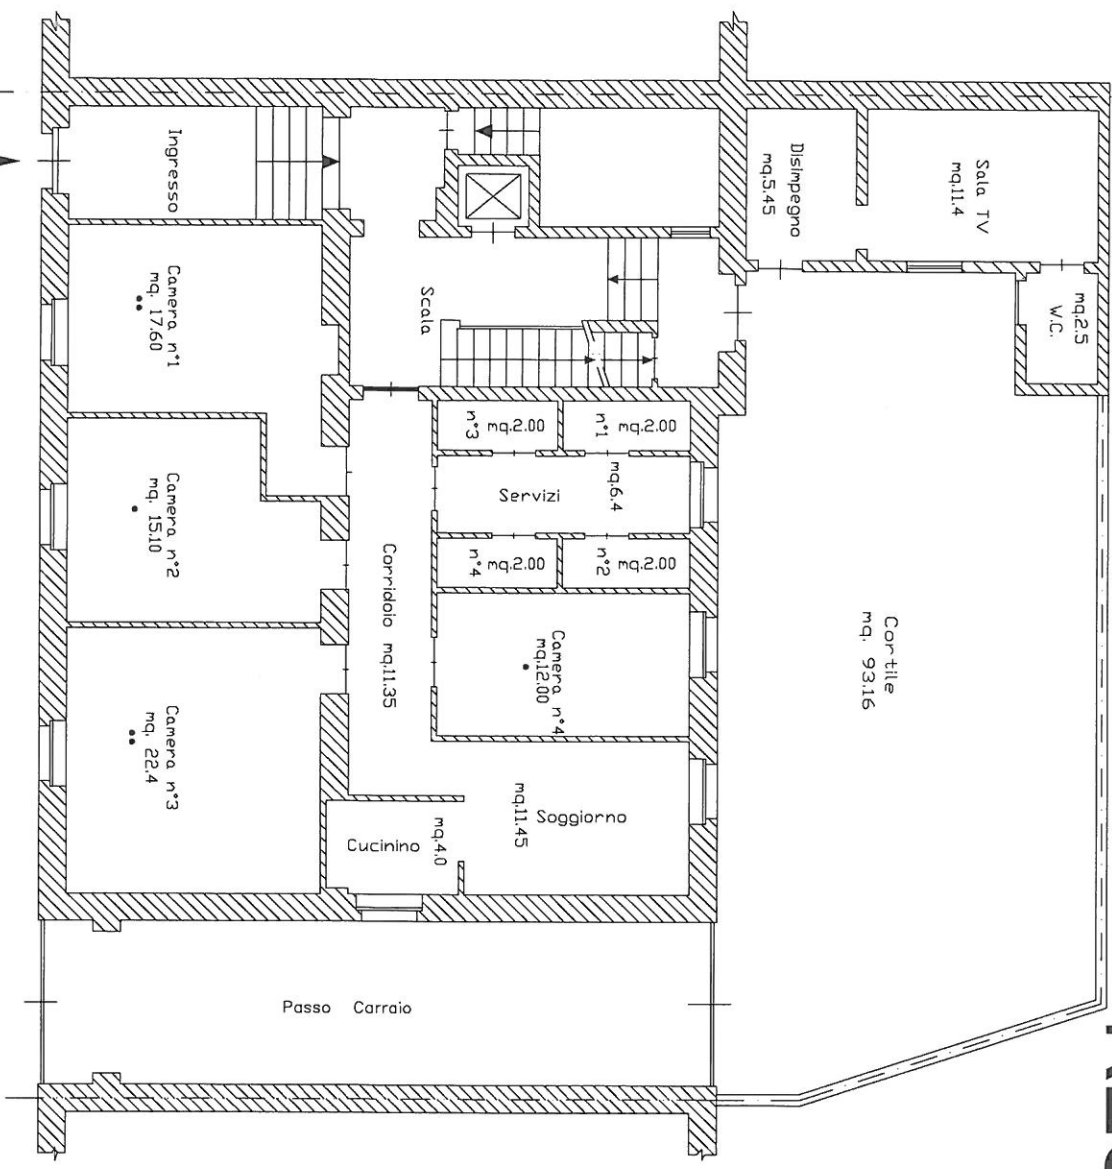

RESIDENZA TURATI

PIANO INTERRATO

- Superficie lorda.....42 mq
- Superficie netta locali comuni collettivi.....23.0 mq

Lato C.so Turati

Terrapieno

RESIDENZA TURATI

C.so Turati n° 6

PIANO TERRA	
- Superficie lorda.....	255 mq
- Superficie netta locali comuni collettivi (sala tv, disimpegno, cucinino, soggiorno).....	32.3 mq
- Superficie netta camere.....	67.1 mq
- Superficie netta camere singole.....	27.1 mq
- Superficie netta camere doppie.....	40.0 mq
- Superficie netta servizi igienici.....	16.9 mq
- Superficie netta connettivi orizzontali.....	11.35 mq
- Superficie netta locali gestione.....	0 mq
• n° camere singole..... 2 — 2 posti letto	
•• n° camere doppie..... 2 — 4 posti letto	
Tot camere..... 4	
Tot posti letto..... 6	

RESIDENZA TURATI

PIANO PRIMO

- Superficie lorda.....	240	mq
- Superficie netta locali comuni collettivi.....	22,1	mq
(soggiorno, cucchino)		
- Superficie netta camere.....	92,66	mq
- Superficie netta camere singole.....	38,2	mq
- Superficie netta camere doppie.....	54,5	mq
- Superficie netta servizi igienici.....	20,35	mq
- Superficie netta conativi orizzontali.....	25,2	mq
- Superficie netta locali gestione.....	0	mq