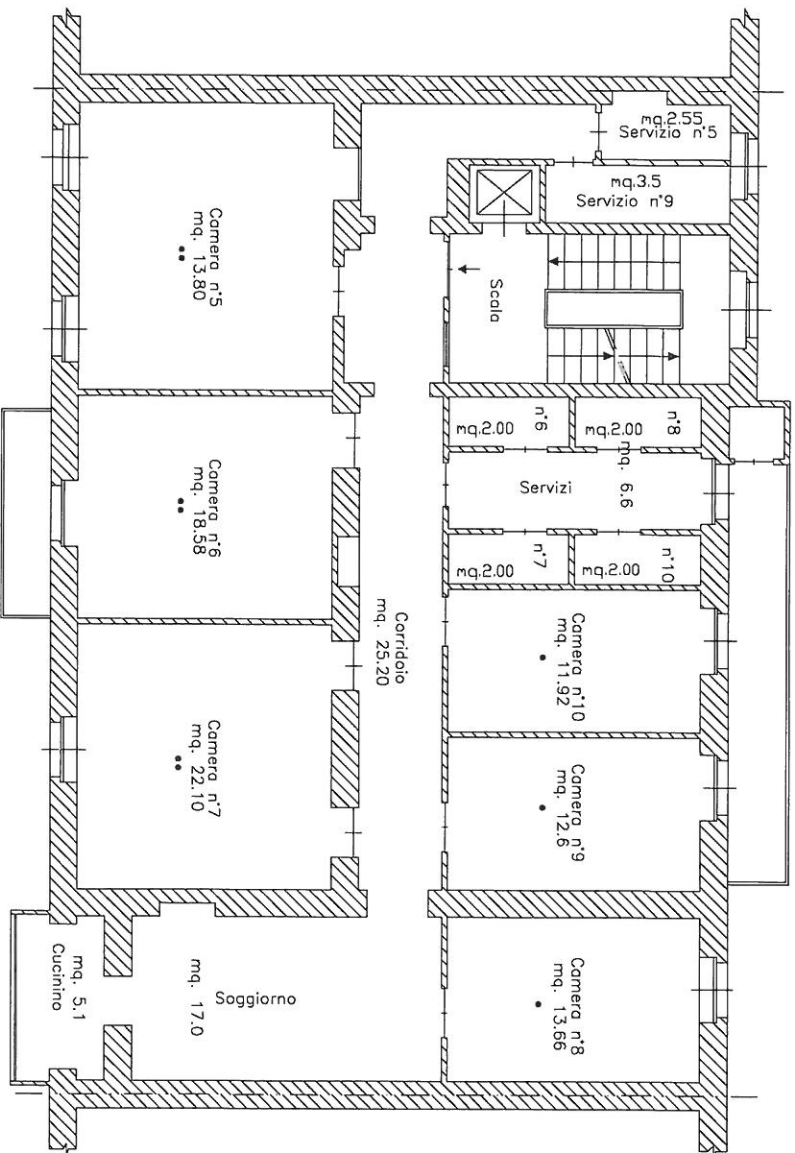

RIASSUNTO EDIFICIO
<ul style="list-style-type: none"> - Superficie lorda.....777 mq - Superficie netta locali comuni collettivi.....108,2 mq - Superficie netta camere262,56 mq - Superficie netta camere singole.....103,37 mq - Superficie netta camere doppie.....159,19 mq - Superficie netta servizi igienici.....46,25 mq - Superficie netta connettivi orizzontali.....62,5 mq - Superficie netta locali gestione.....0 mq - Superficie cortile interno.....93,16 mq
<ul style="list-style-type: none"> n° servizi igienici.....16 n° locali cucina.....3 • n° camere singole.....8 — 6 posti letto •• n° camere doppie.....8 — 16 posti letto
<p style="text-align: center;"> TOTALE CAMERE.....16 TOTALE POSTI LETTO.....24 </p>

RESIDENZA TURATI

PIANO INTERRATO

- Superficie lorda.....42 mq
- Superficie netta locali comuni collettivi.....23.0 mq

Lato C.so Turati

Terrapieno

RESIDENZA TURATI

C.so Turati n° 6

PIANO TERRA	
- Superficie lorda.....	255 mq
- Superficie netta locali comuni collettivi (sala tv, disimpegno, cucinino, soggiorno).....	32.3 mq
- Superficie netta camere.....	67.1 mq
- Superficie netta camere singole.....	27.1 mq
- Superficie netta camere doppie.....	40.0 mq
- Superficie netta servizi igienici.....	16.9 mq
- Superficie netta connettivi orizzontali.....	11.35 mq
- Superficie netta locali gestione.....	0 mq
• n° camere singole..... 2 — 2 posti letto	
•• n° camere doppie..... 2 — 4 posti letto	
Tot camere..... 4	
Tot posti letto..... 6	

RESIDENZA TURATI

PIANO PRIMO

- Superficie lorda.....	240	mq
- Superficie netta locali comuni collettivi.....	22,1	mq
(soggiorno, cucchino)		
- Superficie netta camere.....	92,66	mq
- Superficie netta camere singole.....	38,2	mq
- Superficie netta camere doppie.....	54,5	mq
- Superficie netta servizi igienici.....	20,35	mq
- Superficie netta conativi orizzontali.....	25,2	mq
- Superficie netta locali gestione.....	0	mq