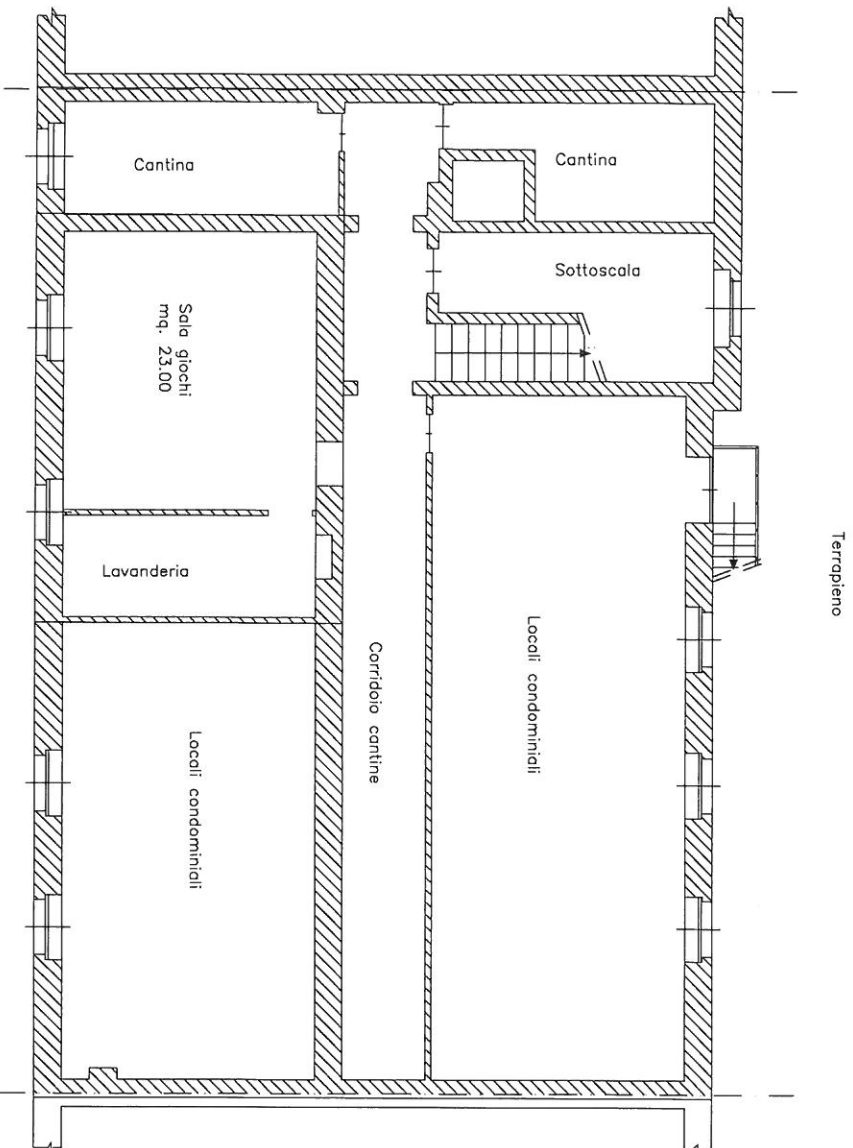

RESIDENZA TURATI

PIANO INTERRATO

- Superficie lorda.....42 mq
- Superficie netta locali comuni collettivi.....23.0 mq

Lato C.so Turati

Terrapieno