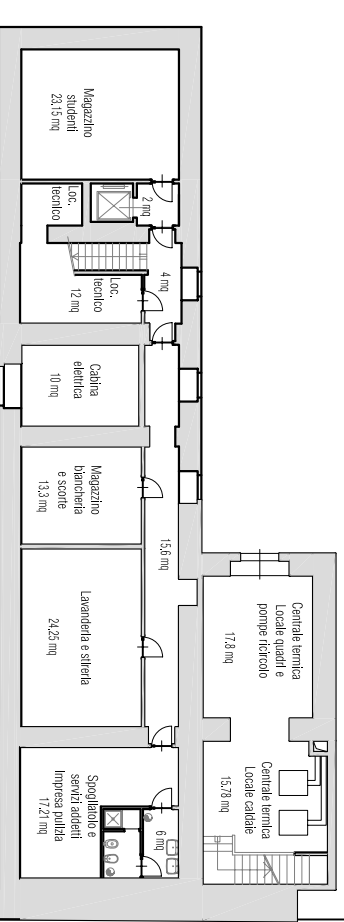

RESIDENZA VIA VERDI 26

PIANO INTERRATO

- Superficie lorda.....258 mq
- Superficie netta locali comuni collettivi.....60.7 mq (magazzino studenti, biancheria, lavanderia - stireria)
- Superficie netta servizi igienici.....6 mq
- Superficie netta connettivi orizzontali.....21.6 mq
- Superficie netta locali gestione.....17.21 mq
- Superficie netta locali tecnici.....55.78 mq

RESIDENZA

VIA VERDI 26

PIANO PRIMO	
- Superficie lorda.....	1391.11 mq
- Superficie totale netta.....	826.06 mq
- Superficie netta locali comuni collettivi.....	136.04 mq
(cucina, pranzo, sala tv e lavanderia)	
- Superficie netta camere	346.51 mq
- Superficie netta camere singole.....	199.30 mq
- Superficie netta camere doppie.....	147.21 mq
- Superficie servizi igienici e disimpegni interni..	198.93 mq
- Superficie netta connettivi orizzontali.....	59 mq
- Superficie netta locali gestione.....	5.2 mq

• n° camere singole.....	16	--	16 posti letto
• n° camere doppie.....	8	--	16 posti letto
TOT camere.....	24		
TOT posti letto.....	32		

RESIDENZA VIA VERDI 26

PIANO SECONDO (MANSARDA)

- Superficie lorda.....	1671 mq
- Superficie totale netta.....	541.4 mq
- Superficie netta camere	310.9 mq
- Superficie netta camere singole.....	18.9 mq
- Superficie netta camere doppie.....	292 mq
- Superficie servizi igienici e disimpegni interni....	115.5 mq
- Superficie netta connettivi orizzontali.....	49.9 mq
- Superficie netta locali gestione.....	10.1 mq

- n° camere singole.....1 -- 1 posto letto
 - n° camere doppie.....11 -- 22 posti letto
- TOT camere.....12
TOT posti letto.....23