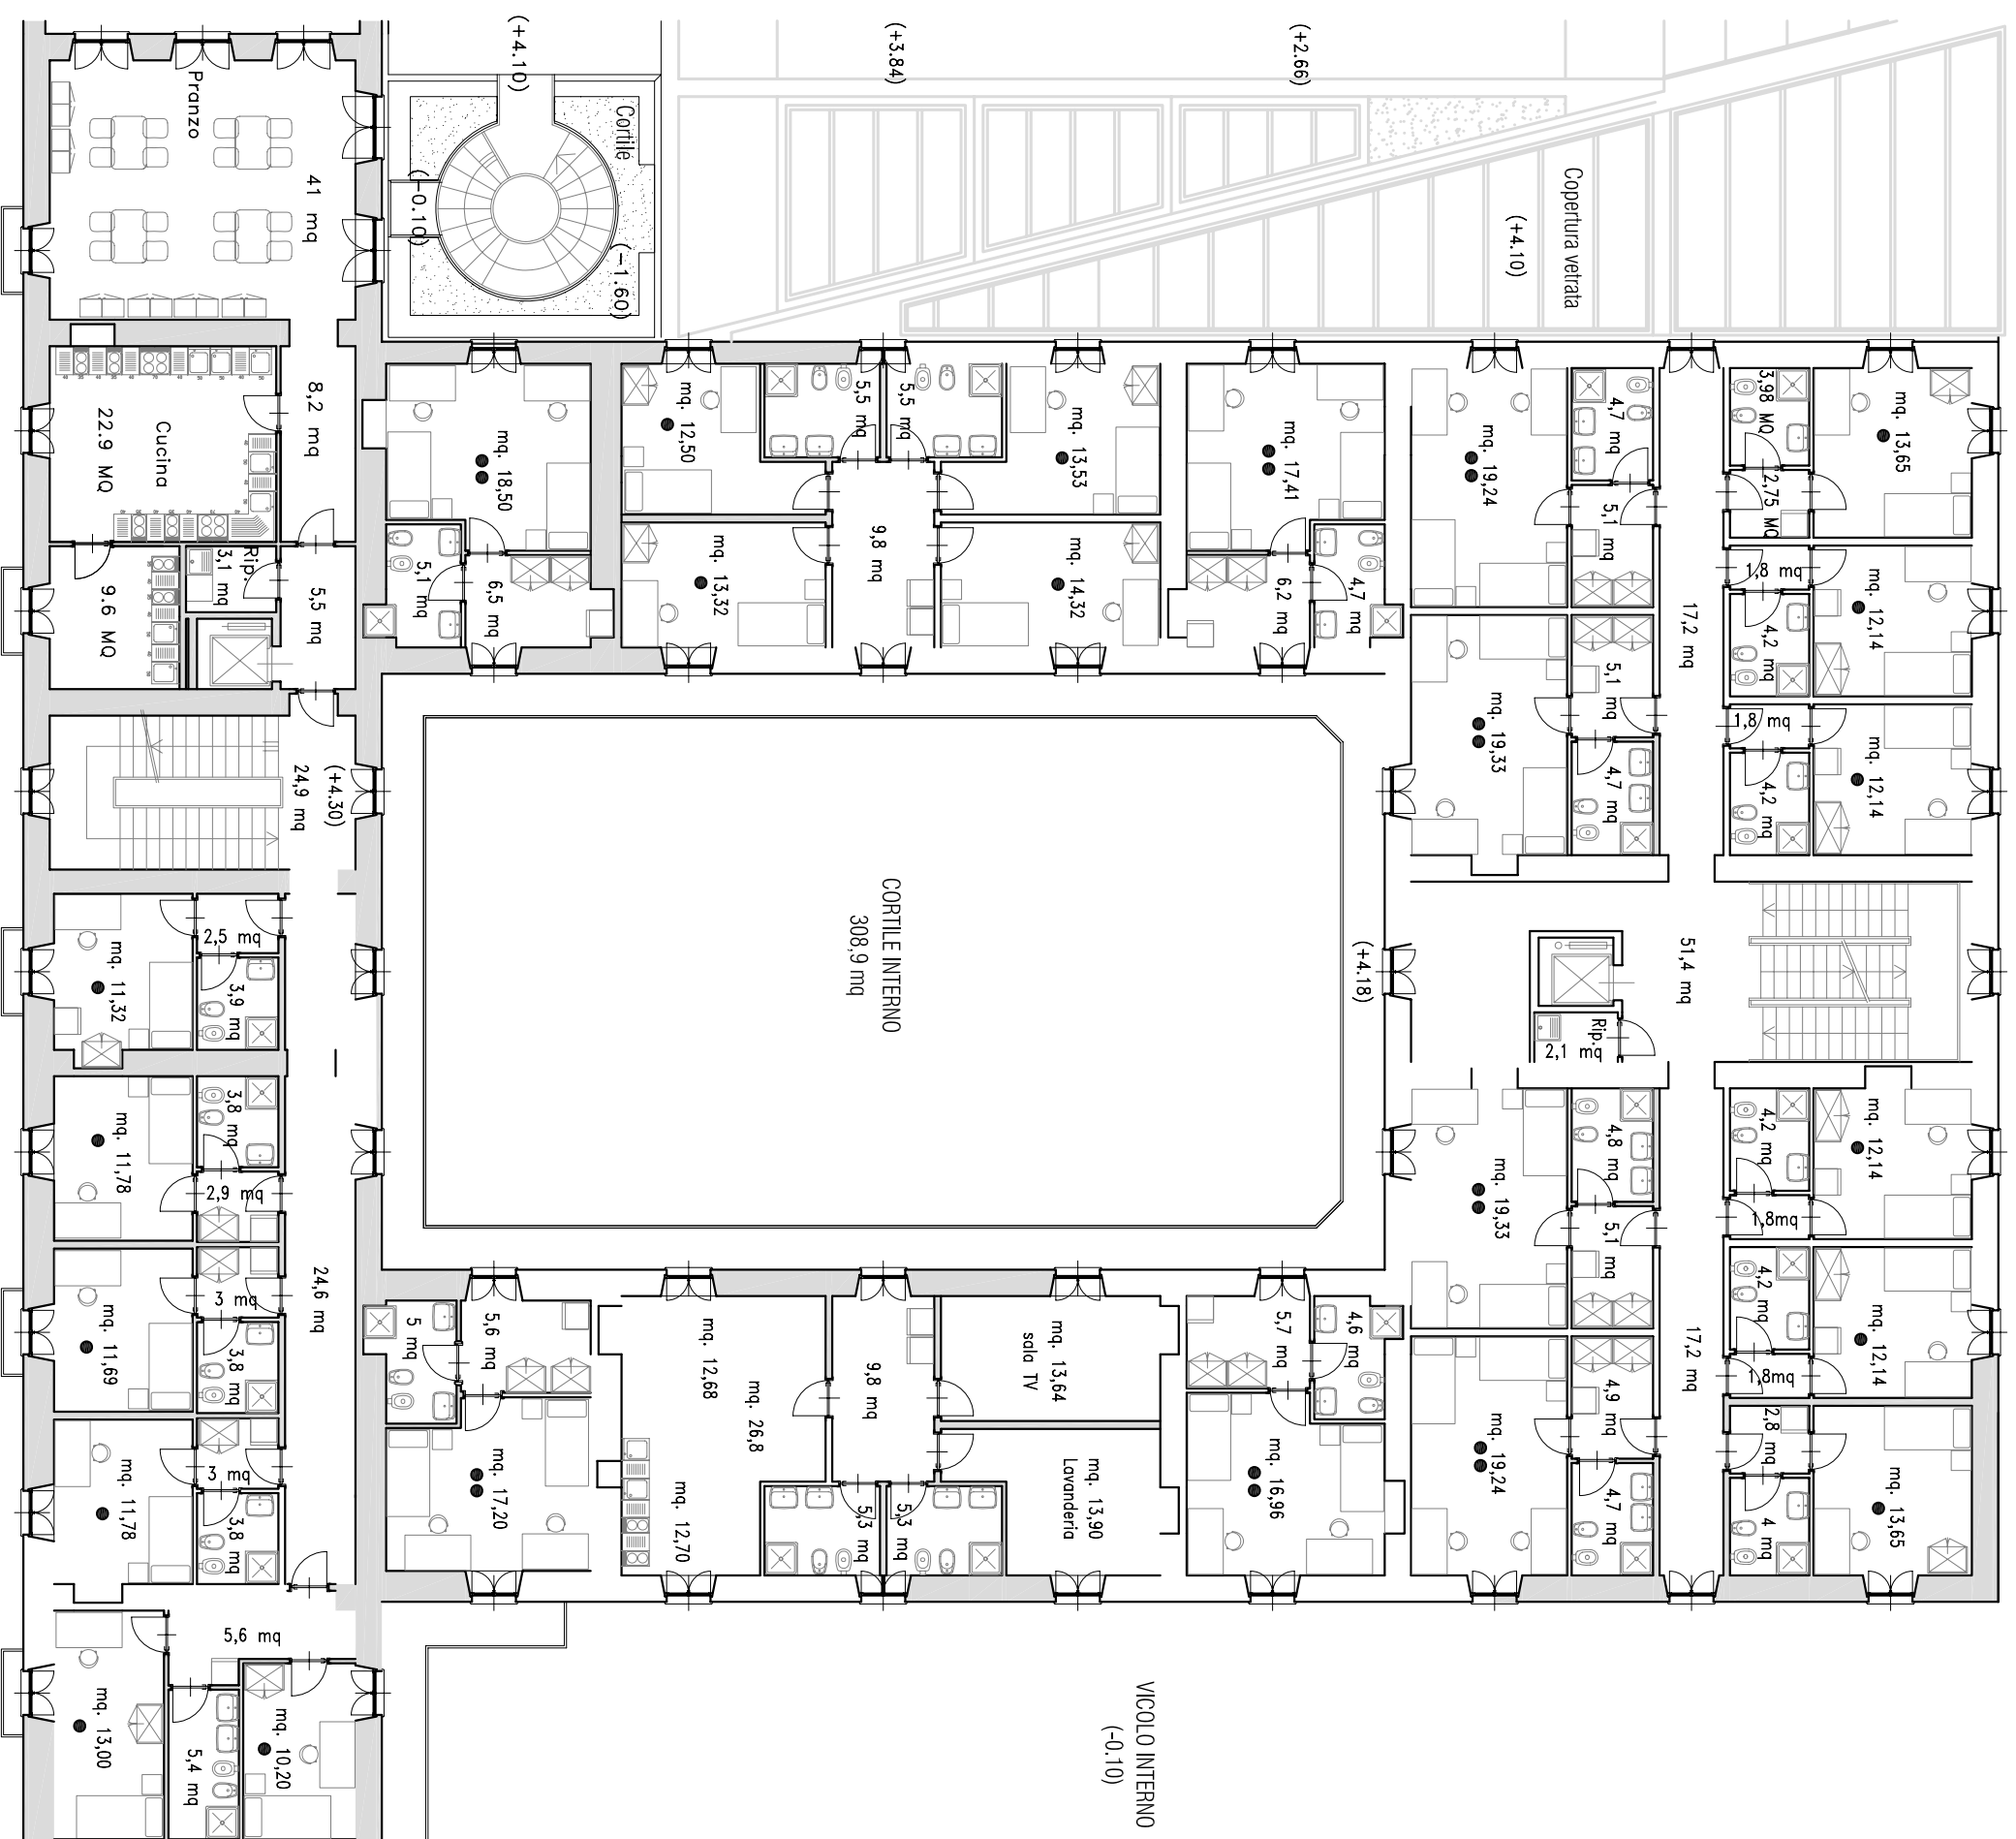

RESIDENZA VIA VERDI 26

PIANO INTERRATO

- Superficie lorda.....258 mq
- Superficie netta locali comuni collettivi.....60.7 mq (magazzino studenti, biancheria, lavanderia - stireria)
- Superficie netta servizi igienici.....6 mq
- Superficie netta connettivi orizzontali.....21.6 mq
- Superficie netta locali gestione.....17.21 mq
- Superficie netta locali tecnici.....55.78 mq

RESIDENZA

VIA VERDI 26

PIANO PRIMO	
- Superficie lorda.....	1391.11 mq
- Superficie totale netta.....	826.06 mq
- Superficie netta locali comuni collettivi.....	136.04 mq
(cucina, pranzo, sala tv e lavanderia)	
- Superficie netta camere	346.51 mq
- Superficie netta camere singole.....	199.30 mq
- Superficie netta camere doppie.....	147.21 mq
- Superficie servizi igienici e disimpegni interni..	198.93 mq
- Superficie netta connettivi orizzontali.....	59 mq
- Superficie netta locali gestione.....	5.2 mq

• n° camere singole.....	16	--	16 posti letto
• n° camere doppie.....	8	--	16 posti letto
TOT camere.....	24		
TOT posti letto.....	32		

RESIDENZA VIA VERDI 26

PIANO SECONDO (MANSARDA)

- Superficie lorda.....	1671 mq
- Superficie totale netta.....	541.4 mq
- Superficie netta camere	310.9 mq
- Superficie netta camere singole.....	18.9 mq
- Superficie netta camere doppie.....	292 mq
- Superficie servizi igienici e disimpegni interni....	115.5 mq
- Superficie netta connettivi orizzontali.....	49.9 mq
- Superficie netta locali gestione.....	10.1 mq

- n° camere singole.....1 -- 1 posto letto
 - n° camere doppie.....11 -- 22 posti letto
- TOT camere.....12
TOT posti letto.....23