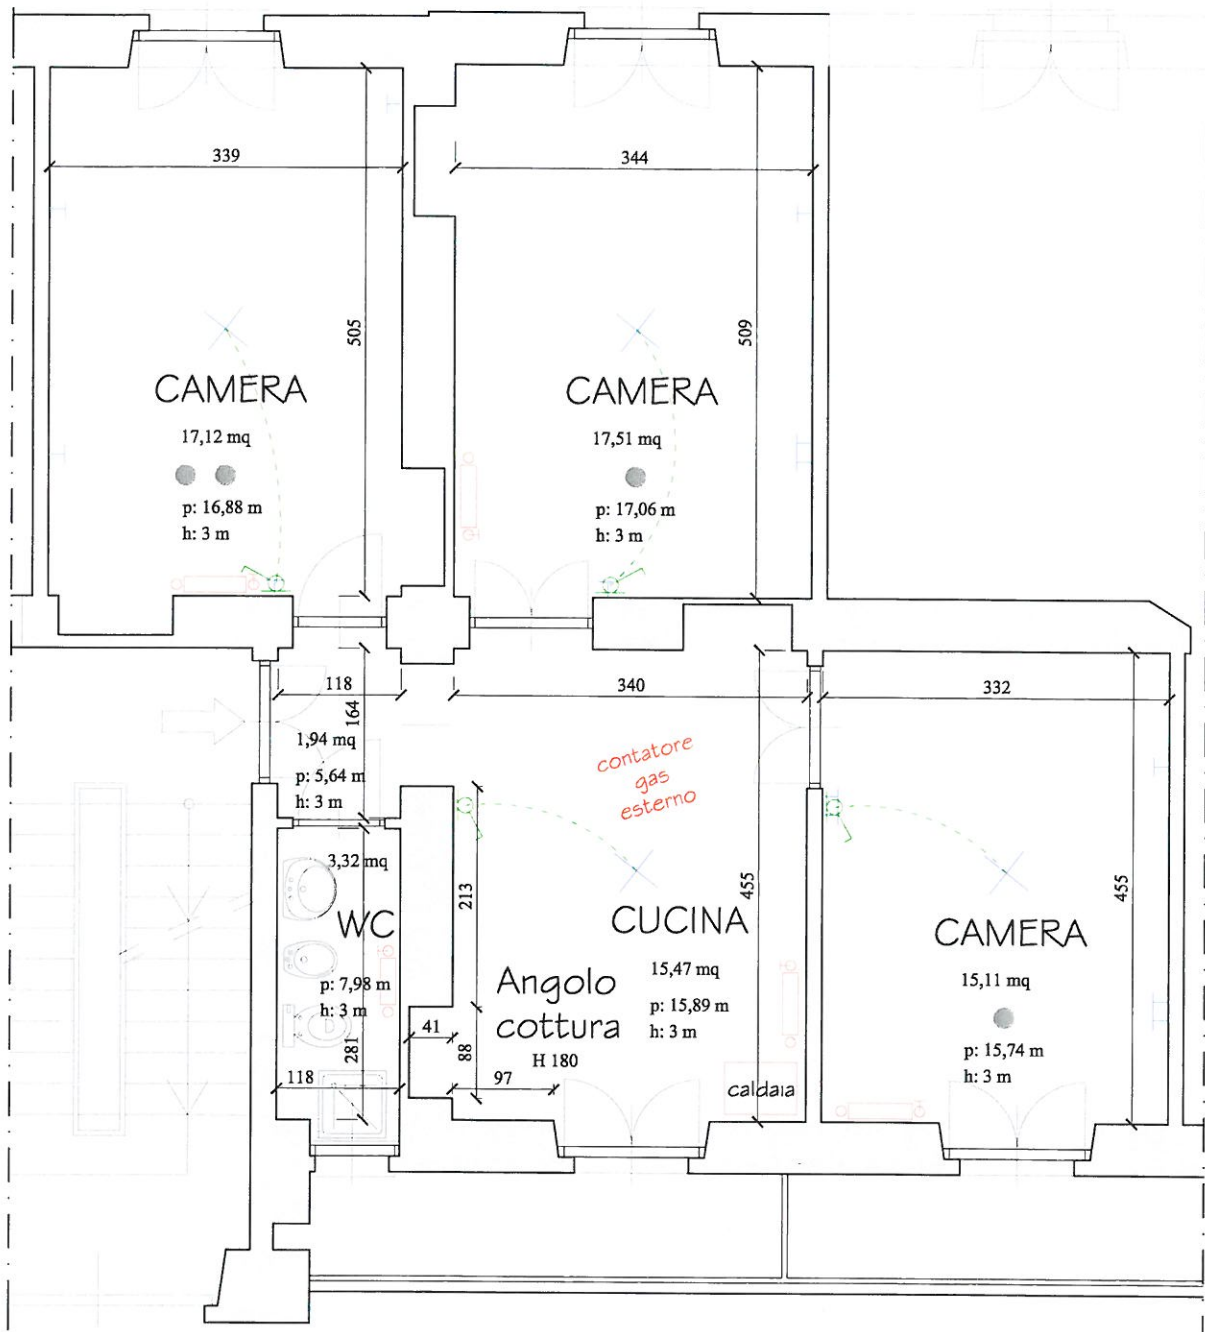

# Alloggio ATC 32/ 3 P1 N50

legenda  
-SIMBOLOGIA-

●	camera singola
●●	camera doppia
←	ingresso

legenda  
-IMPIANTI-

⏏	interruttore unipolare
⏏	presa di corrente
☎	presa per telefono
📺	presa per TV+satellite
✕	punto luce

legenda  
-IMPIANTI-

---	cavi di corrente
⏏	contatore gas
🔥	corpo scaldante 90cm
🔥	corpo scaldante 60cm
🔥	corpo scaldante 45cm

# Alloggio ATC 1/ 14 P4 N270 \_arredi

legenda  
-SIMBOLOGIA 1-

●	camera singola
●●	camera doppia
←	ingresso

legenda  
-SIMBOLOGIA 2-

a	area
p	perimetro
h	altezza

# Alloggio ATC 1/ 14 P2 N261 \_arredi

legenda  
-SIMBOLOGIA 1-

●	camera singola
●●	camera doppia
↔	ingresso

legenda  
-SIMBOLOGIA 2-

a	area
p	perimetro
h	altezza