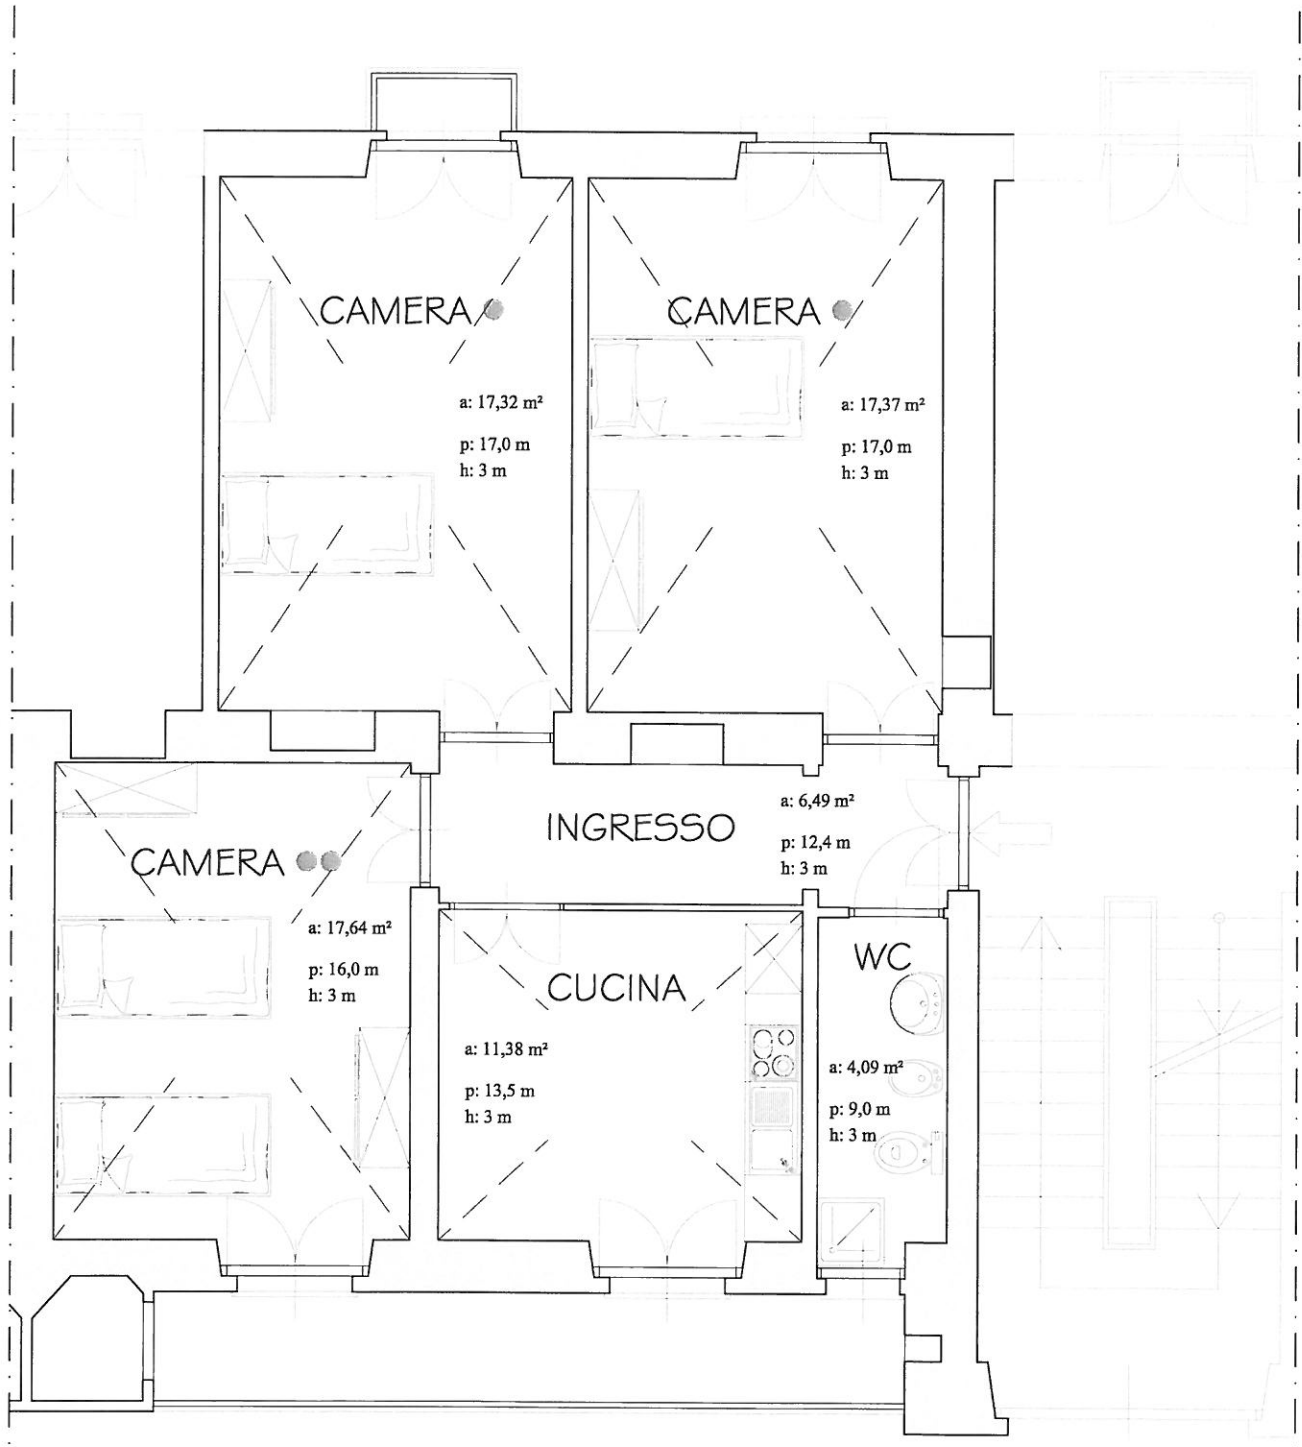

# Alloggio ATC 1/ 14 P4 N270 \_arredi

legenda  
-SIMBOLOGIA 1-

●	camera singola
●●	camera doppia
←	ingresso

legenda  
-SIMBOLOGIA 2-

a	area
p	perimetro
h	altezza

# Alloggio ATC 1/ 14 P2 N261 \_arredi

legenda  
-SIMBOLOGIA 1-

●	camera singola
●●	camera doppia
↔	ingresso

legenda  
-SIMBOLOGIA 2-

a	area
p	perimetro
h	altezza

# Alloggio ATC 1/ 14 P4 N267\_arredi

legenda  
-SIMBOLOGIA 1-

- camera singola
- camera doppia
- - - proiezione volta
- ← ingresso

legenda  
-SIMBOLOGIA 2-

- a area
- p perimetro
- h altezza

# Alloggio ATC 32/ 7 P4 N127\_arredi

legenda -SIMBOLOGIA 1-	
●	camera singola
●●	camera doppia
←	ingresso

legenda -SIMBOLOGIA 2-	
a	area
p	perimetro
h	altezza