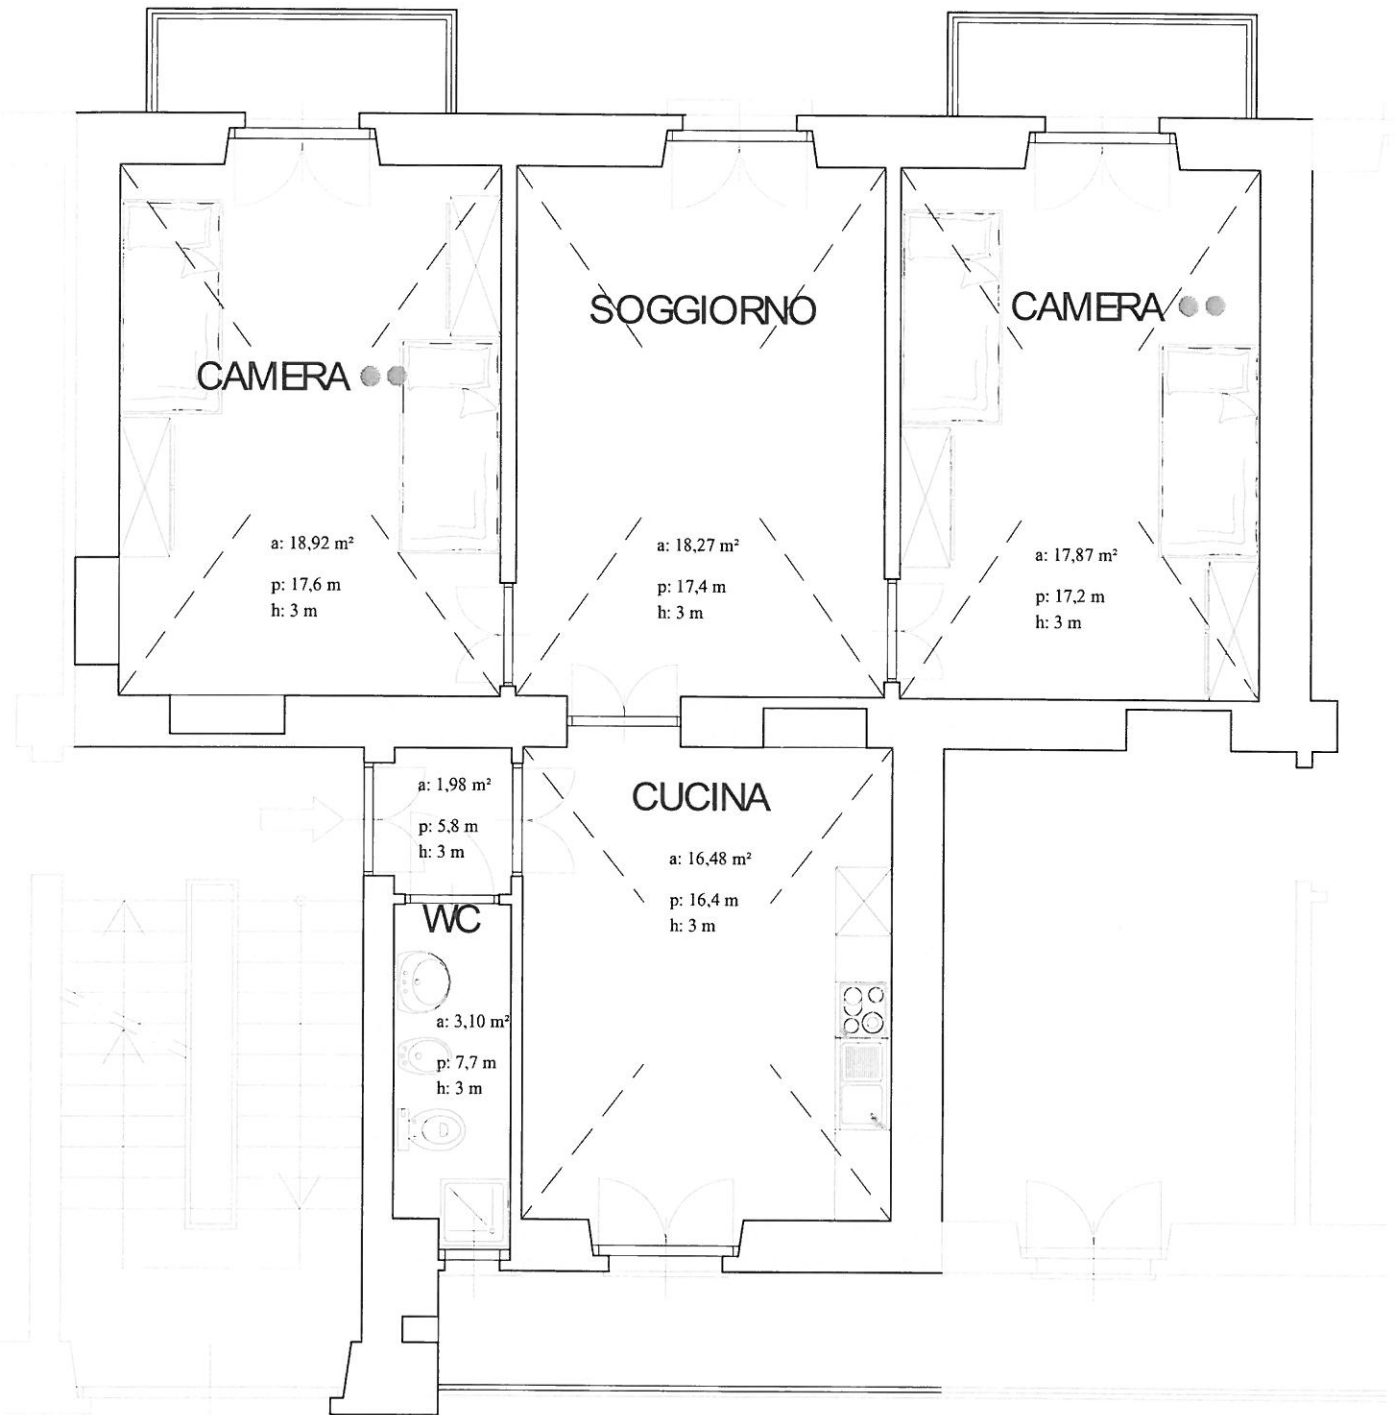

# Alloggio ATC 1/ 14 P4 N270 \_arredi

legenda  
-SIMBOLOGIA 1-

●	camera singola
●●	camera doppia
←	ingresso

legenda  
-SIMBOLOGIA 2-

a	area
p	perimetro
h	altezza

# Alloggio ATC 1/ 14 P2 N261 \_arredi

legenda  
-SIMBOLOGIA 1-

●	camera singola
●●	camera doppia
↔	ingresso

legenda  
-SIMBOLOGIA 2-

a	area
p	perimetro
h	altezza

# Alloggio ATC 1/ 14 P4 N267\_arredi

legenda  
-SIMBOLOGIA 1-

- camera singola
- camera doppia
- - - proiezione volta
- ← ingresso

legenda  
-SIMBOLOGIA 2-

- a area
- p perimetro
- h altezza

# Alloggio ATC 32/ 7 P4 N127\_arredi

legenda -SIMBOLOGIA 1-	
●	camera singola
●●	camera doppia
←	ingresso

legenda -SIMBOLOGIA 2-	
a	area
p	perimetro
h	altezza