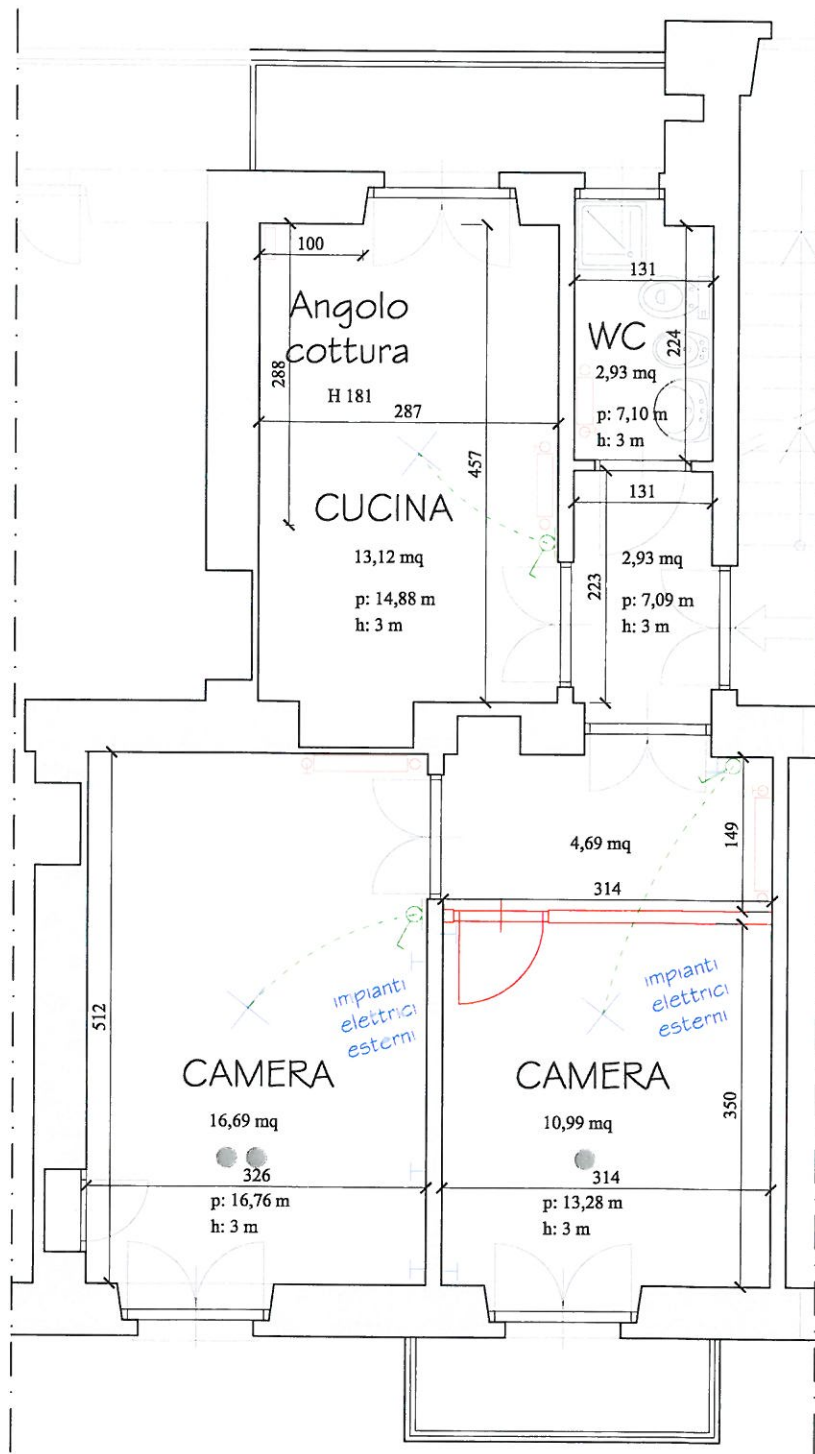

Alloggio ATC 1/ 15 P3 N282

legenda
-SIMBOLOGIA-

●	camera singola
●●	camera doppia
←	ingresso

legenda
-IMPIANTI-

⊞	interruttore unipolare	---	cavi di corrente
+	presa di corrente	⊞	contatore gas
f	presa per telefono	▭	corpo scaldante 90cm
⊕	presa per TV+satellite	▭	corpo scaldante 60cm
×	punto luce	▭	corpo scaldante 45cm