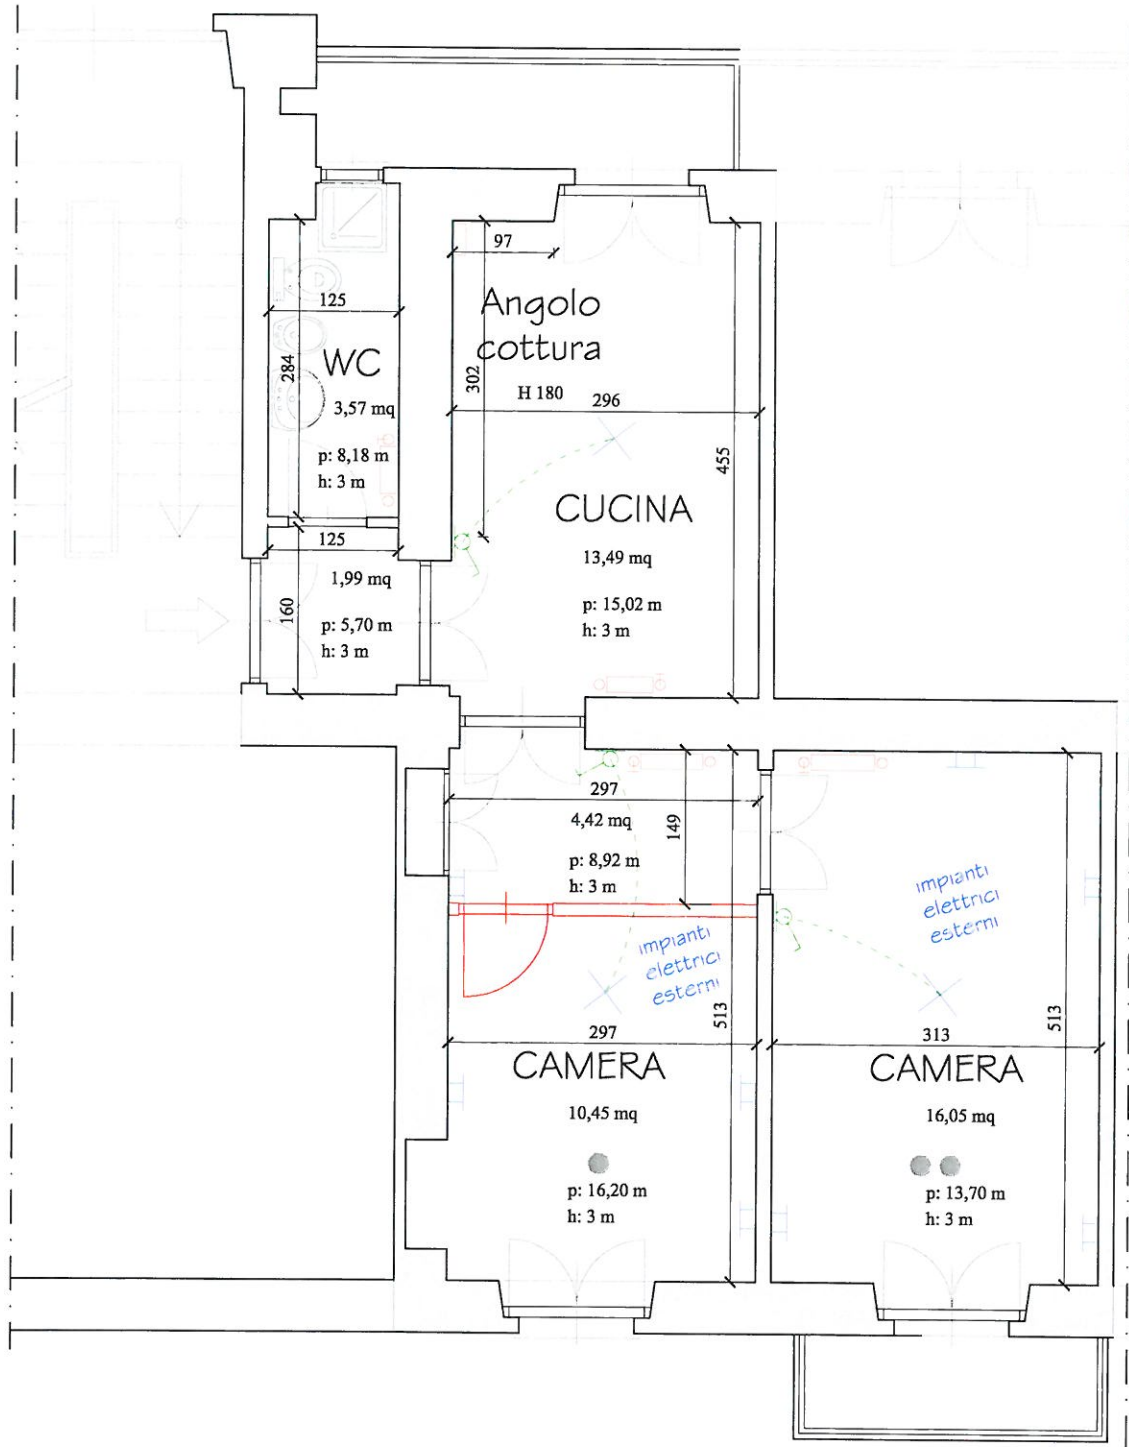

Alloggio ATC 1/15 P2 N277

legenda -SIMBOLOGIA-

- camera singola
- ●● camera doppia
- ← ingresso

legenda -IMPIANTI-

- ☑ interruttore unipolare
- ⊕ presa di corrente
- ☎ presa per telefono
- 📺 presa per TV+satellite
- ✕ punto luce
- --- cavi di corrente
- ☒ contatore gas
- 🔥 corpo scaldante 90cm
- 🔥 corpo scaldante 60cm
- 🔥 corpo scaldante 45cm