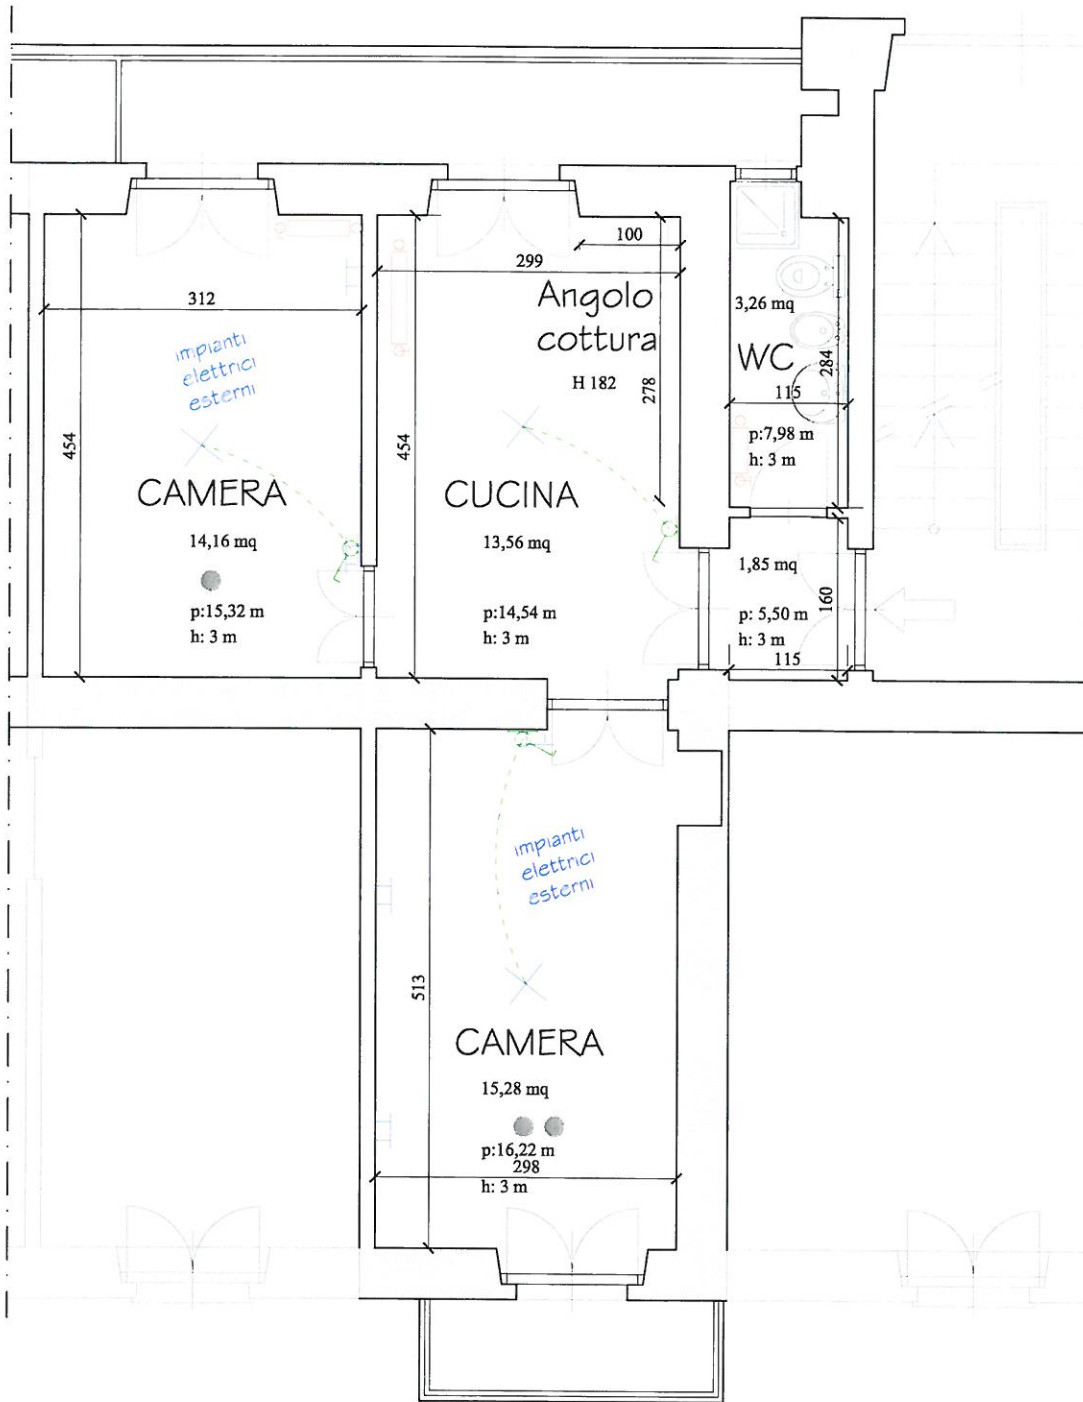

Alloggio ATC 1/13 P3 N247

legenda -SIMBOLOGIA-	
●	camera singola
●●	camera doppia
←	ingresso

legenda -IMPIANTI-	
⏏	interruttore unipolare
⚡	presa di corrente
☎	presa per telefono
📺	presa per TV+satellite
✕	punto luce
—	cavi di corrente
⊞	contatore gas
🔥	corpo scaldante 90cm
🔥	corpo scaldante 60cm
🔥	corpo scaldante 45cm