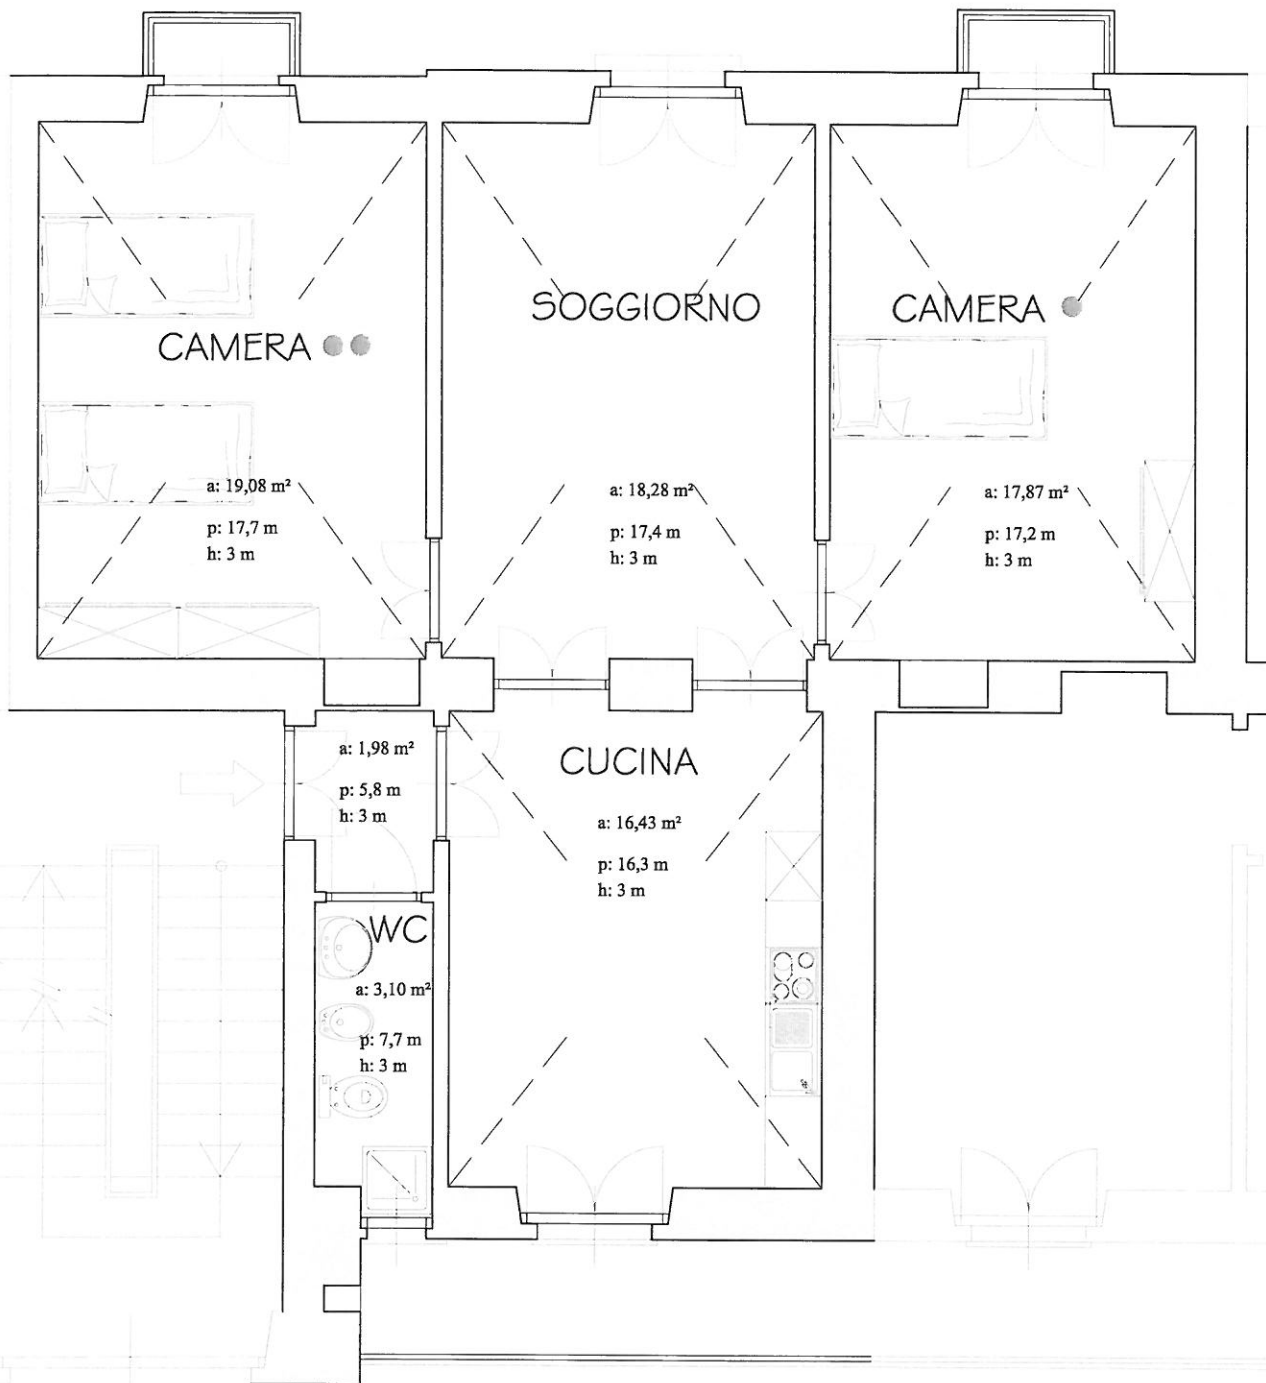

# Alloggio ATC 32/ 3 P1 N50

legenda  
-SIMBOLOGIA-

●	camera singola
●●	camera doppia
←	ingresso

legenda  
-IMPIANTI-

⏏	interruttore unipolare
⏏	presa di corrente
☎	presa per telefono
📺	presa per TV+satellite
✕	punto luce

legenda  
-IMPIANTI-

---	cavi di corrente
⏏	contatore gas
🔥	corpo scaldante 90cm
🔥	corpo scaldante 60cm
🔥	corpo scaldante 45cm

# Alloggio ATC 1/ 14 P4 N270 \_arredi

legenda  
-SIMBOLOGIA 1-

●	camera singola
●●	camera doppia
←	ingresso

legenda  
-SIMBOLOGIA 2-

a	area
p	perimetro
h	altezza

# Alloggio ATC 1/ 14 P2 N261 \_arredi

legenda  
-SIMBOLOGIA 1-

●	camera singola
●●	camera doppia
↔	ingresso

legenda  
-SIMBOLOGIA 2-

a	area
p	perimetro
h	altezza