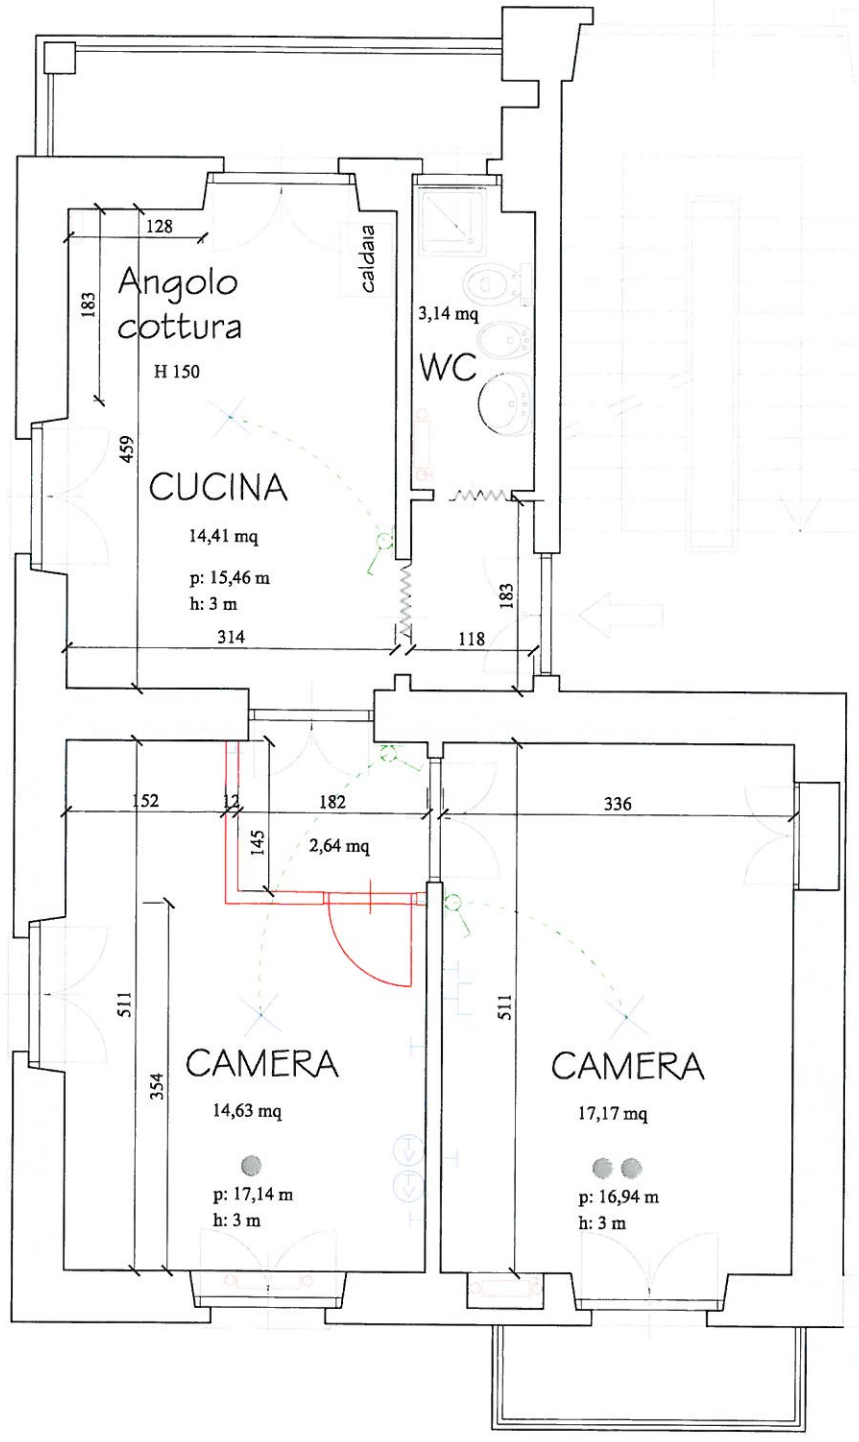

# Alloggio ATC 1/ 14 P4 N270 \_arredi

legenda  
-SIMBOLOGIA 1-

●	camera singola
●●	camera doppia
←	ingresso

legenda  
-SIMBOLOGIA 2-

a	area
p	perimetro
h	altezza

# Alloggio ATC 32/ 7 P4 N127\_arredi

legenda -SIMBOLOGIA 1-	
●	camera singola
●●	camera doppia
←	ingresso

legenda -SIMBOLOGIA 2-	
a	area
p	perimetro
h	altezza

# Alloggio ATC 1/ 15 P3 N282

legenda  
-SIMBOLOGIA-

●	camera singola
●●	camera doppia
←	ingresso

legenda  
-IMPIANTI-

⊞	interruttore unipolare	---	cavi di corrente
+	presa di corrente	⊞	contatore gas
f	presa per telefono	▭	corpo scaldante 90cm
⊕	presa per TV+satellite	▭	corpo scaldante 60cm
×	punto luce	▭	corpo scaldante 45cm

# Alloggio ATC 1/ 18 P2 N324

legenda -SIMBOLOGIA-	
	camera singola
	camera doppia
	ingresso

legenda -IMPIANTI-			
	interruttore unipolare		cavi di corrente
	presa di corrente		contatore gas
	presa per telefono		corpo scaldante 90cm
	presa per TV+satellite		corpo scaldante 60cm
	punto luce		corpo scaldante 45cm