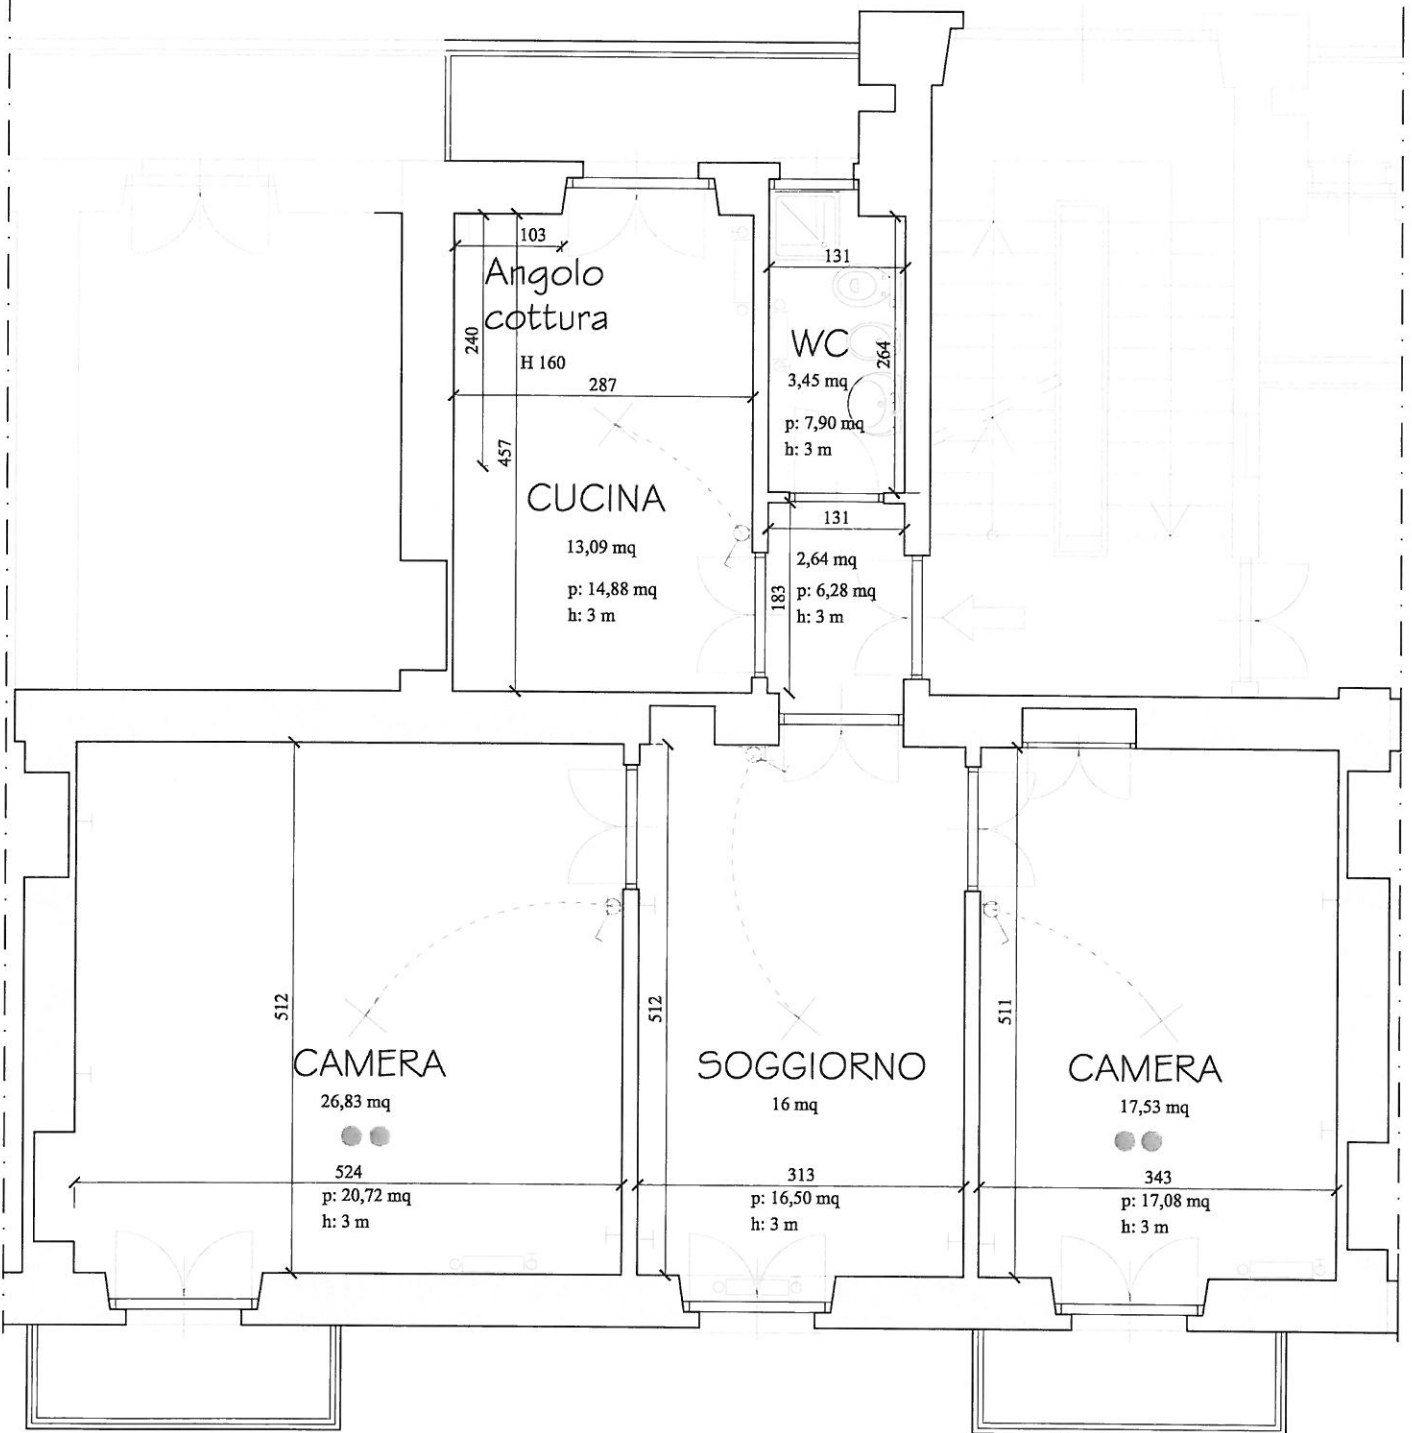

Alloggio ATC 1/ 15 P2 N279

legenda -SIMBOLOGIA-

- camera singola
- ●● camera doppia
- ← ingresso

legenda -IMPIANTI-

- ⏏ interruttore unipolare
- ⊕ presa di corrente
- ☎ presa per telefono
- 📺 presa per TV+satellite
- ✕ punto luce
- ⋯ cavi di corrente
- ⊞ contatore gas
- 🔥 corpo scaldante 90cm
- 🔥 corpo scaldante 60cm
- 🔥 corpo scaldante 45cm