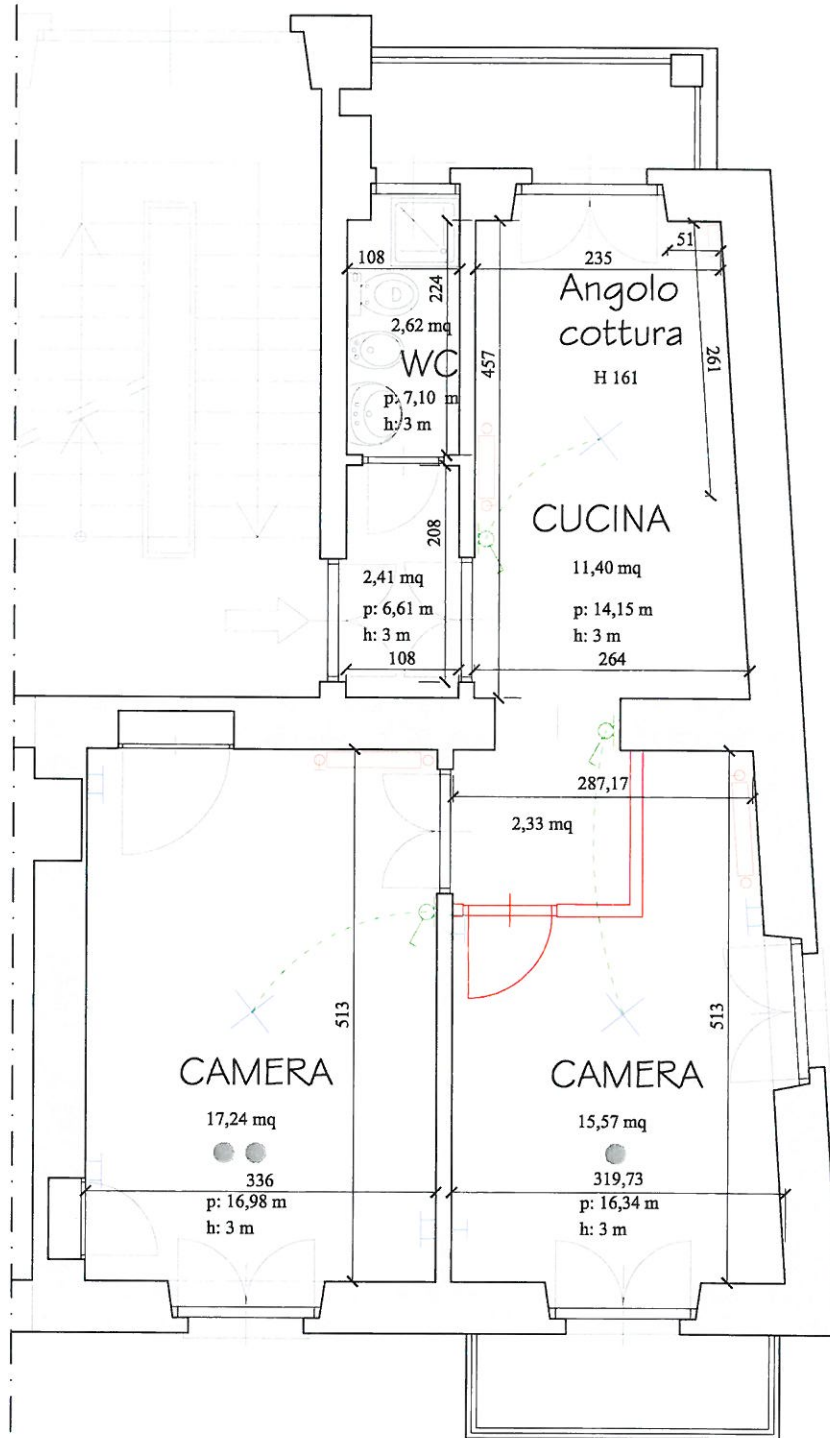

Alloggio ATC 1/9 P3 N177

legenda -SIMBOLOGIA-

- camera singola
- ●● camera doppia
- ↳ ingresso

legenda -IMPIANTI-

□	interruttore unipolare	---	cavi di corrente
+	presa di corrente	□	contatore gas
☎	presa per telefono	▭	corpo scaldante 90cm
⊕	presa per TV+satellite	▭	corpo scaldante 60cm
×	punto luce	▭	corpo scaldante 45cm