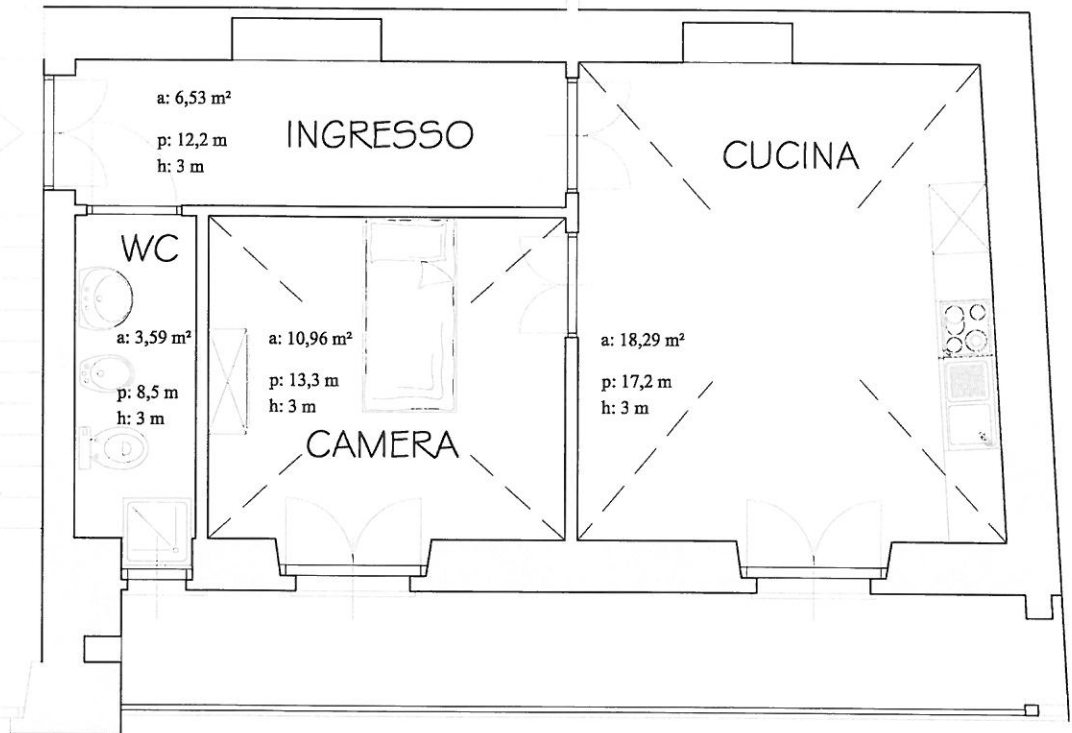

# Alloggio ATC 1/ 14 P4 N270 \_arredi

legenda  
-SIMBOLOGIA 1-

●	camera singola
●●	camera doppia
←	ingresso

legenda  
-SIMBOLOGIA 2-

a	area
p	perimetro
h	altezza

# Alloggio ATC 1/ 14 P2 N261 \_arredi

legenda  
-SIMBOLOGIA 1-

●	camera singola
●●	camera doppia
↔	ingresso

legenda  
-SIMBOLOGIA 2-

a	area
p	perimetro
h	altezza

# Alloggio ATC 1/ 14 P4 N267\_arredi

legenda  
-SIMBOLOGIA 1-

- camera singola
- camera doppia
- - - proiezione volta
- ← ingresso

legenda  
-SIMBOLOGIA 2-

- a area
- p perimetro
- h altezza

# Alloggio ATC 32/ 7 P4 N127\_arredi

legenda -SIMBOLOGIA 1-	
●	camera singola
●●	camera doppia
←	ingresso

legenda -SIMBOLOGIA 2-	
a	area
p	perimetro
h	altezza