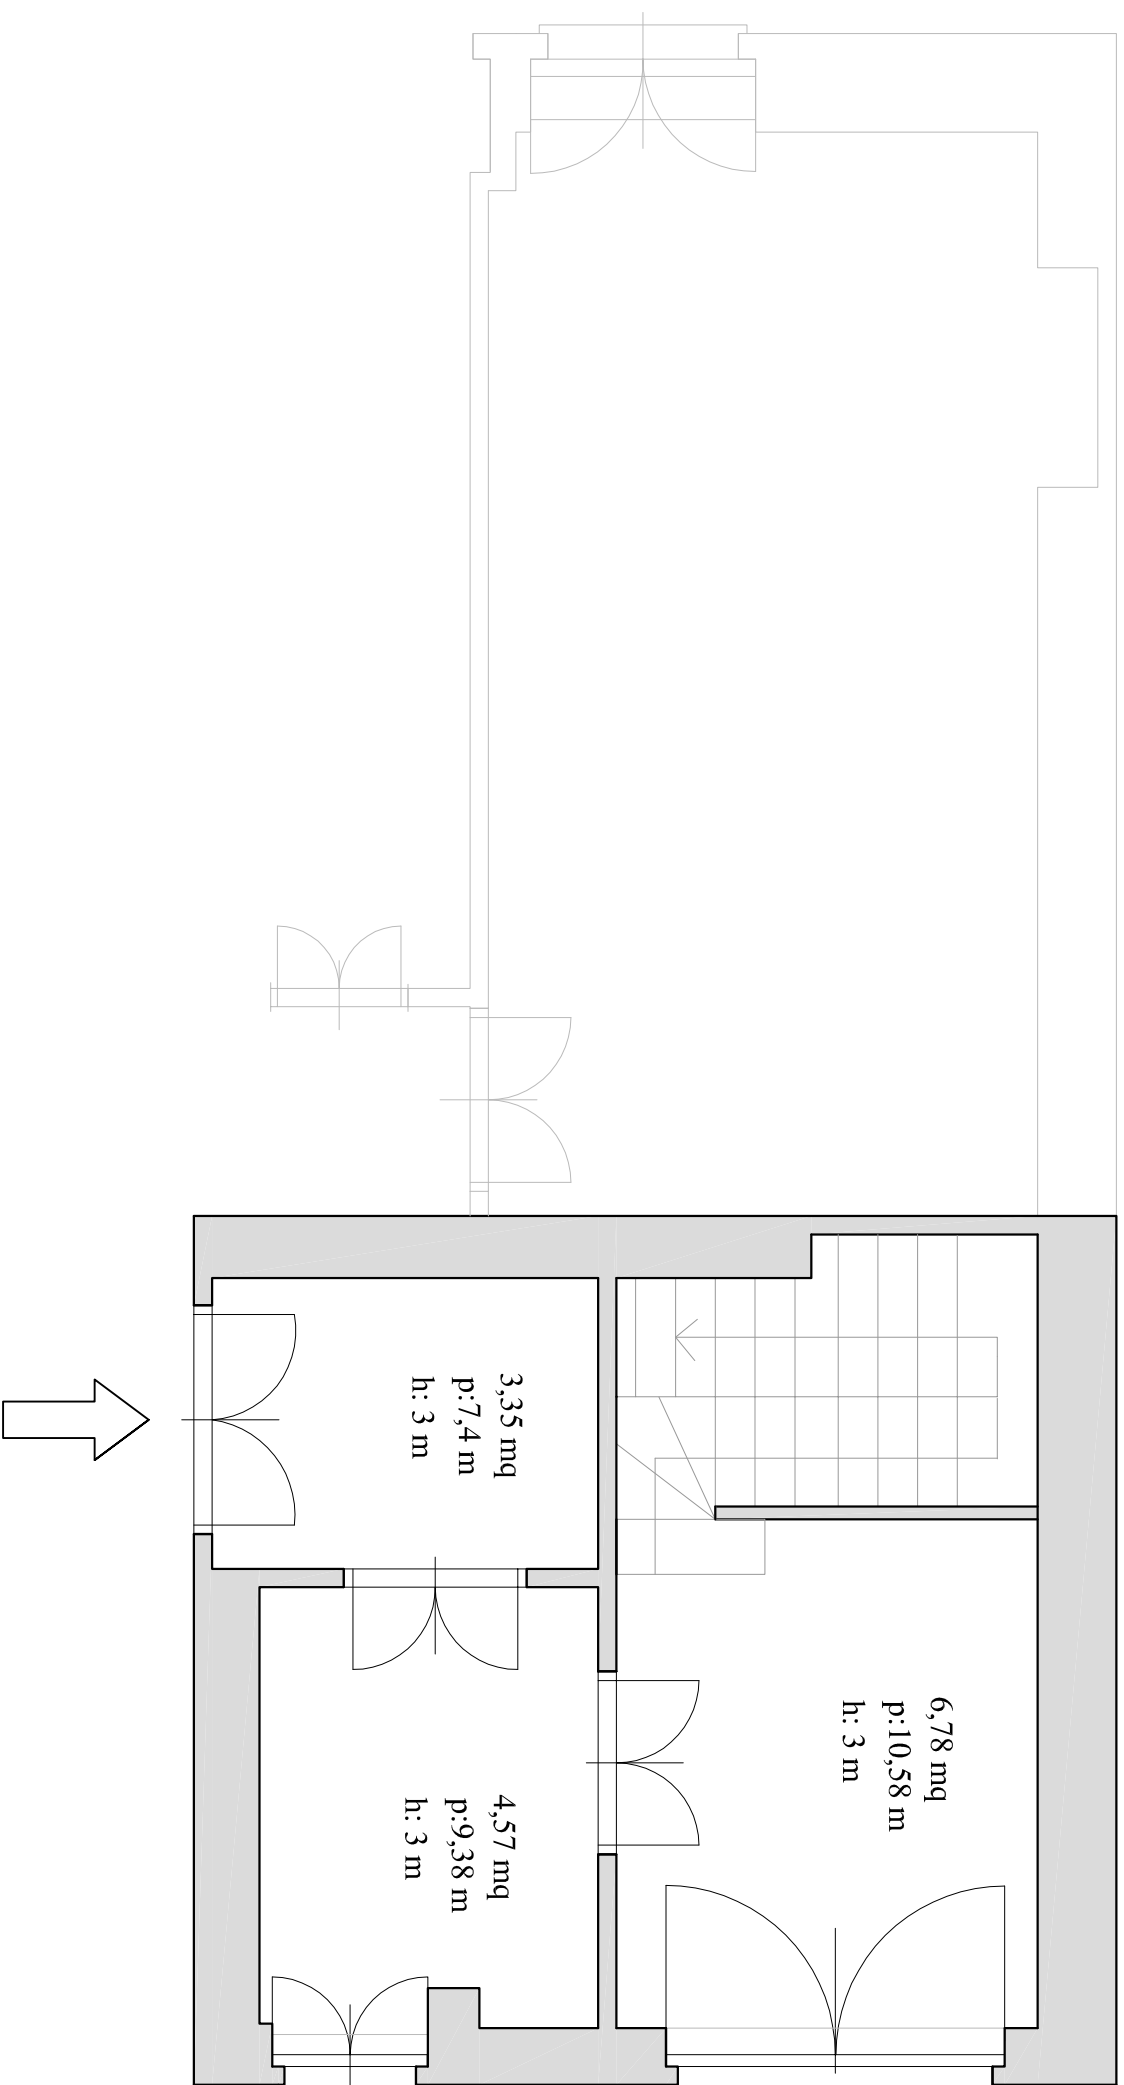

RIASSUNTO EDIFICIO

- Superficie lorda.....1127 mq
- Superficie netta camere singole.....65,4 mq
- Superficie netta camere doppie.....282,9 mq
- Superficie netta cucine.....147,2 mq
- Superficie netta servizi igienici.....87,7 mq
- Superficie netta connettivi orizzontali.....64,3 mq

- n° servizi igienici.....17
- n° camere singole.....4
- n° camere doppie.....16

TOTALE APPARTAMENTI.....17
 TOTALE POSTI LETTO.....40

VIA GIOTTO 51 - MAGAZZINO PIANO TERRA

PIANO TERRA	
- Superficie lorda.....	23,9 mq
- Superficie netta.....	13,8 mq