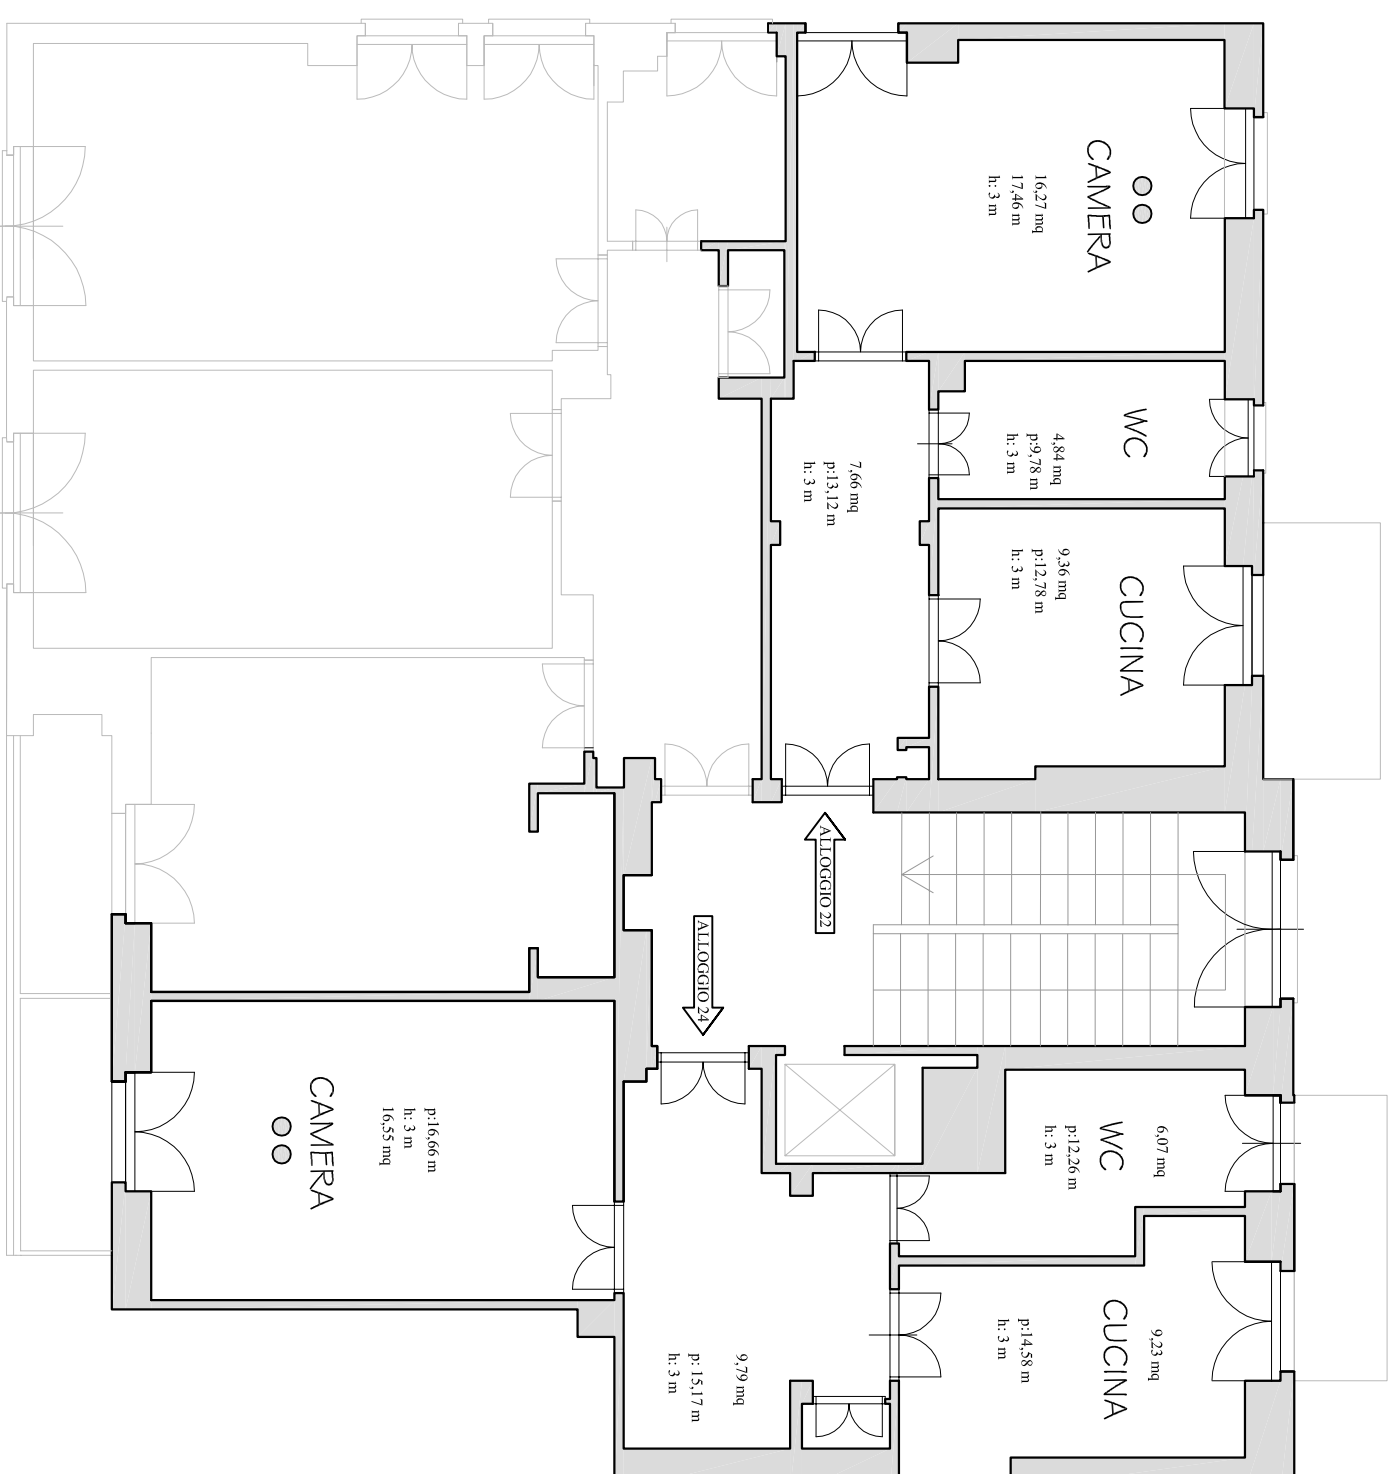

Res. Via Giotto 5/9

VIA GIOTTO 51 - PIANO QUINTO

ALLOGGI 16-18

PIANO QUINTO	
- Sup. lorda.....	130.9 mq
- Sup. netta.....	83.3 mq
- Sup. servizi igienici.....	10.9 mq
- Sup. netta camere da letto.....	32.8 mq
- Sup. netta cucine.....	18.6 mq
- Sup. netta connettivi orizzontali.....	6.5 mq
- Sup. netta disimpegni.....	14.5 mq

n° servizi igienici.....	2
● n° camere singole.....	0
●● n° camere doppie.....	2

Res. Via Giotto 6/9

VIA GIOTTO 51 - PIANO SESTO

ALLOGGI 20-21

PIANO SESTO	
- Sup. lorda.....	142.3 mq
- Sup. netta.....	124.9 mq
- Sup. servizi igienici.....	10.1 mq
- Sup. netta camere da letto.....	55.9 mq
- Sup. netta cucine.....	25.4 mq
- Sup. netta disimpegni.....	20.2 mq
n° servizi igienici.....2	
n° camere singole.....0	
n° camere doppie.....3	

Res. Via Giotto 7/9

VIA GIOTTO 51 - PIANO SETTIMO

ALLOGGI 22-24

PIANO SETTIMO	
- Sup. lorda.....	130.9 mq
- Sup. netta.....	83.3 mq
- Sup. servizi igienici.....	10.9 mq
- Sup. netta camere da letto.....	32.8 mq
- Sup. netta cucine.....	18.6 mq
- Sup. netta connettivi orizzontali.....	6.5 mq
- Sup. netta disimpegni.....	14.5 mq

n° servizi igienici.....	2
n° camere singole.....	0
n° camere doppie.....	2

Res. Via Giotto 8/9

VIA GIOTTO 51 - PIANO OTTAVO

ALLOGGI 25-27

PIANO OTTAVO	
- Sup. lorda.....	130.9 mq
- Sup. netta.....	83.3 mq
- Sup. servizi igienici.....	10.9 mq
- Sup. netta camere da letto.....	32.8 mq
- Sup. netta cucine.....	18.6 mq
- Sup. netta connettivi orizzontali.....	6.5 mq
- Sup. netta disimpegni.....	14.5 mq