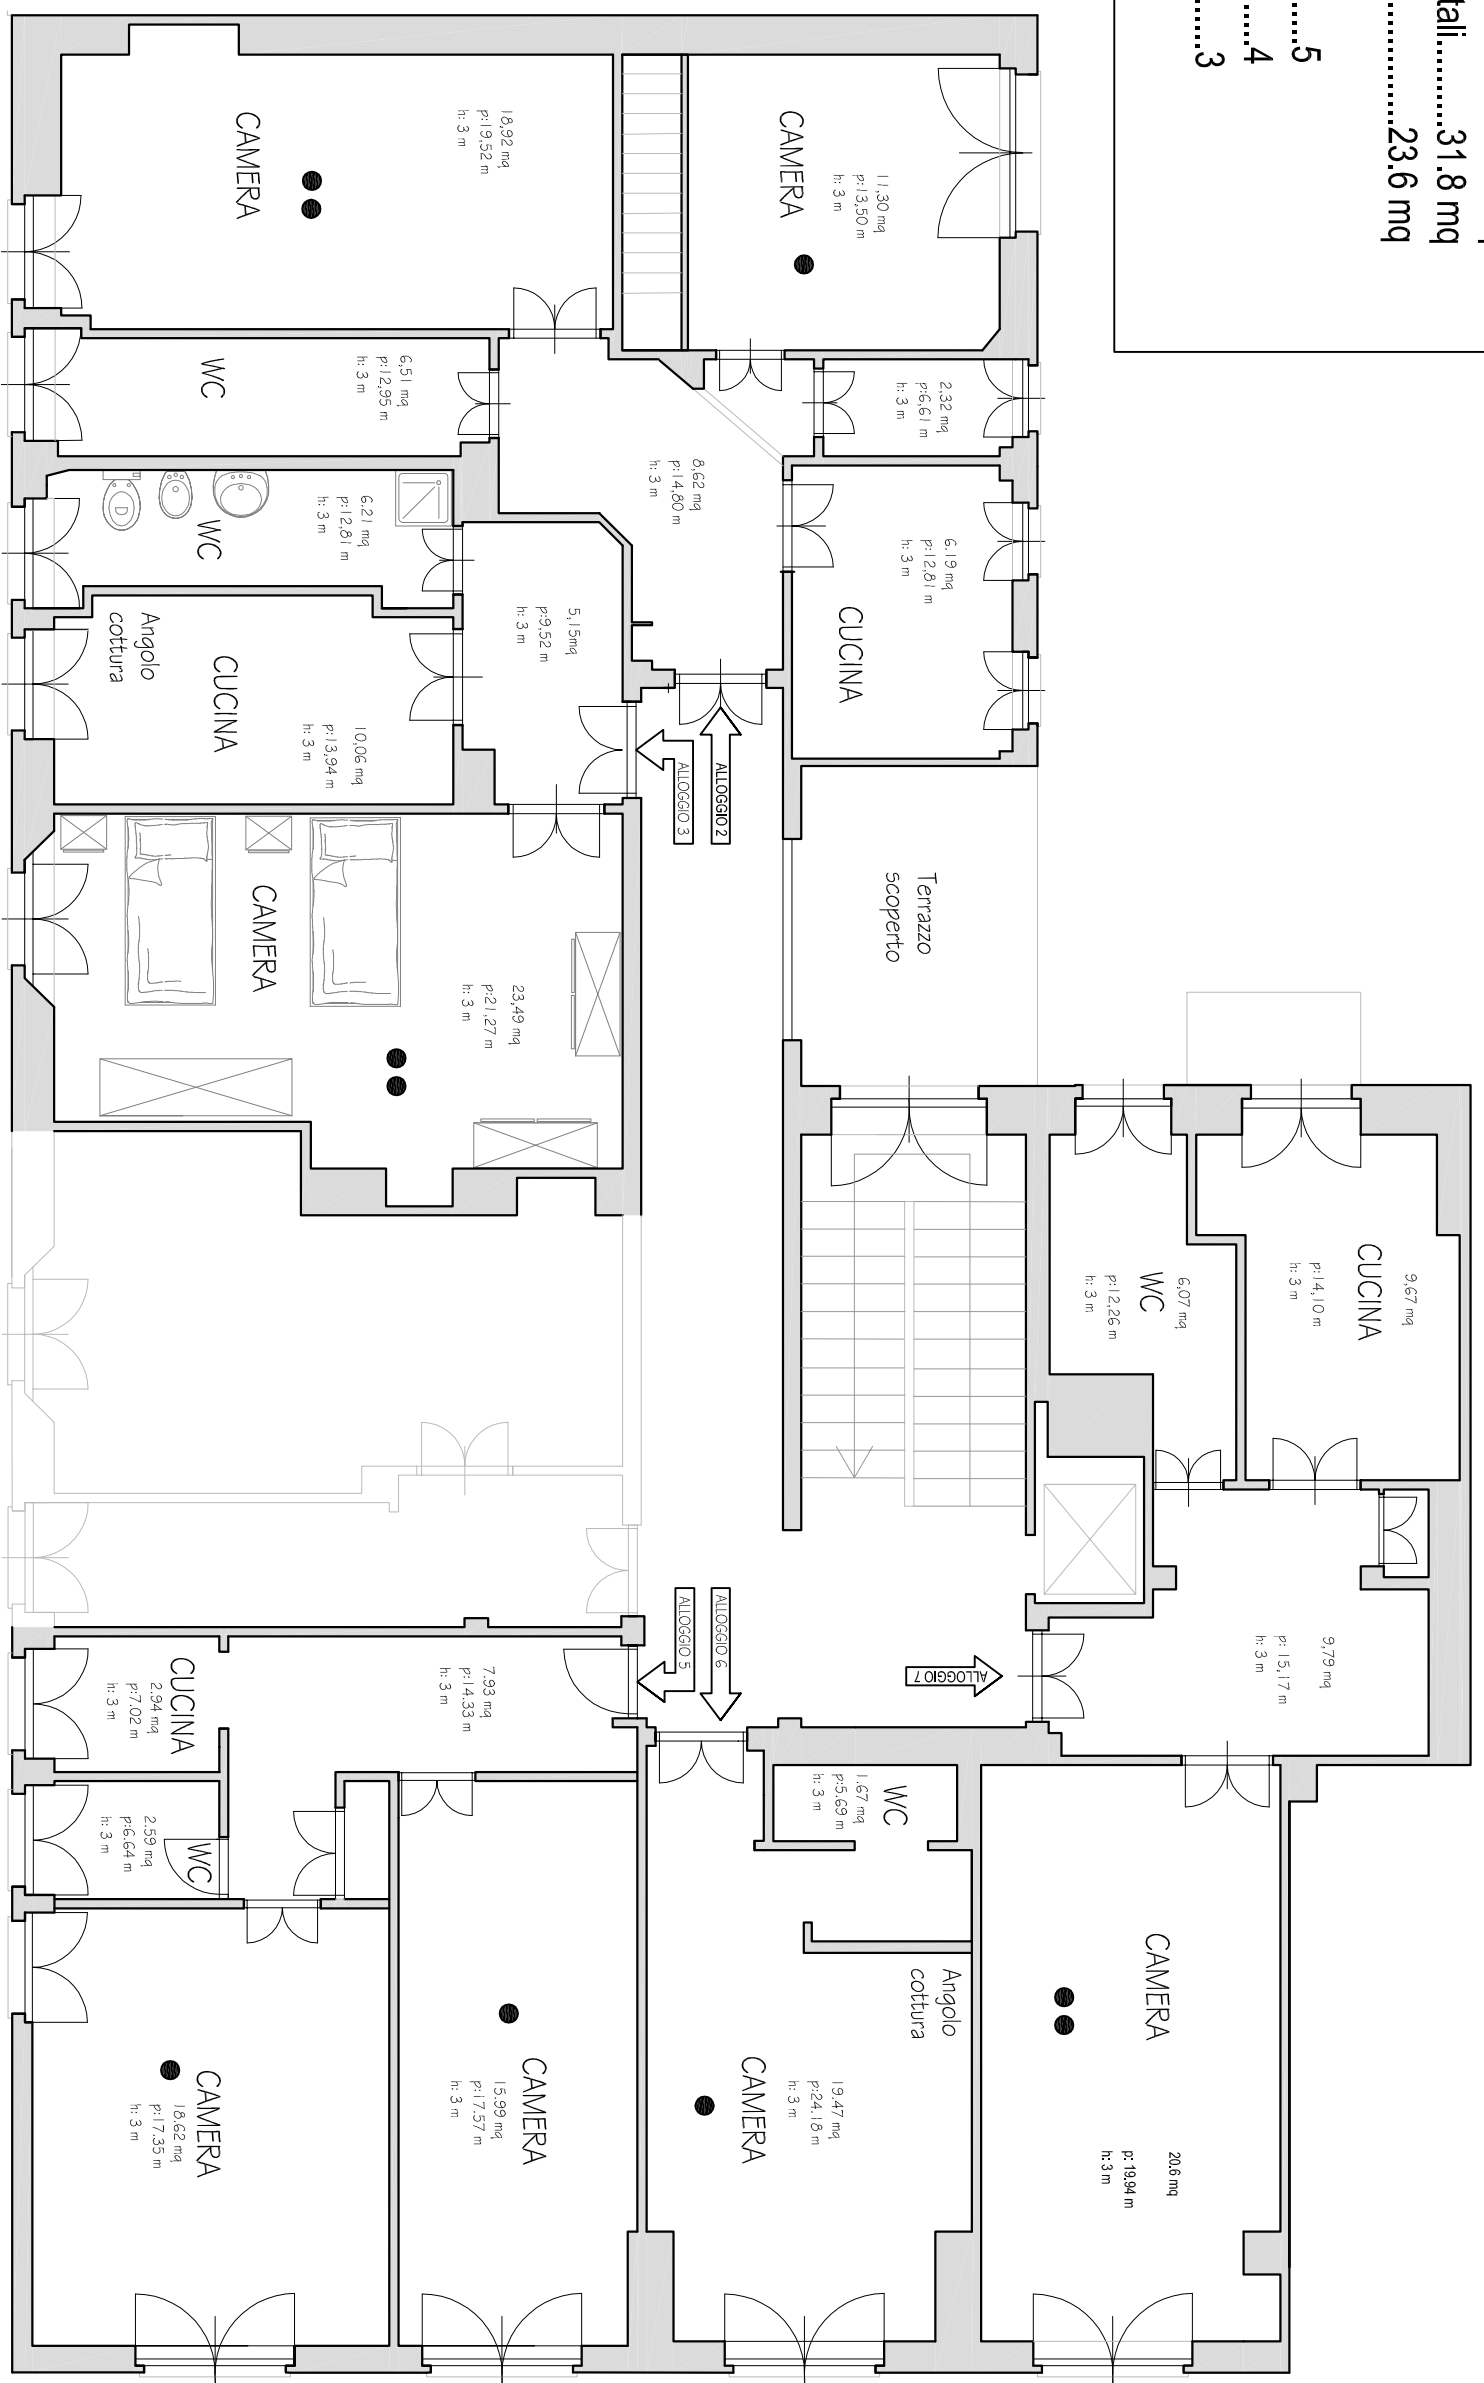

RIASSUNTO EDIFICIO

- Superficie lorda.....1127 mq
- Superficie netta camere singole.....65,4 mq
- Superficie netta camere doppie.....282,9 mq
- Superficie netta cucine.....147,2 mq
- Superficie netta servizi igienici.....87,7 mq
- Superficie netta connettivi orizzontali.....64,3 mq

- n° servizi igienici.....17
- n° camere singole.....4
- n° camere doppie.....16

TOTALE APPARTAMENTI.....17
 TOTALE POSTI LETTO.....40

VIA GIOTTO 51 - MAGAZZINO PIANO TERRA

PIANO TERRA	
- Superficie lorda.....	23,9 mq
- Superficie netta.....	13,8 mq

Res. Via Giotto 2/9

VIA GIOTTO 51 - PIANO PRIMO

ALLOGGI 2-3-5-6-7

PIANO PRIMO	
- Sup. lorda.....	306,3 mq
- Sup. netta.....	214,1 mq
- Sup. servizi igienici.....	23,1 mq
- Sup. netta camere da letto.....	128,4 mq
- Sup. netta cucine.....	28,8 mq
- Sup. netta connettivi orizzontali.....	31,8 mq
- Sup. netta disimpegni.....	23,6 mq
<p>n° servizi igienici.....5</p> <p>n° camere singole.....4</p> <p>n° camere doppie.....3</p>	

Res. Via Giotto 3/9

VIA GIOTTO 51 - PIANO TERZO

ALLOGGI 10-12

PIANO TERZO	
- Sup. lorda.....	130.9 mq
- Sup. netta.....	83.3 mq
- Sup. servizi igienici.....	10.9 mq
- Sup. netta camere da letto.....	32.8 mq
- Sup. netta cucine.....	18.6 mq
- Sup. netta connettivi orizzontali.....	6.5 mq
- Sup. netta disimpegni.....	14.5 mq