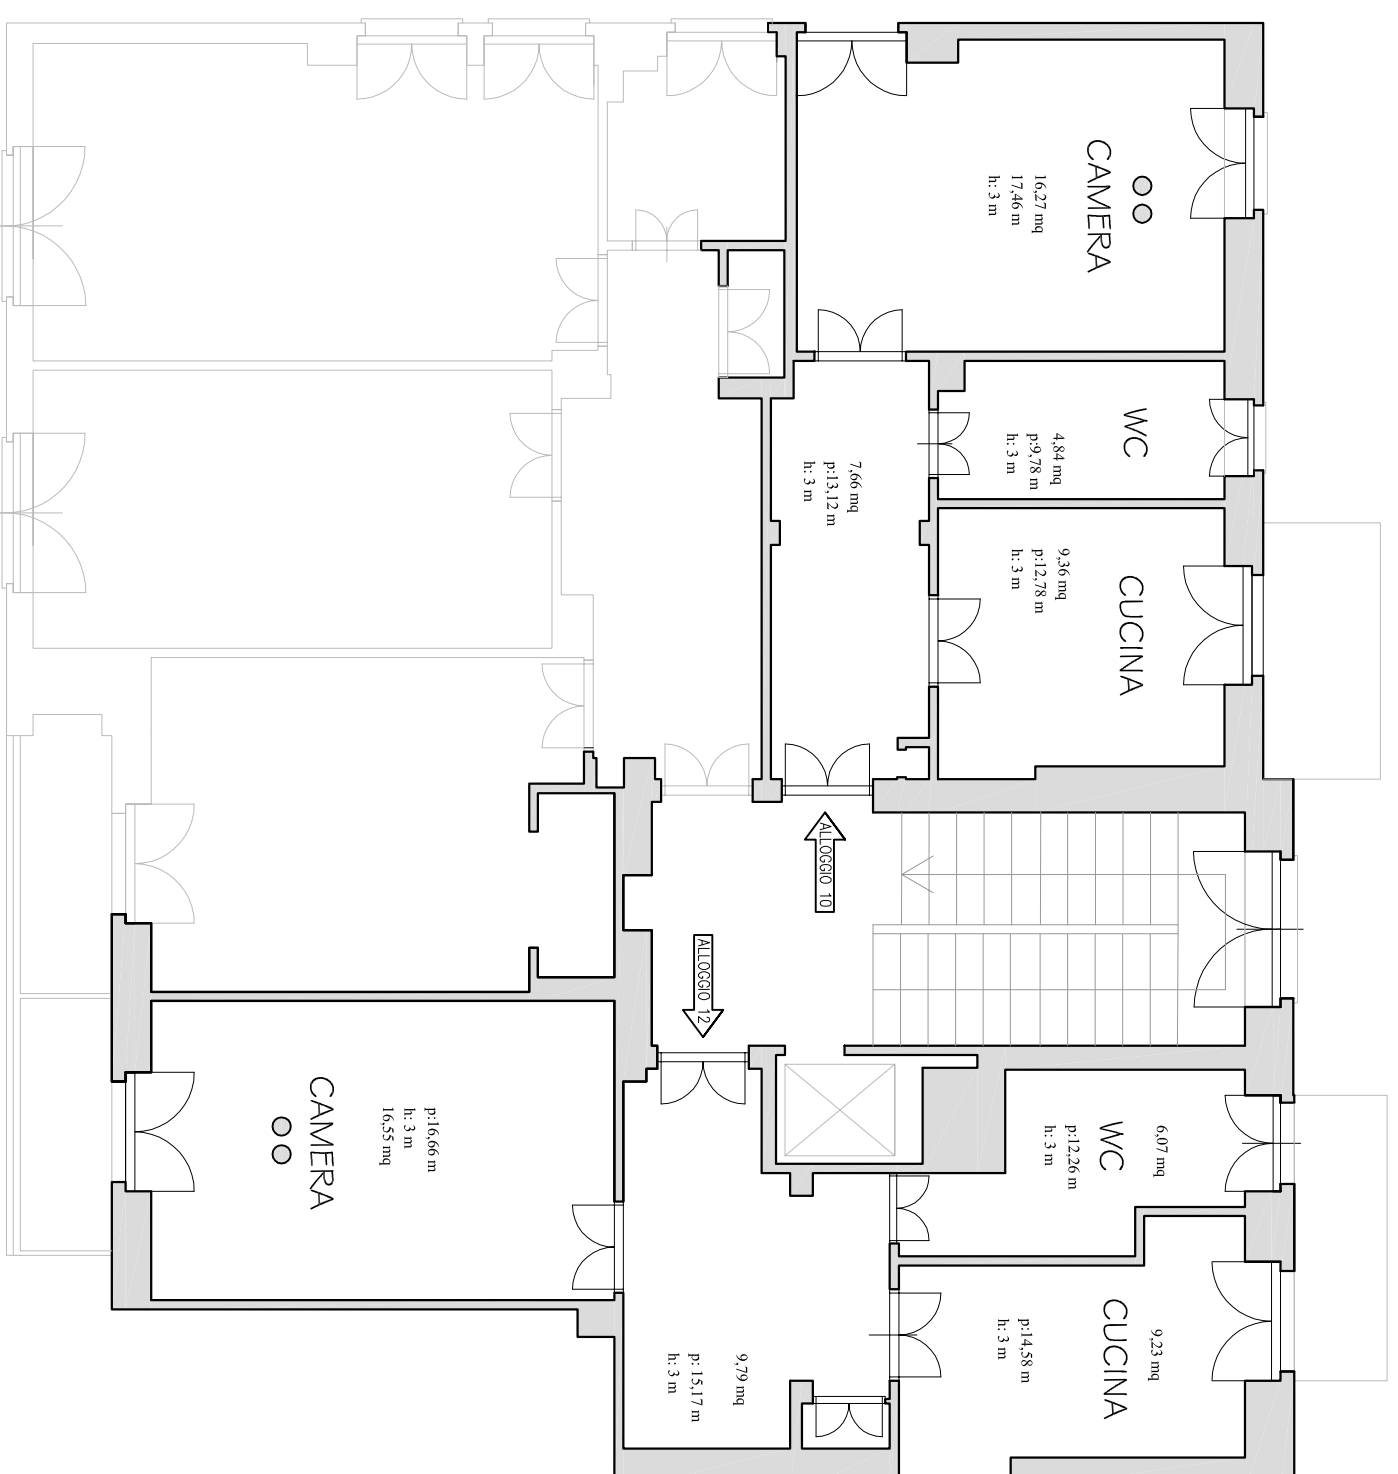

- n° servizi igienici.....17
- n° camere singole.....4
- n° camere doppie.....16

TOTALE APPARTAMENTI.....17
 TOTALE POSTI LETTO.....40

VIA GIOTTO 51 - MAGAZZINO PIANO TERRA

PIANO TERRA	
- Superficie lorda.....	23,9 mq
- Superficie netta.....	13,8 mq

Res. Via Giotto 2/9

VIA GIOTTO 51 - PIANO PRIMO

ALLOGGI 2-3-5-6-7

PIANO PRIMO	
- Sup. lorda.....	306,3 mq
- Sup. netta.....	214,1 mq
- Sup. servizi igienici.....	23,1 mq
- Sup. netta camere da letto.....	128,4 mq
- Sup. netta cucine.....	28,8 mq
- Sup. netta connettivi orizzontali.....	31,8 mq
- Sup. netta disimpegni.....	23,6 mq
<p>n° servizi igienici.....5</p> <p>n° camere singole.....4</p> <p>n° camere doppie.....3</p>	

Res. Via Giotto 3/9

VIA GIOTTO 51 - PIANO TERZO

ALLOGGI 10-12

PIANO TERZO	
- Sup. lorda.....	130.9 mq
- Sup. netta.....	83.3 mq
- Sup. servizi igienici.....	10.9 mq
- Sup. netta camere da letto.....	32.8 mq
- Sup. netta cucine.....	18.6 mq
- Sup. netta connettivi orizzontali.....	6.5 mq
- Sup. netta disimpegni.....	14.5 mq

n° servizi igienici.....	2
n° camere singole.....	0
n° camere doppie.....	2

Res. Via Giotto 4/9

VIA GIOTTO 51 - PIANO QUARTO

ALLOGGI 13-15

PIANO QUARTO	
- Sup. lorda.....	130.9 mq
- Sup. netta.....	83.3 mq
- Sup. servizi igienici.....	10.9 mq
- Sup. netta camere da letto.....	32.8 mq
- Sup. netta cucine.....	18.6 mq
- Sup. netta connettivi orizzontali.....	6.5 mq
- Sup. netta disimpegni.....	14.5 mq
<p>n° servizi igienici.....2</p> <p>● n° camere singole.....0</p> <p>●● n° camere doppie.....2</p>	