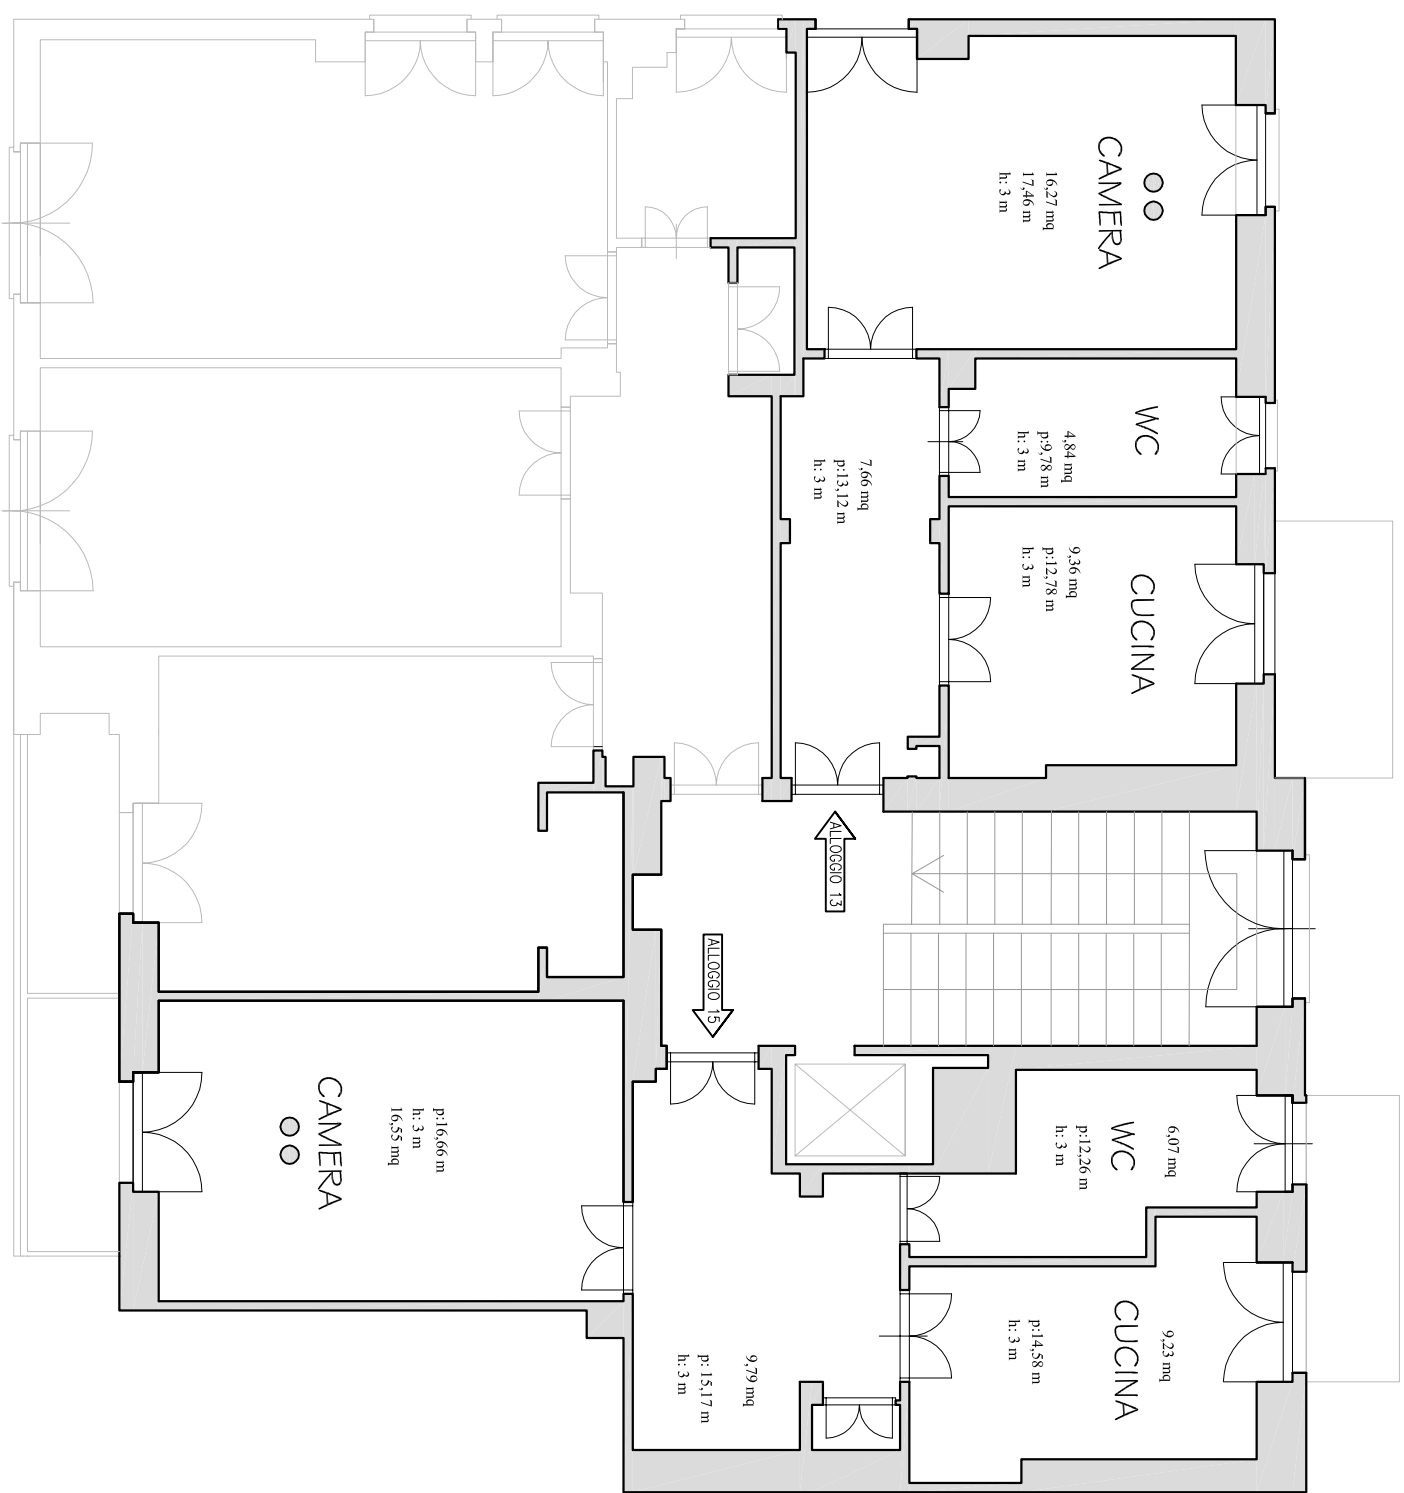

n° servizi igienici.....	2
n° camere singole.....	0
n° camere doppie.....	2

Res. Via Giotto 4/9

VIA GIOTTO 51 - PIANO QUARTO

ALLOGGI 13-15

PIANO QUARTO	
- Sup. lorda.....	130.9 mq
- Sup. netta.....	83.3 mq
- Sup. servizi igienici.....	10.9 mq
- Sup. netta camere da letto.....	32.8 mq
- Sup. netta cucine.....	18.6 mq
- Sup. netta connettivi orizzontali.....	6.5 mq
- Sup. netta disimpegni.....	14.5 mq
<p>n° servizi igienici.....2</p> <p>● n° camere singole.....0</p> <p>●● n° camere doppie.....2</p>	

Res. Via Giotto 5/9

VIA GIOTTO 51 - PIANO QUINTO

ALLOGGI 16-18

PIANO QUINTO	
- Sup. lorda.....	130.9 mq
- Sup. netta.....	83.3 mq
- Sup. servizi igienici.....	10.9 mq
- Sup. netta camere da letto.....	32.8 mq
- Sup. netta cucine.....	18.6 mq
- Sup. netta connettivi orizzontali.....	6.5 mq
- Sup. netta disimpegni.....	14.5 mq