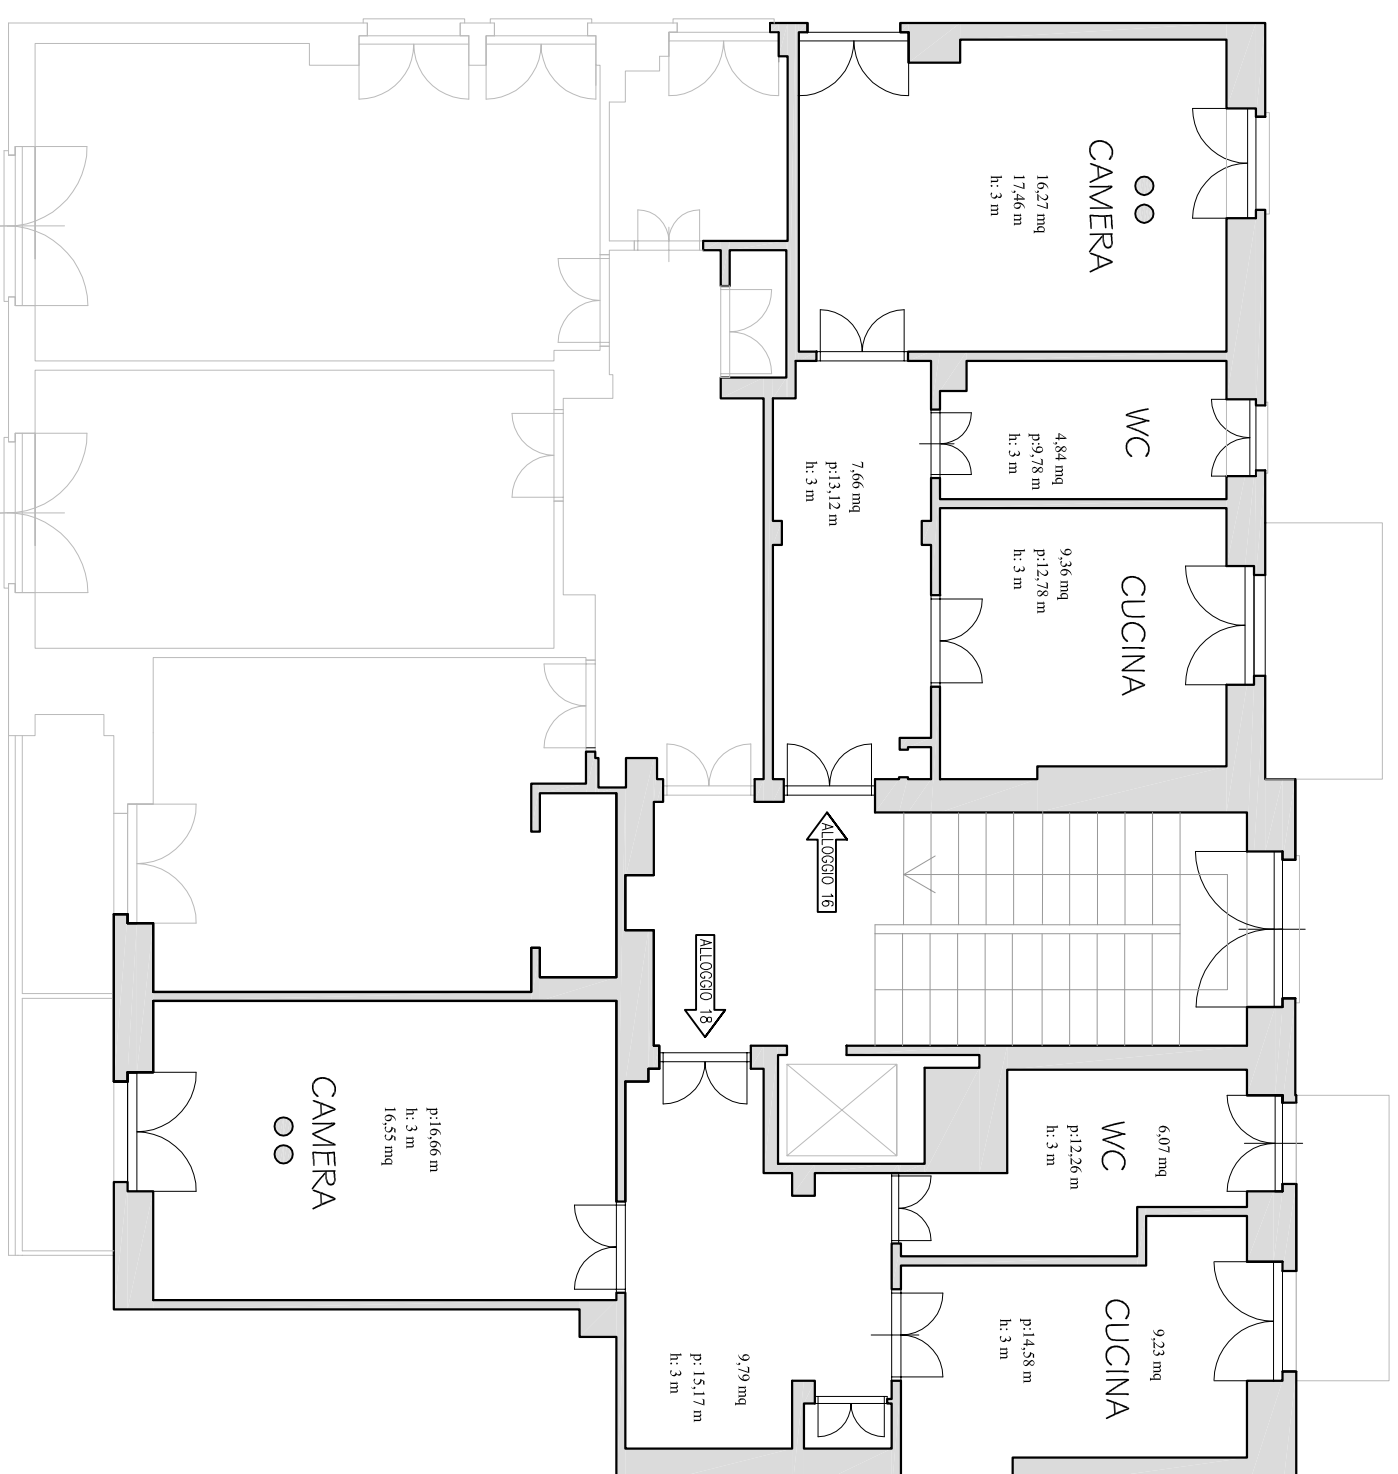

VIA GIOTTO 51 - PIANO QUINTO

ALLOGGI 16-18

PIANO QUINTO	
- Sup. lorda.....	130.9 mq
- Sup. netta.....	83.3 mq
- Sup. servizi igienici.....	10.9 mq
- Sup. netta camere da letto.....	32.8 mq
- Sup. netta cucine.....	18.6 mq
- Sup. netta connettivi orizzontali.....	6.5 mq
- Sup. netta disimpegni.....	14.5 mq

n° servizi igienici.....	2
● n° camere singole.....	0
●● n° camere doppie.....	2

Res. Via Giotto 6/9