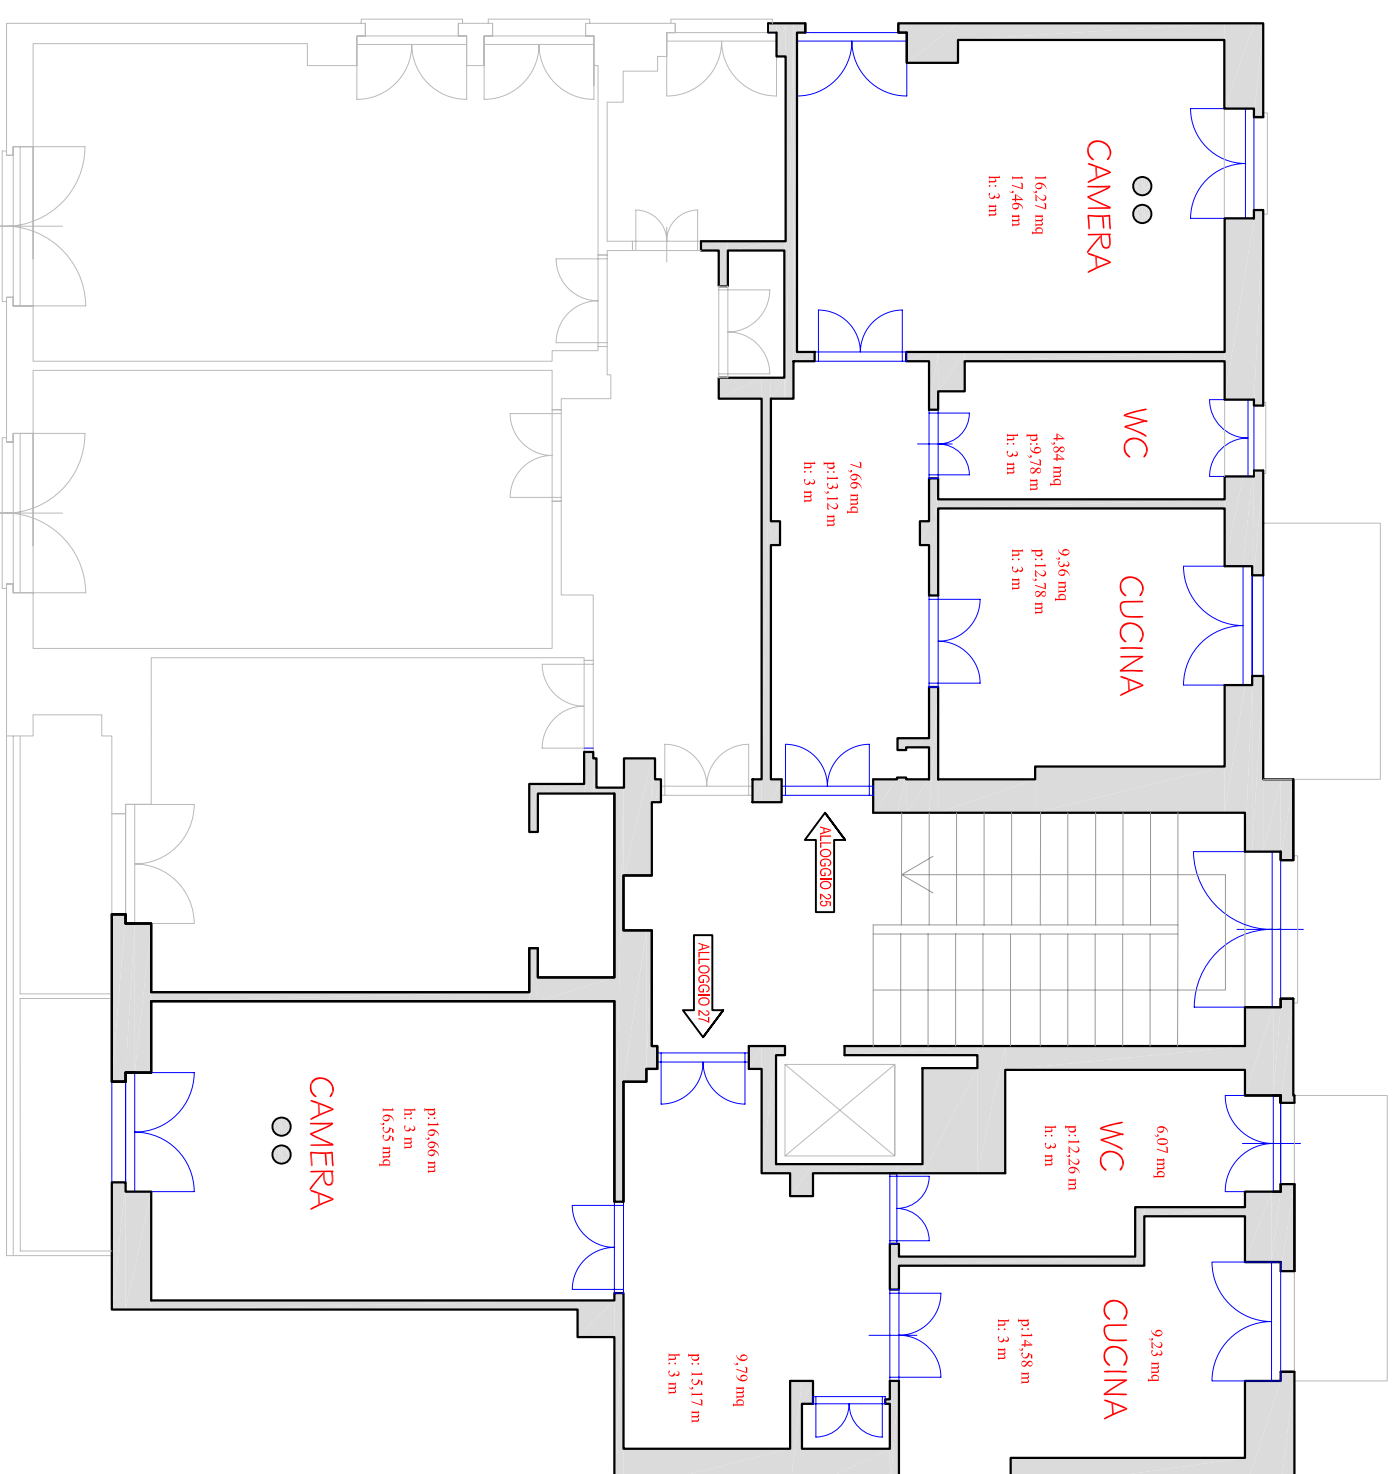

Res. Via Giotto 7/9

VIA GIOTTO 51 - PIANO SETTIMO

ALLOGGI 22-24

PIANO SETTIMO	
- Sup. lorda.....	130.9 mq
- Sup. netta.....	83.3 mq
- Sup. servizi igienici.....	10.9 mq
- Sup. netta camere da letto.....	32.8 mq
- Sup. netta cucine.....	18.6 mq
- Sup. netta connettivi orizzontali.....	6.5 mq
- Sup. netta disimpegni.....	14.5 mq

n° servizi igienici.....	2
n° camere singole.....	0
n° camere doppie.....	2

Res. Via Giotto 8/9

VIA GIOTTO 51 - PIANO OTTAVO

ALLOGGI 25-27

PIANO OTTAVO	
- Sup. lorda.....	130.9 mq
- Sup. netta.....	83.3 mq
- Sup. servizi igienici.....	10.9 mq
- Sup. netta camere da letto.....	32.8 mq
- Sup. netta cucine.....	18.6 mq
- Sup. netta connettivi orizzontali.....	6.5 mq
- Sup. netta disimpegni.....	14.5 mq

n° servizi igienici.....	2
n° camere singole.....	0
n° camere doppie.....	2

Res. Via Giotto 9/9