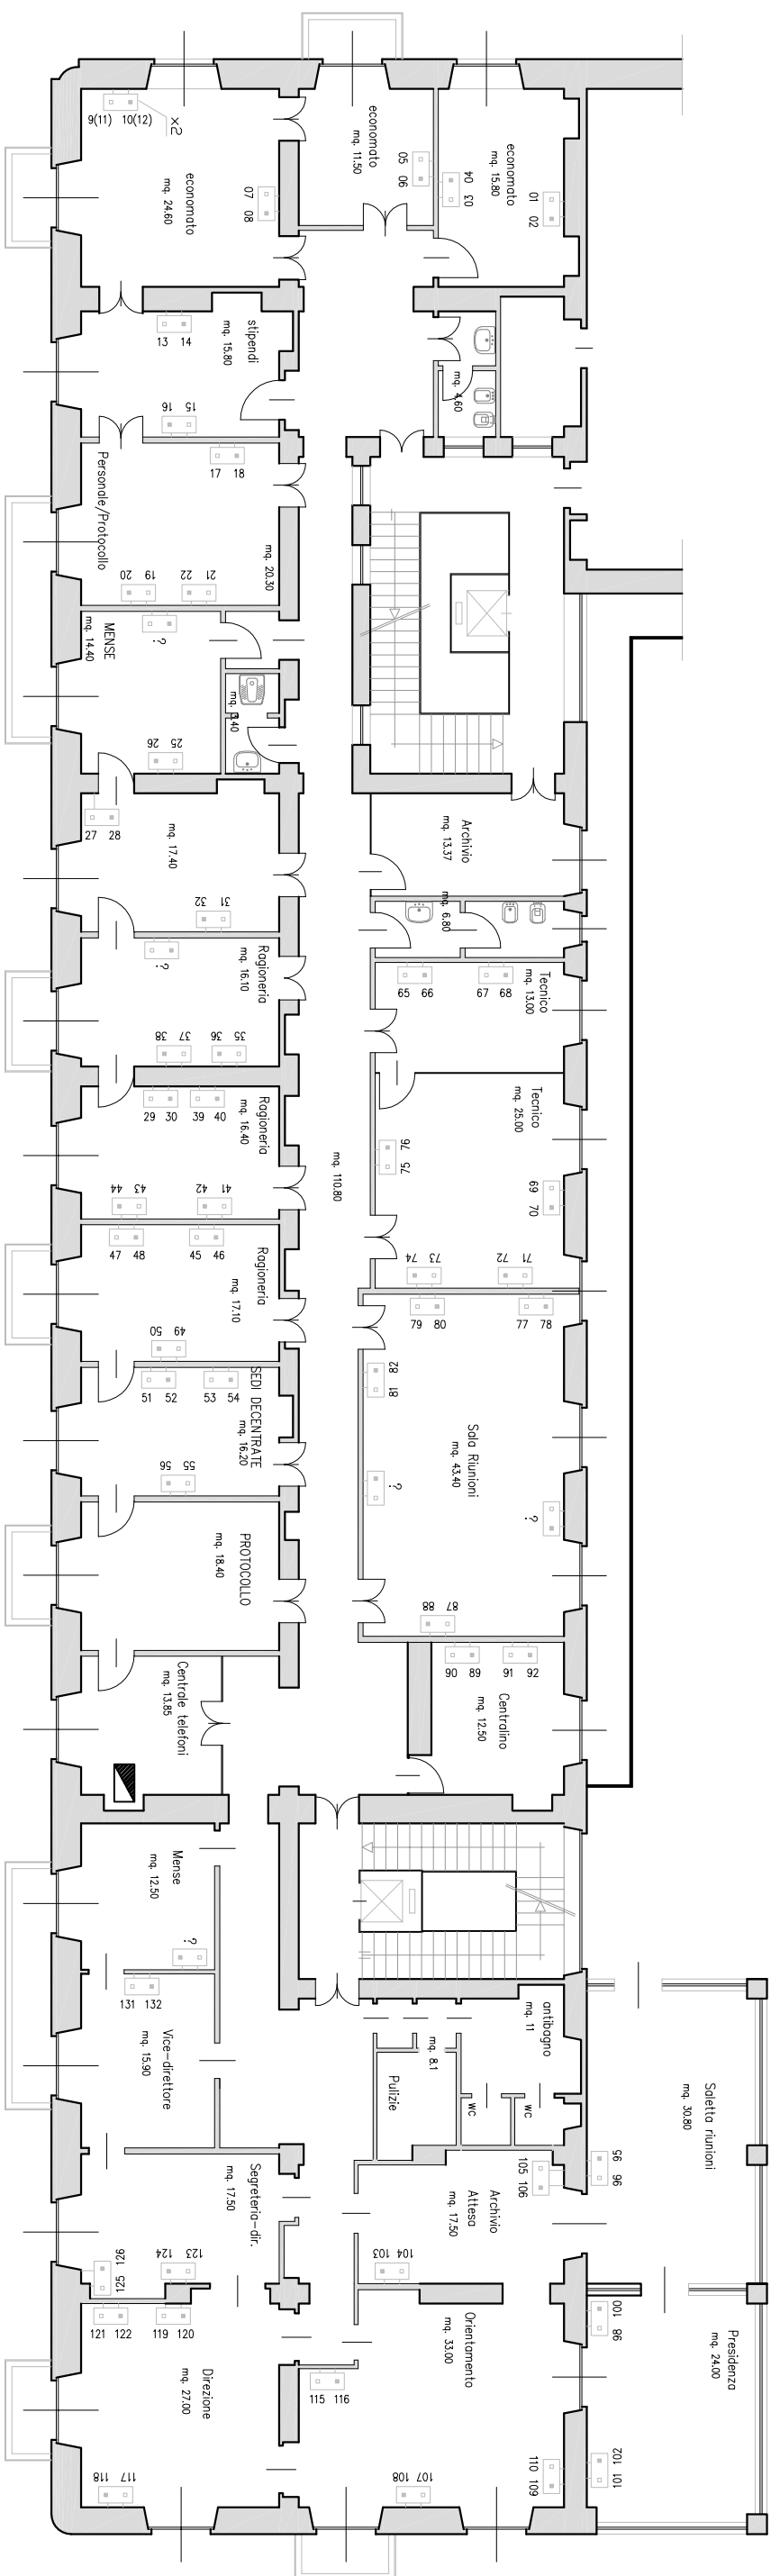

# UFFICI - VIA MADAMA CRISTINA

**LEGENDA PIANO RIALZATO**

- Superficie lorda.....837.40 mq
- Superficie netta locali uffici..... 398.25 mq
- Superficie netta servizi igienici ..... 41.70 mq
- Superficie netta locali comuni (archivio - sala attesa ) ..... 30.87 mq
- Superficie netta locale deposito/archivio.....68 mq
- Superficie netta sale riunioni.....74.20 mq
- Superficie netta connettivi orizzontali e locali fotocopie ..... 110.80 mq

PIANTA QUOTA + 3.70

VIA MADAMA CRISTINA

VIA MICHELANGELO

TRASMISSIONE DATI E TELEFONI

LEGENDA	
	Armadio HUB
	Preso di trasmissione dati e telefoni

## LEGENDA PIANO SECONDO

- Superficie lorda.....	443.1 mq
- Superficie netta locali uffici.....	149.1 mq
- Superficie netta servizi igienici .....	35.5 mq
- Superficie netta locali comuni .....	17.0 mq
- Superficie netta locale deposito/archivio.....	12.0 mq
- Superficie netta sale riunioni.....	17.4 mq
- Superficie netta connektiv orizzontali e locali fotocopie .....	52.1 mq

0 1 2 5 10

VIA MADAMA CRISTINA

VIA MICHELANGELO