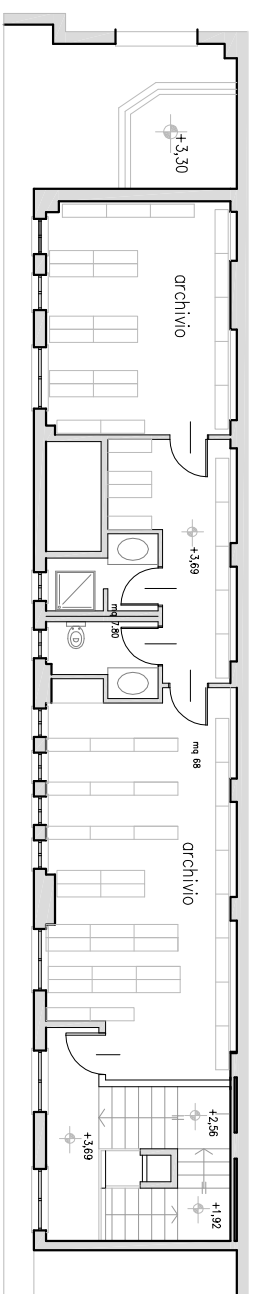

# UFFICI - VIA MADAMA CRISTINA

**LEGENDA PIANO RIALZATO**

- Superficie lorda.....837.40 mq
- Superficie netta locali uffici..... 398.25 mq
- Superficie netta servizi igienici ..... 41.70 mq
- Superficie netta locali comuni (archivio - sala attesa ) ..... 30.87 mq
- Superficie netta locale deposito/archivio.....68 mq
- Superficie netta sale riunioni.....74.20 mq
- Superficie netta connettivi orizzontali e locali fotocopie ..... 110.80 mq

PIANTA QUOTA + 3.70

VIA MADAMA CRISTINA

VIA MICHELANGELO

TRASMISSIONE DATI E TELEFONI

LEGENDA	
	Armadio HUB
	Preso di trasmissione dati e telefoni

## LEGENDA PIANO SECONDO

- Superficie lorda.....	443.1 mq
- Superficie netta locali uffici.....	149.1 mq
- Superficie netta servizi igienici .....	35.5 mq
- Superficie netta locali comuni .....	17.0 mq
- Superficie netta locale deposito/archivio.....	12.0 mq
- Superficie netta sale riunioni.....	17.4 mq
- Superficie netta connektiv orizzontali e locali fotocopie .....	52.1 mq

0 1 2 5 10

VIA MADAMA CRISTINA

VIA MICHELANGELO