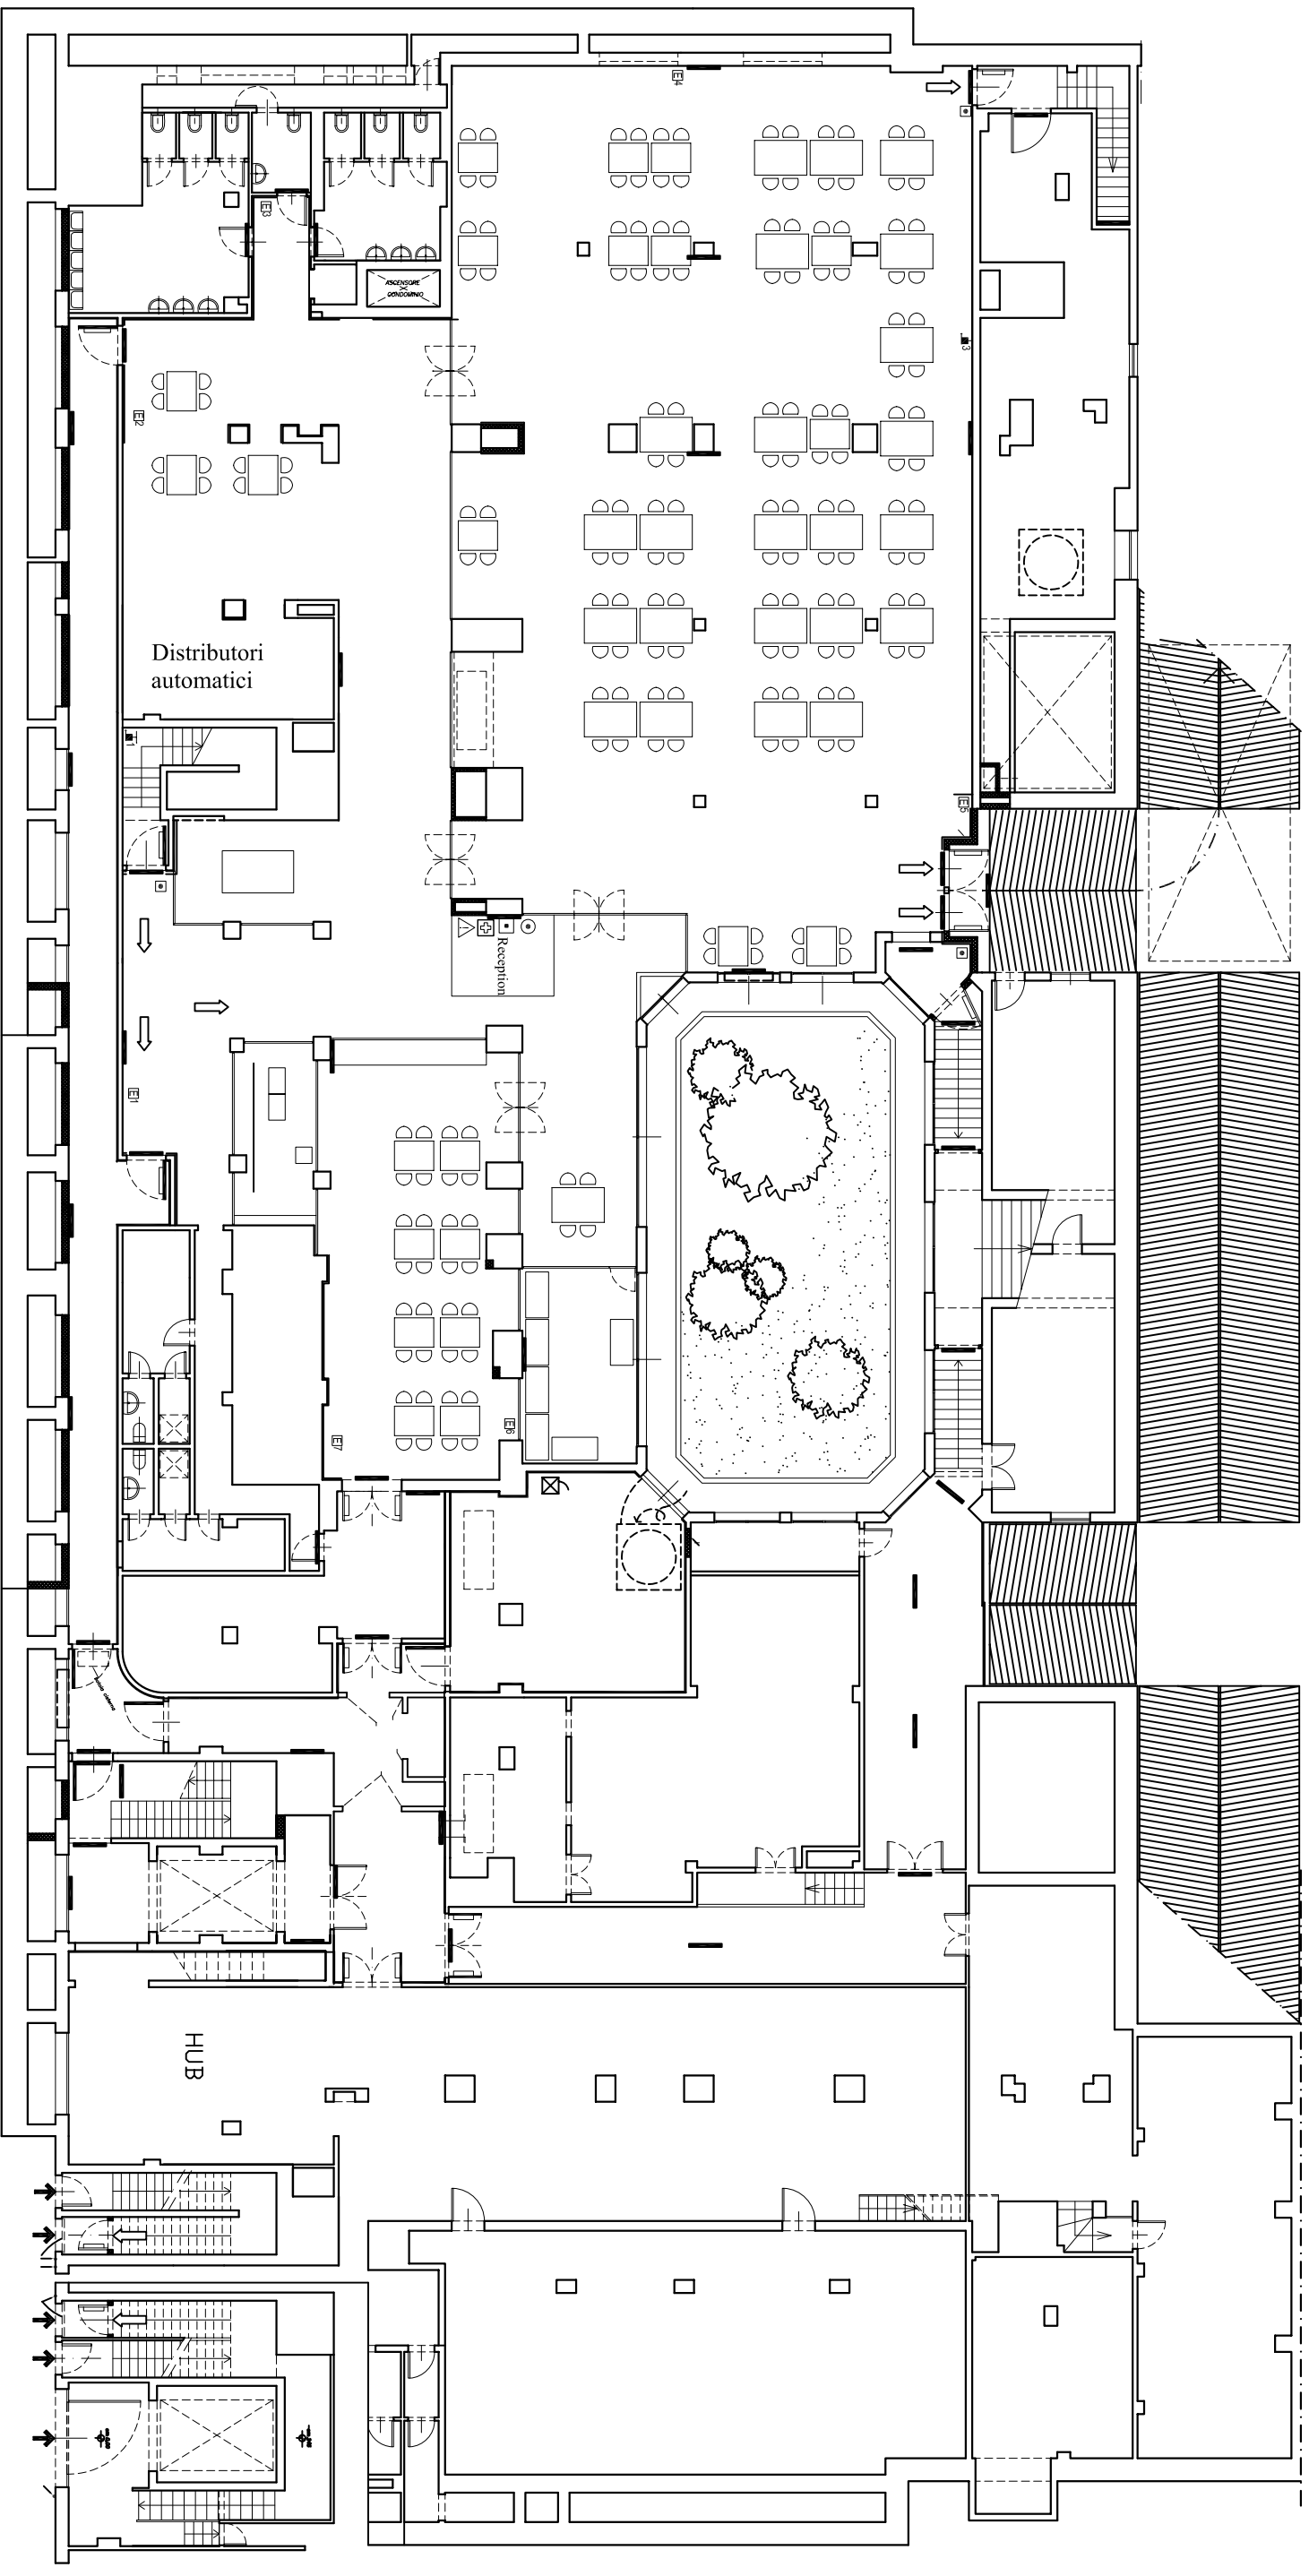

SALA STUDIO - GIURIA

SUPERFICIE	
- SUPERFICIE LORDA	mq. 1163,10
- SUPERFICIE NETTA SALA STUDIO (55 tavoli - 220 posti a sedere)	mq. 402,94
- SUP. NETTA SALA POLIVALENTE	mq. 131,80
- SUPERFICIE NETTA ZONA BAR	mq. 129,25
- SUPERFICIE NETTA SERVIZI	mq. 65,71
- SUPERFICIE NETTA LOCALI ACCESSORI (reception, fotocopie, sala fumatori)	mq. 45,10

PIANTA PIANO INTERRATO