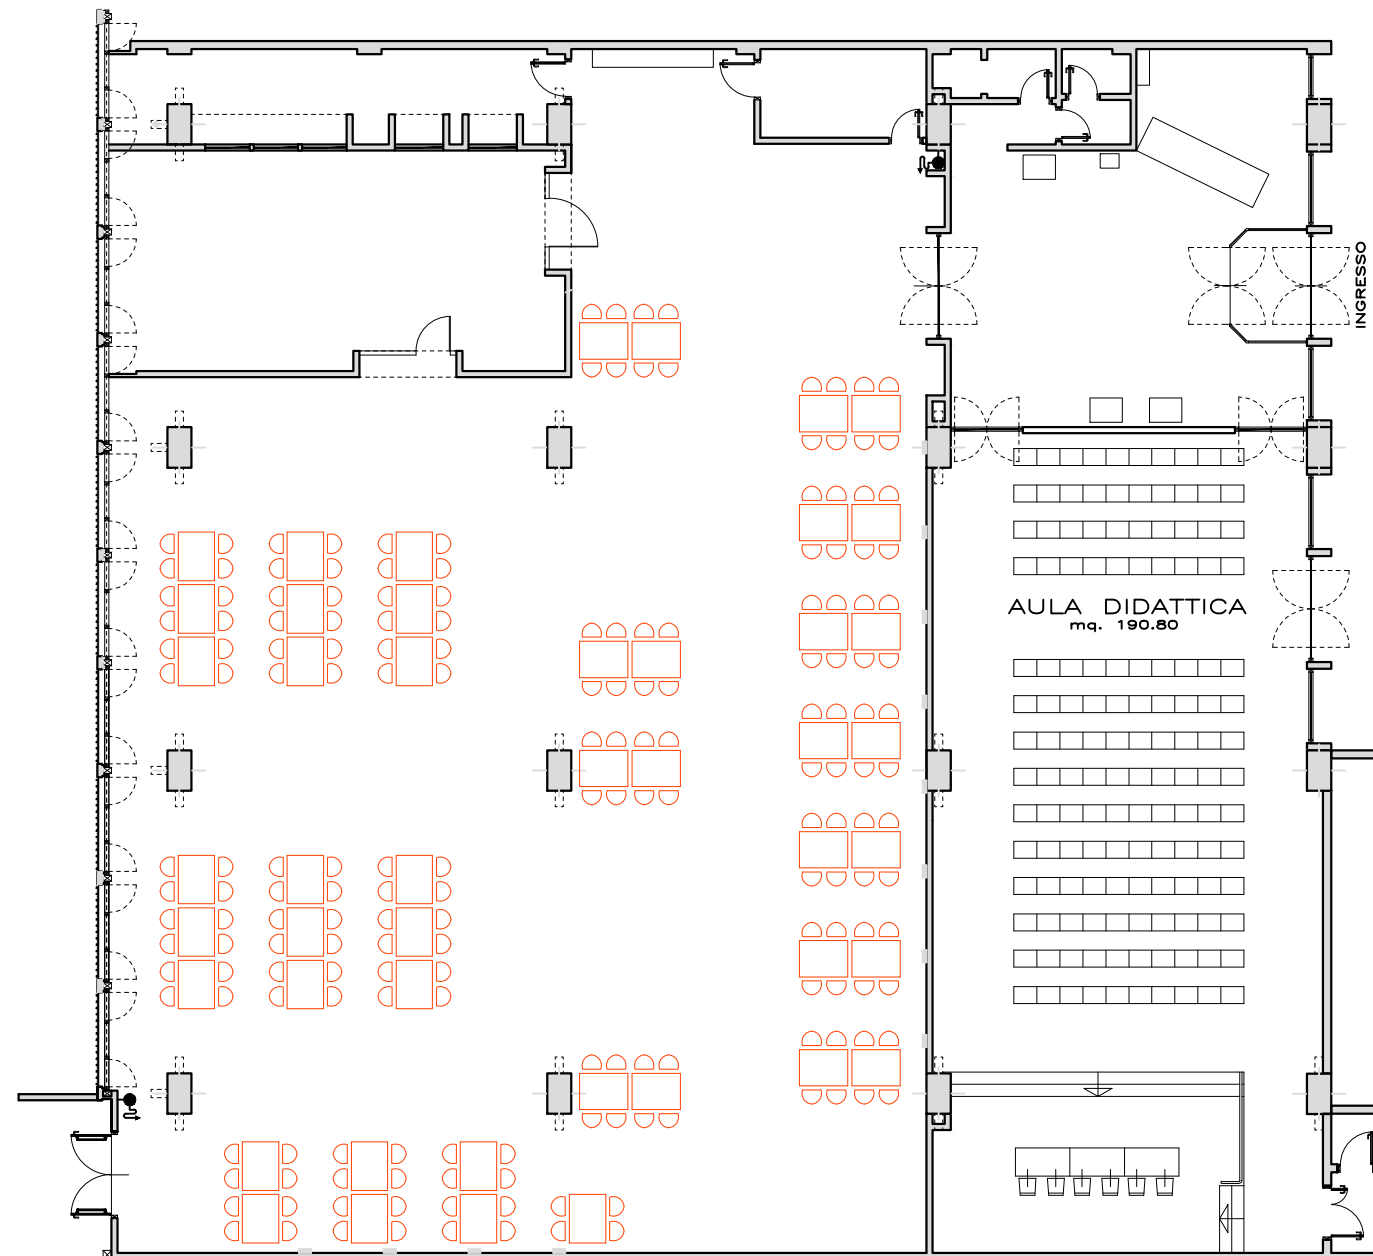

SALA STUDIO CORSO SVIZZERA

DATI RIASSUNTIVI

- SUPERFICIE LORDA	mq. 921.00
- SUPERFICIE NETTA SALA STUDIO n°50 Tavoli	mq. 498.00 >200 posti
- SUPERFICIE NETTA LOCALI TECNICI	mq. 34.45
- SUPERFICIE NETTA LOCALI COMUNI (Atrio, Saletta Esposizioni)	mq. 135.55
- SUPERFICIE NETTA SERVIZI IG.	mq. 7.70
- SUPERFICIE NETTA AULA DIDATTICA	mq. 190.80