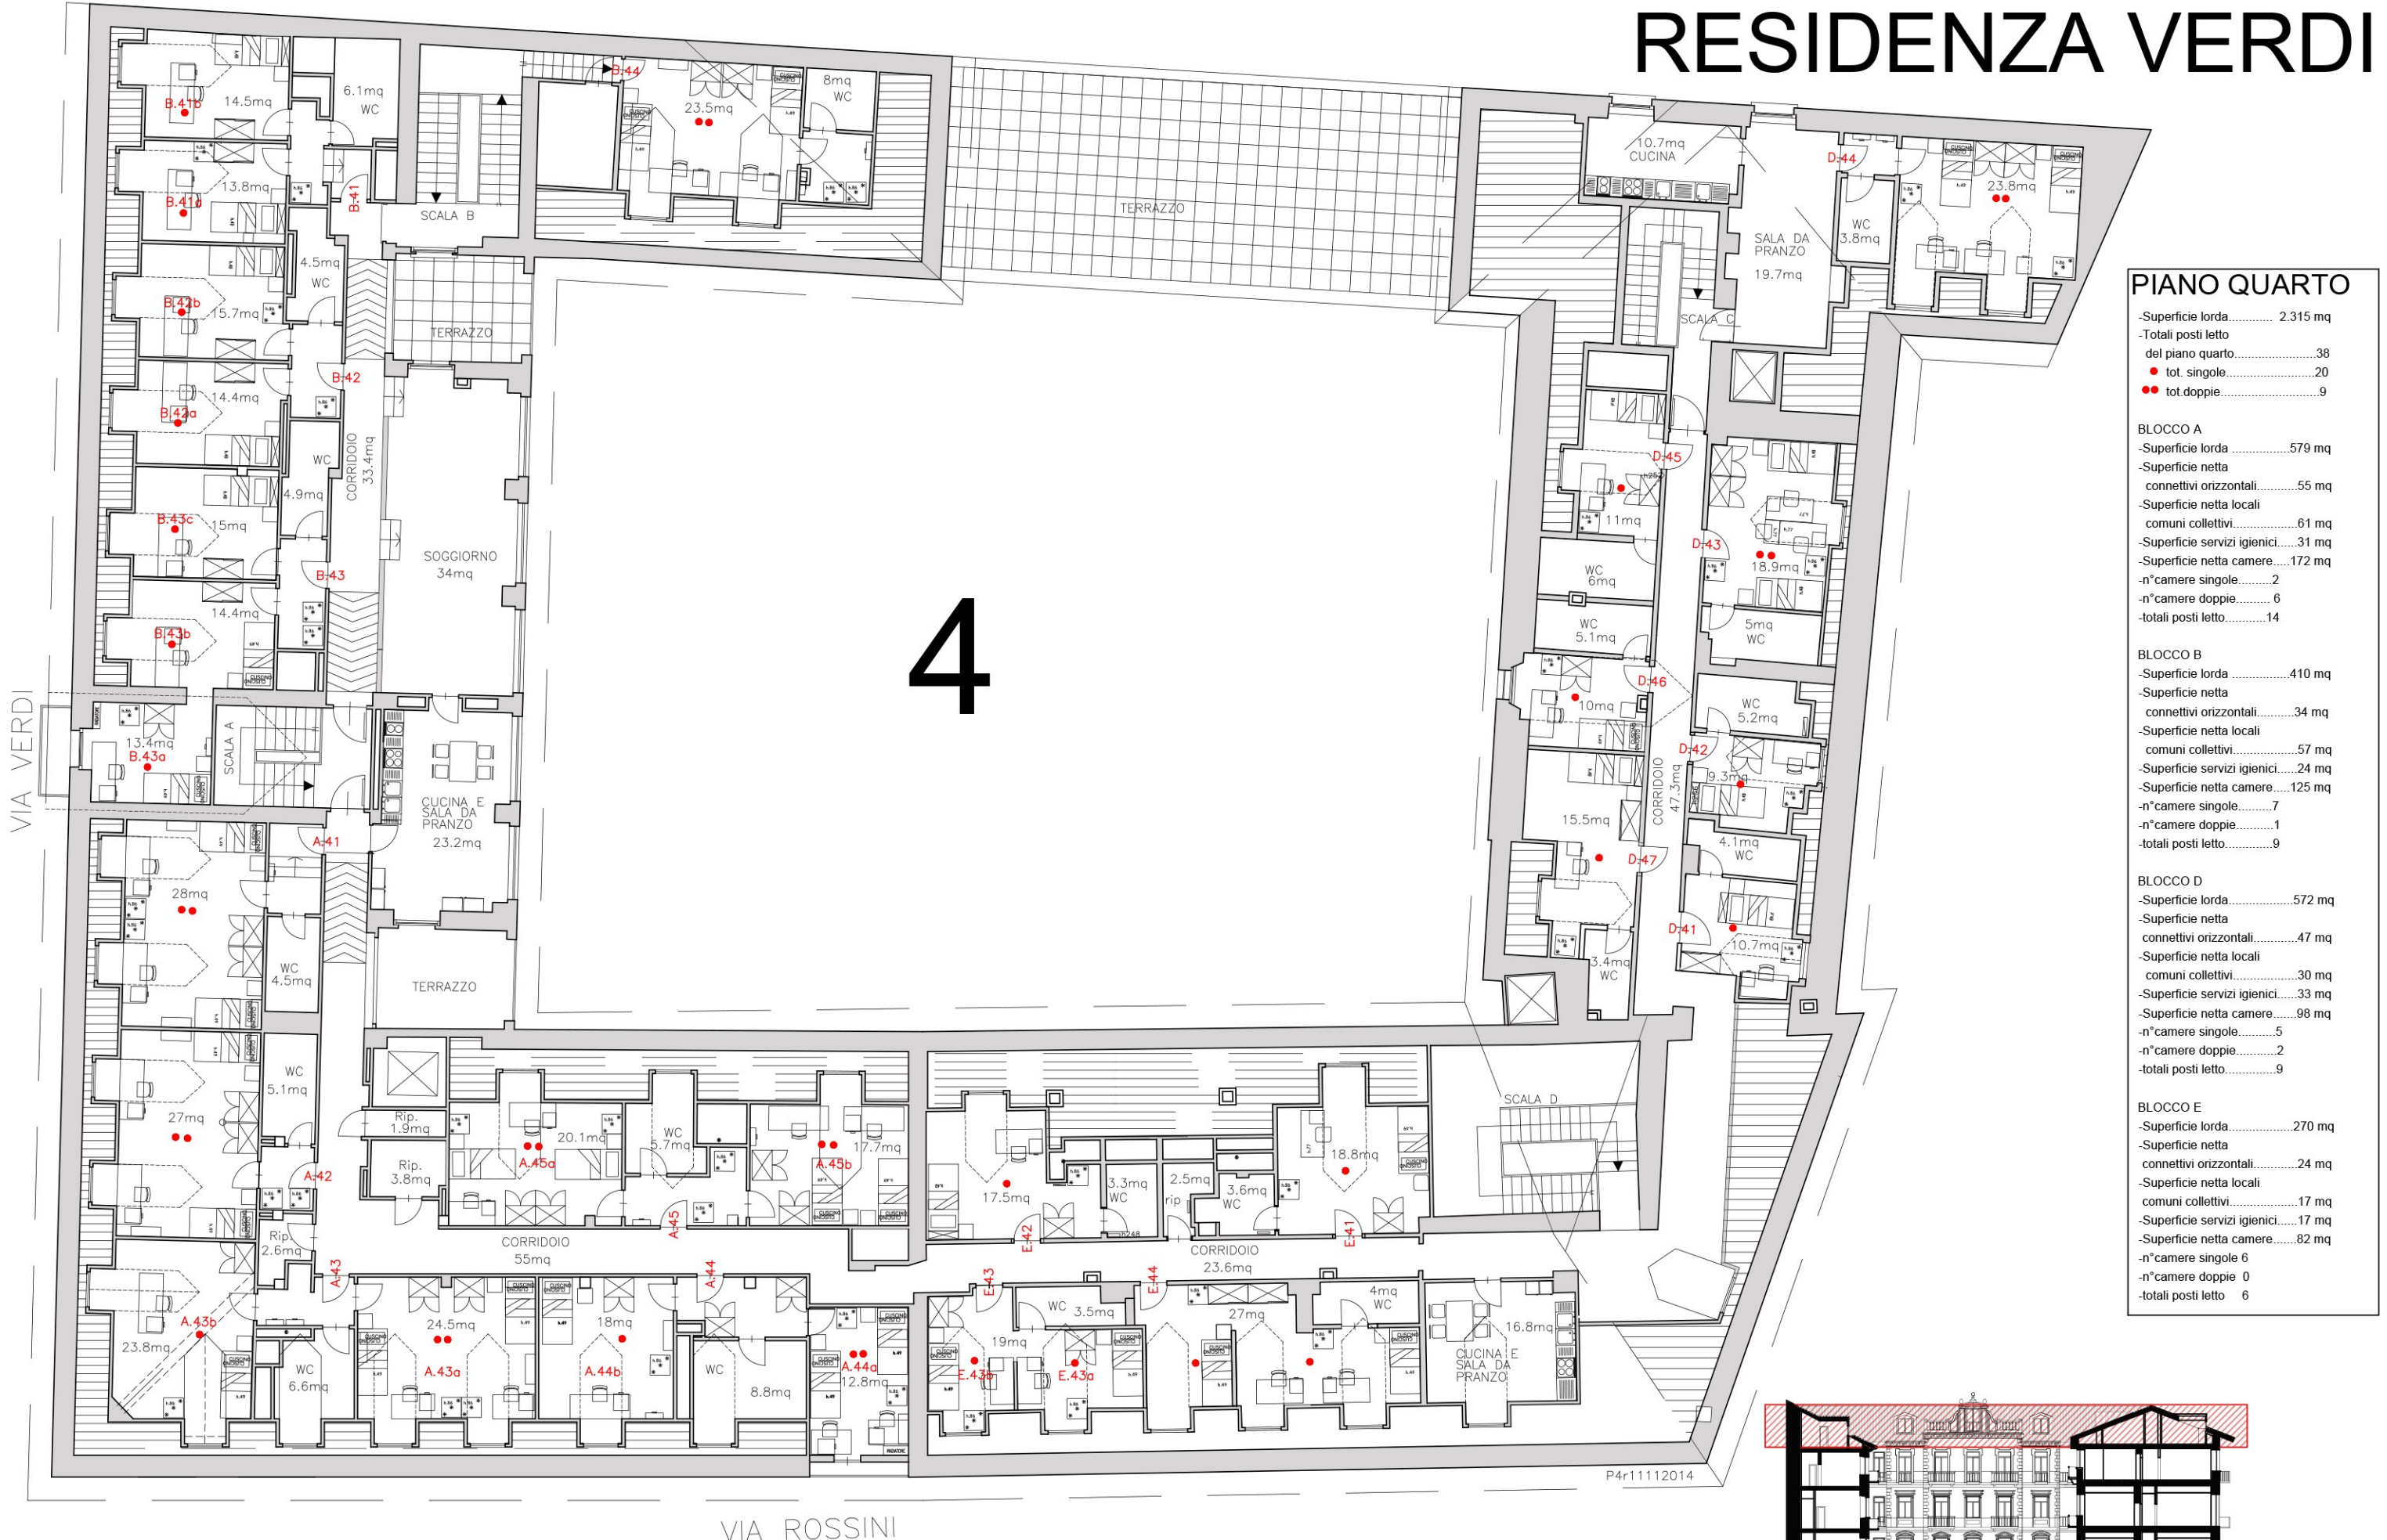

RESIDENZA VERDI

PIANO QUARTO

- Superficie lorda..... 2.315 mq
- Totali posti letto del piano quarto.....38
- tot. singole.....20
- tot. doppie.....9

BLOCCO A

- Superficie lorda579 mq
- Superficie netta connettivi orizzontali.....55 mq
- Superficie netta locali comuni collettivi.....61 mq
- Superficie servizi igienici.....31 mq
- Superficie netta camere.....172 mq
- n° camere singole.....2
- n° camere doppie..... 6
- totali posti letto.....14

BLOCCO B

- Superficie lorda410 mq
- Superficie netta connettivi orizzontali.....34 mq
- Superficie netta locali comuni collettivi.....57 mq
- Superficie servizi igienici.....24 mq
- Superficie netta camere.....125 mq
- n° camere singole.....7
- n° camere doppie.....1
- totali posti letto.....9

BLOCCO D

- Superficie lorda.....572 mq
- Superficie netta connettivi orizzontali.....47 mq
- Superficie netta locali comuni collettivi.....30 mq
- Superficie servizi igienici.....33 mq
- Superficie netta camere.....98 mq
- n° camere singole.....5
- n° camere doppie.....2
- totali posti letto.....9

BLOCCO E

- Superficie lorda.....270 mq
- Superficie netta connettivi orizzontali.....24 mq
- Superficie netta locali comuni collettivi.....17 mq
- Superficie servizi igienici.....17 mq
- Superficie netta camere.....82 mq
- n° camere singole 6
- n° camere doppie 0
- totali posti letto 6