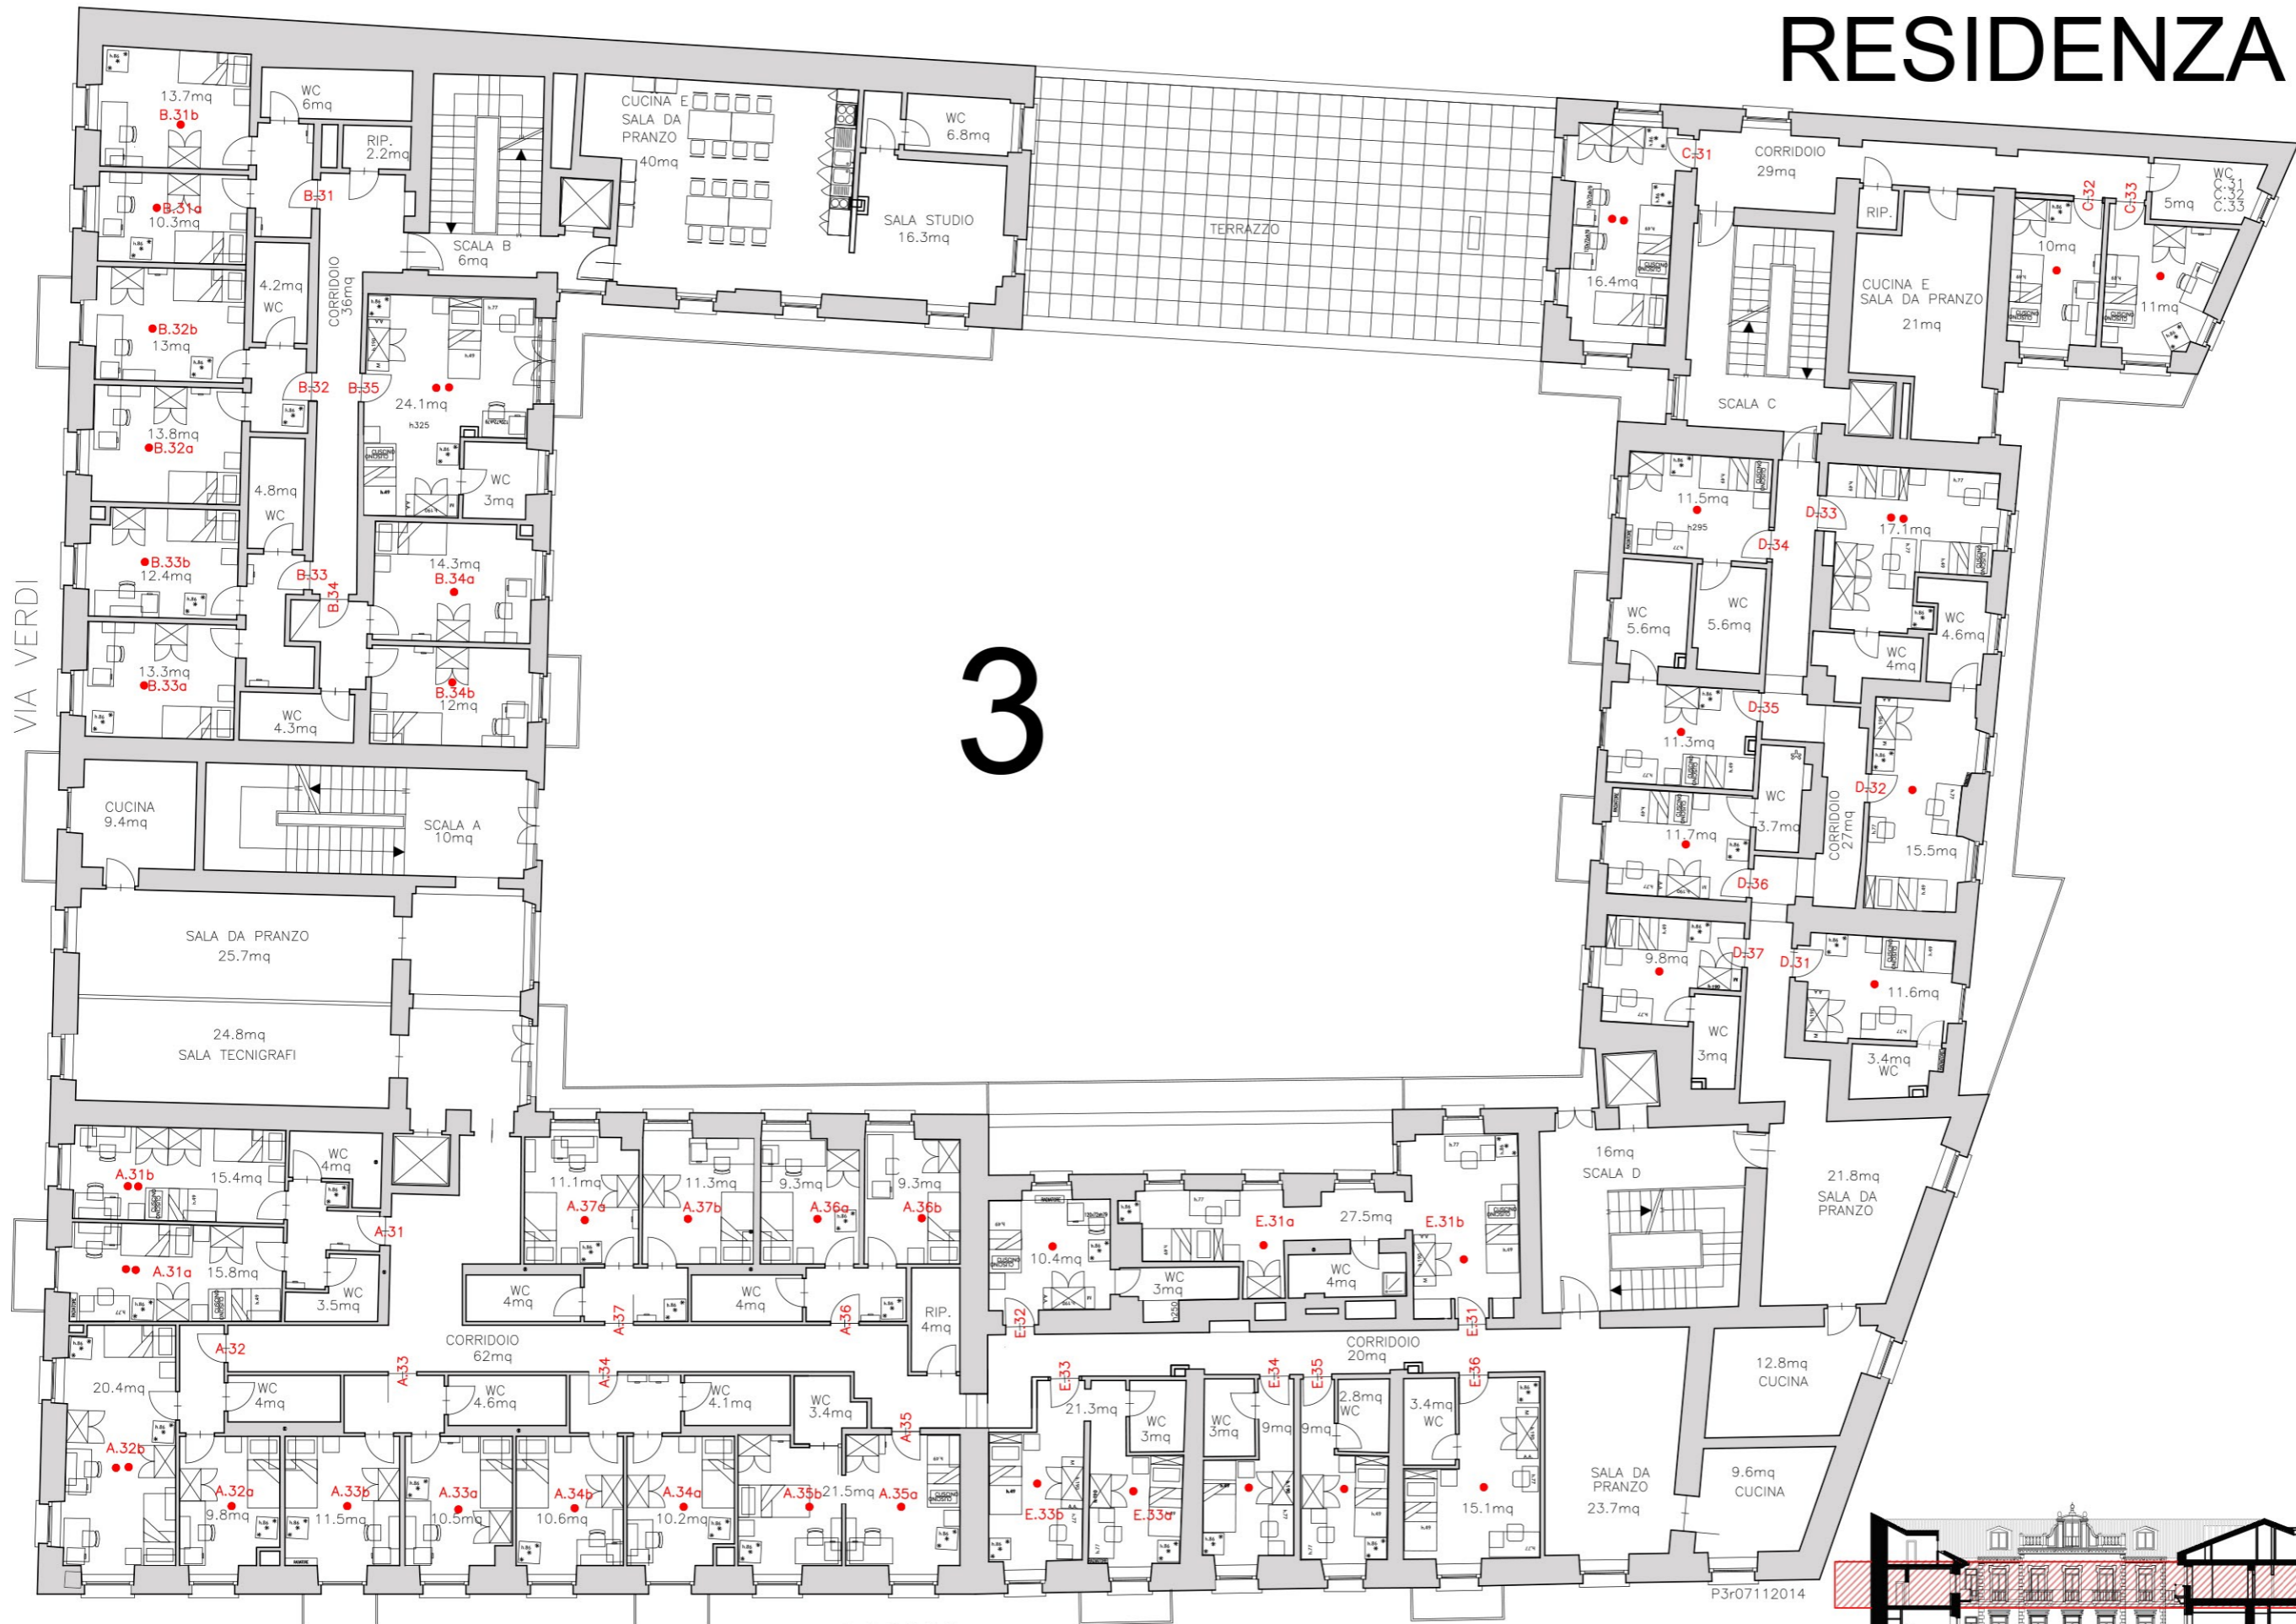

BLOCCO B	
-Superficie lorda.....	470 mq
-Superficie netta	
connettivi orizzontali.....	42 mq
-Superficie netta locali	
comuni collettivi.....	60 mq
-Superficie servizi igienici.....	30 mq
-Superficie netta camere.....	129 mq
-n°camere singole.....	8
-n°camere doppie.....	1
-totali posti letto.....	10

BLOCCO C	
-Superficie lorda.....	194 mq
-Superficie netta	
connettivi orizzontali.....	30 mq
-Superficie netta locali	
comuni collettivi.....	21 mq
-Superficie servizi igienici.....	5 mq
-Superficie netta camere.....	38 mq
-n°camere singole.....	2
-n°camere doppie.....	1
-totali posti letto.....	4

BLOCCO D	
-Superficie lorda.....	360 mq
-Superficie netta	
connettivi orizzontali.....	43 mq
-Superficie netta locali	
comuni collettivi.....	35 mq
-Superficie servizi igienici.....	30 mq
-Superficie netta camere.....	77 mq
-n°camere singole.....	6
-n°camere doppie.....	1
-totali posti letto.....	8

BLOCCO E	
-Superficie lorda.....	240 mq
-Superficie netta	
connettivi orizzontali.....	36 mq
-Superficie netta locali	
comuni collettivi.....	44 mq
-Superficie servizi igienici.....	20 mq
-Superficie netta camere.....	94 mq
-n°camere singole.....	8
-n°camere doppie.....	0
-totali posti letto.....	8